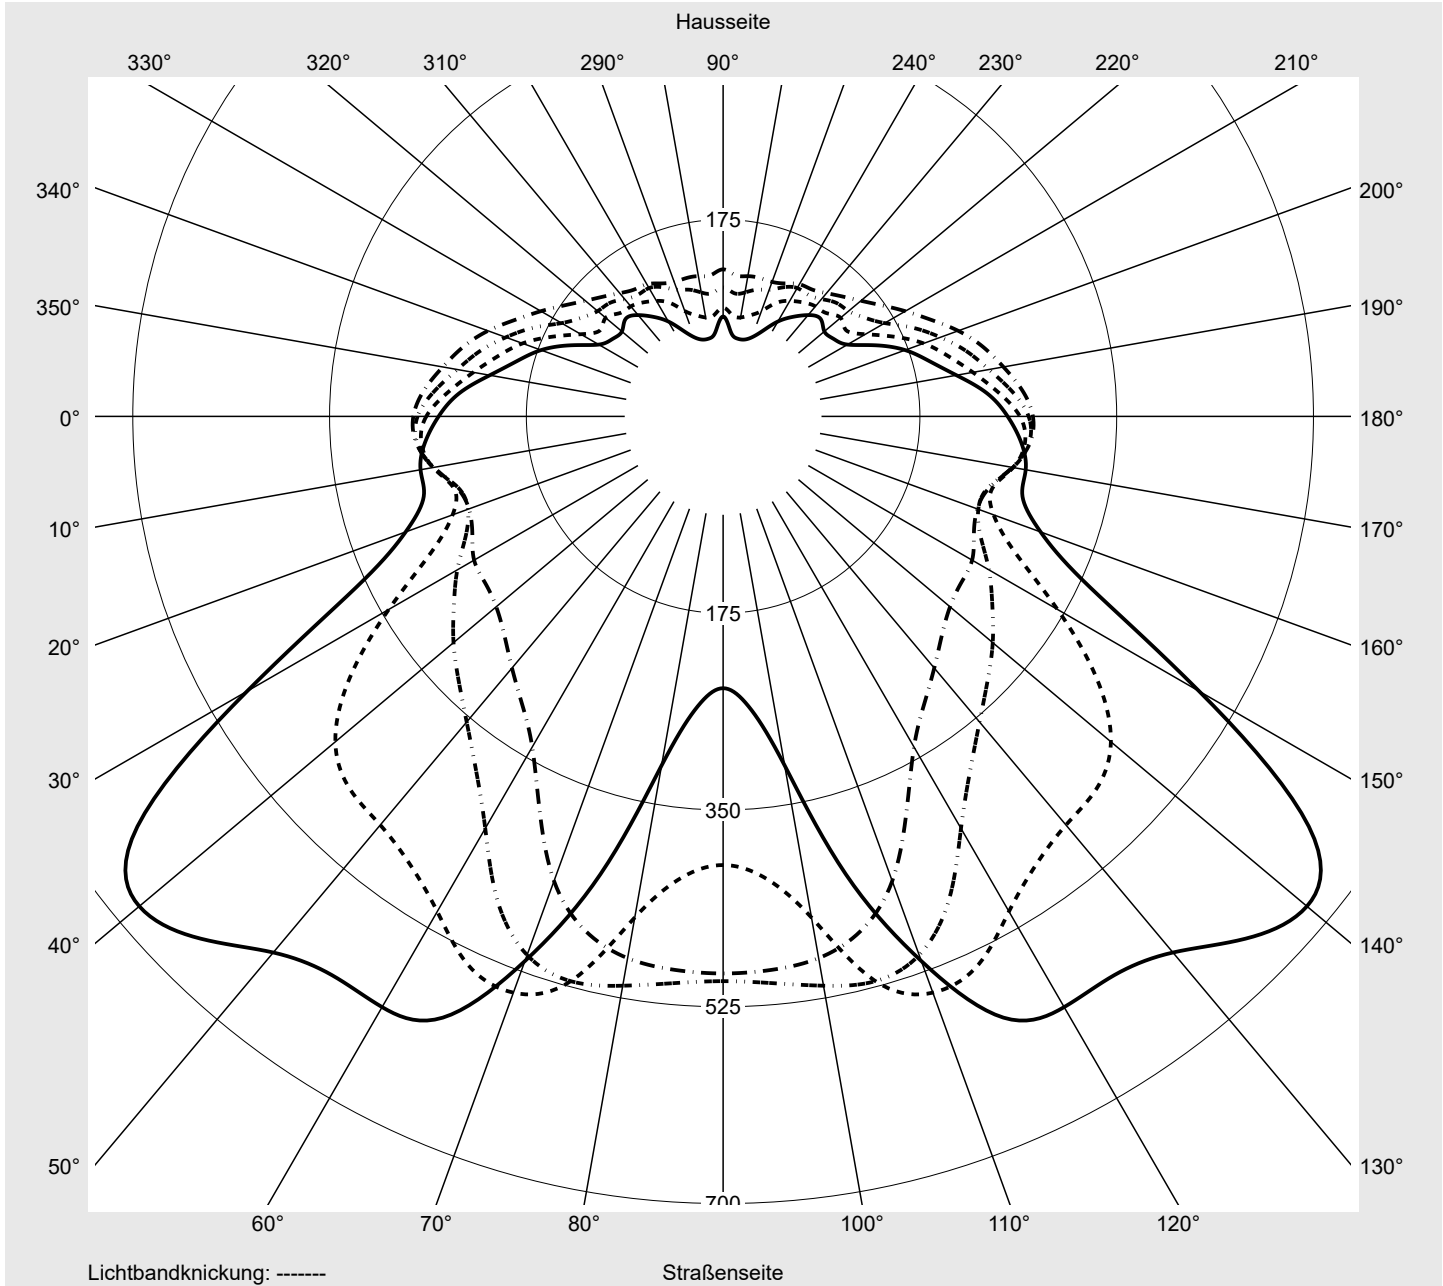

Lichttechnischer Prüfbefund

Familie
Streetlight 31 maxi toolless

Bestell-Nr.: 5XH814AA08TA
EAN: 4069025514240

LP-Nummer
59798_2252

Ausführung	Mastansatz- / Mastaufsatzmontage
Optik	asymmetrisch strahlend (PL32G)
Abdeckung	Einscheibensicherheitsglas (ESG)
Bestückung	LED 4000 K CRI ≥ 70
Betriebsgerät	EVG SITECO
Bemessungswerte	Nettolichtstrom = 33340 lm Systemleistung = 217.7 W Lichtausbeute = 153.1 lm/W

Leuchtenbetriebswirkungsgrade

Eta	100.0%
Eta 0° - 90°	100.0%
Eta 90° - 180°	0.0%

Lichtstärkeklasse nach EN13201-2

Klasse:	G3
Imax 70°	623.9
Imax 80°	57.0
Imax 90°	0.0
Imax >90°	0.0
Imax >95°	0.0

Messbedingungen

DIN EN 13032 und DIN 5032

Lichttechnischer Prüfbefund

Familie Streetlight 31 maxi toolless	Bestell-Nr.: 5XH814AA08TA EAN: 4069025514240	LP-Nummer 59798_2252
--	---	--------------------------------

Kegelmantelkurven in cd/klm **KMK 62,5°** **KMK 60°** **KMK 57,5°** **KMK 55°** **siteco**