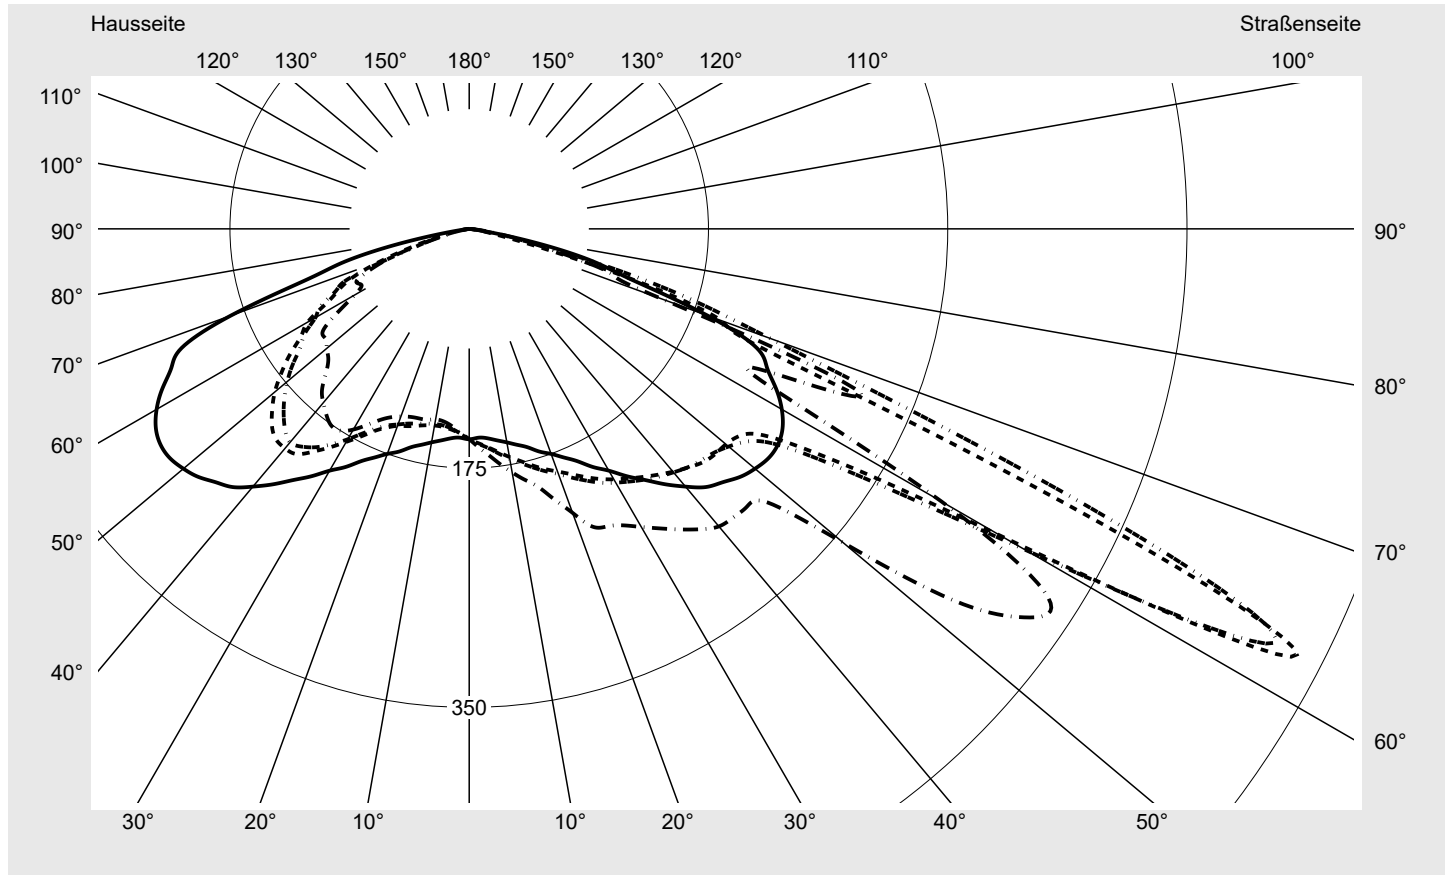

Lichttechnischer Prüfbefund

Familie
Streetlight 31 maxi toolless

Bestell-Nr.: 5XH814AA08TA
EAN: 4069025514240

LP-Nummer
59798_2252

Ausführung	Mastansatz- / Mastaufsatzmontage
Optik	asymmetrisch strahlend (PL32G)
Abdeckung	Einscheibensicherheitsglas (ESG)
Bestückung	LED 4000 K CRI ≥ 70
Betriebsgerät	EVG SITECO
Bemessungswerte	Nettolichtstrom = 33340 lm Systemleistung = 217.7 W Lichtausbeute = 153.1 lm/W

Seriendokumentation
26.08.2025

siteco

Lichtstärke in cd/klm

C180-0

C220-40

C225-45

C270-90

Imax: 678 cd/klm

Leuchtenbetriebswirkungsgrade

Eta	100.0%
Eta 0° - 90°	100.0%
Eta 90° - 180°	0.0%

Lichtstärkeklasse nach EN13201-2

Klasse:	G3
Imax 70°	623.9
Imax 80°	57.0
Imax 90°	0.0
Imax >90°	0.0
Imax >95°	0.0

Messbedingungen