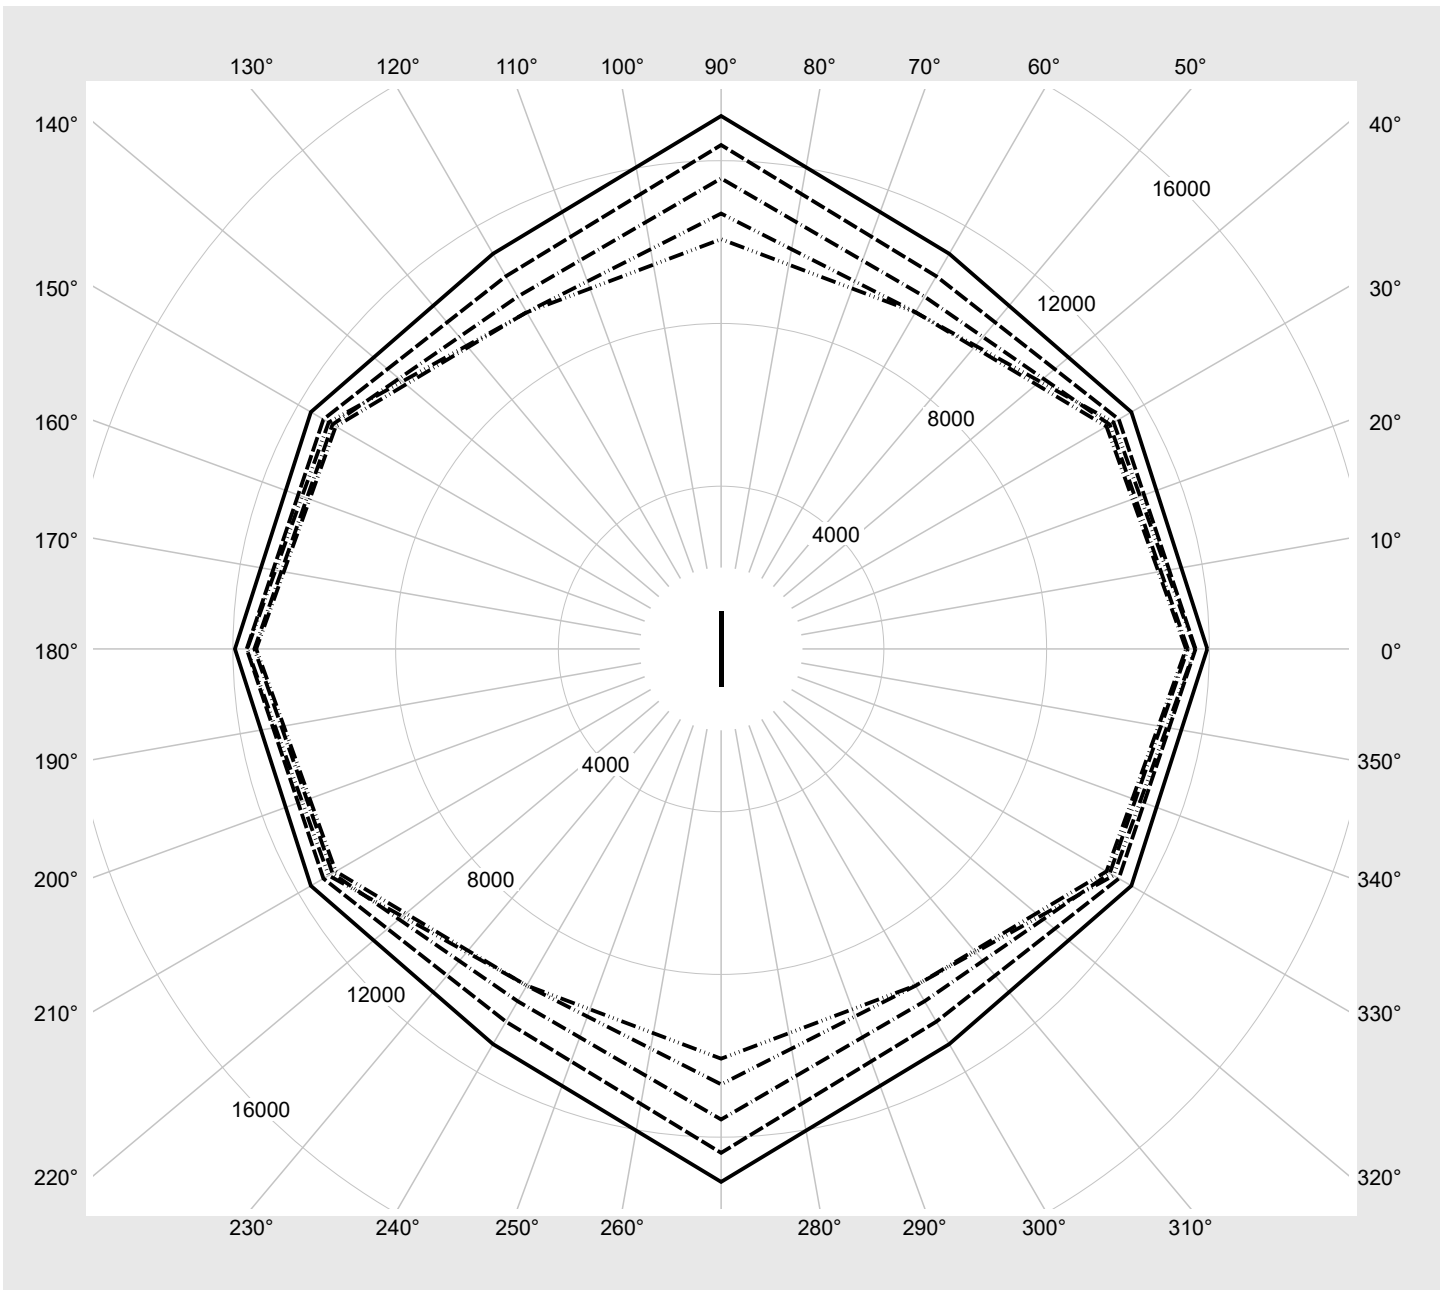

Lichttechnischer Prüfbefund

Familie Monsun® 31	Bestell-Nr.: 51FD20MN480A EAN: 4069025458360	LP-Nummer 59822_1

Leuchtdichten in cd/m²   γ 65°   γ 70°   γ 75°   γ 80°   γ 85°   **siteco**

Lichttechnischer Prüfbefund

Familie
Monsun® 31

Bestell-Nr.: **51FD20MN480A**
EAN: **4069025458360**

LP-Nummer
59822_1

Multilumen-Tabelle

Umgebungstemperatur: 25°C

siteco

DIP-Stufe	Schalterstellung		Lichtstrom [lm]	Systemleistung [W]
	1	2		
3	ON	ON	7970	49.0
2	OFF	ON	6820	41.0
1	ON	OFF	5640	34.0
0	OFF	OFF	4540	27.0