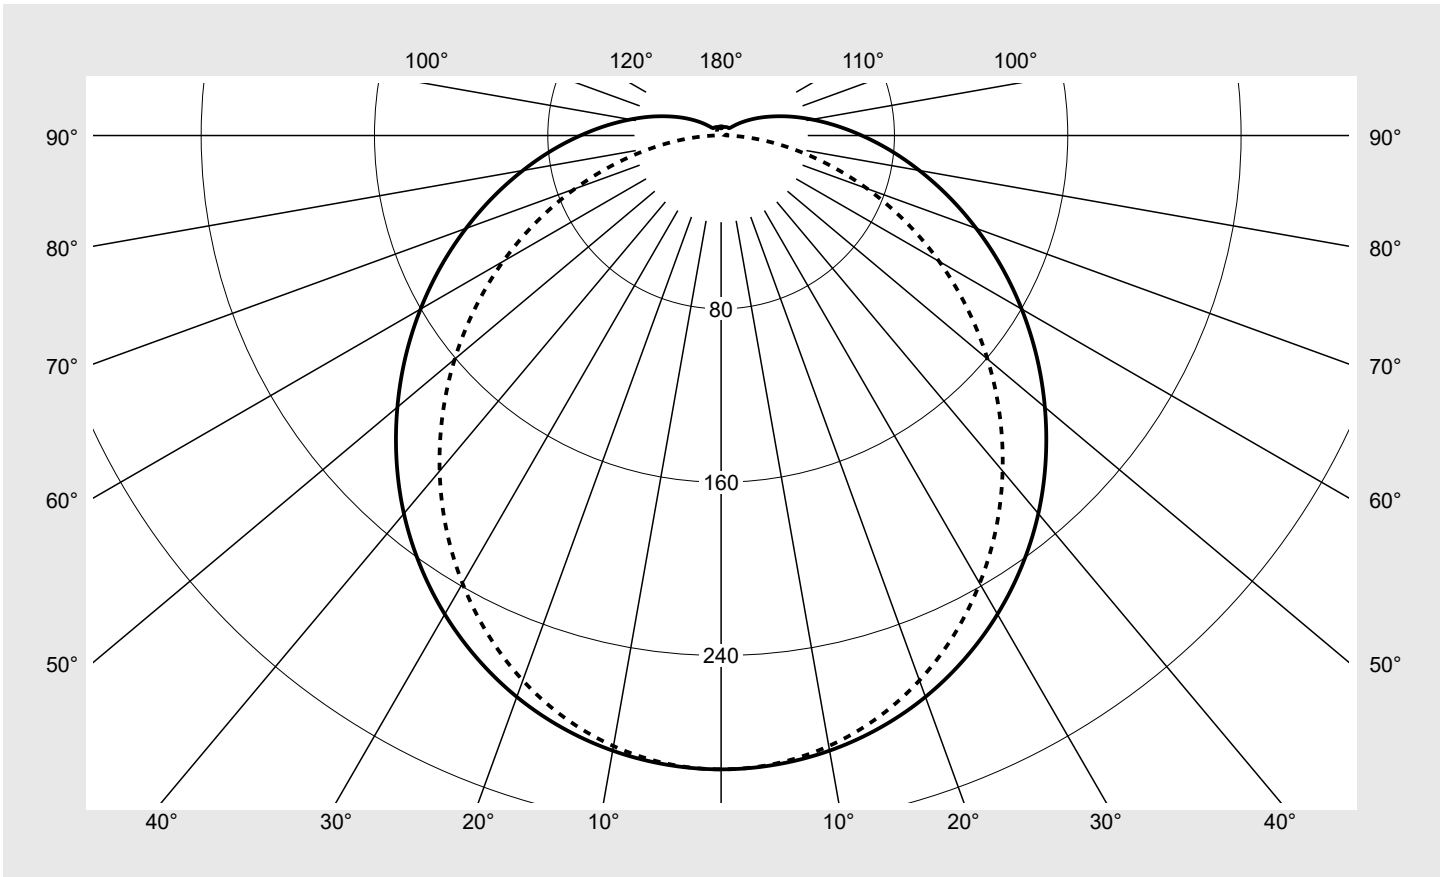

Ausführung Feuchtraumleuchte, Abdeckung, satiniert, PC, diffus strahlend
Bestückung LED 4000 K | CRI ≥ 80
Betriebsgerät EVG-Multilumen
Bemessungswerte Nettolichtstrom = 7970 lm
Systemleistung = 49.0 W
Lichtausbeute = 162.7 lm/W

Seriendokumentation
26.09.2025

siteco

Lichtstärke in cd/klm

C180-0

C270-90

Imax: 293 cd/klm