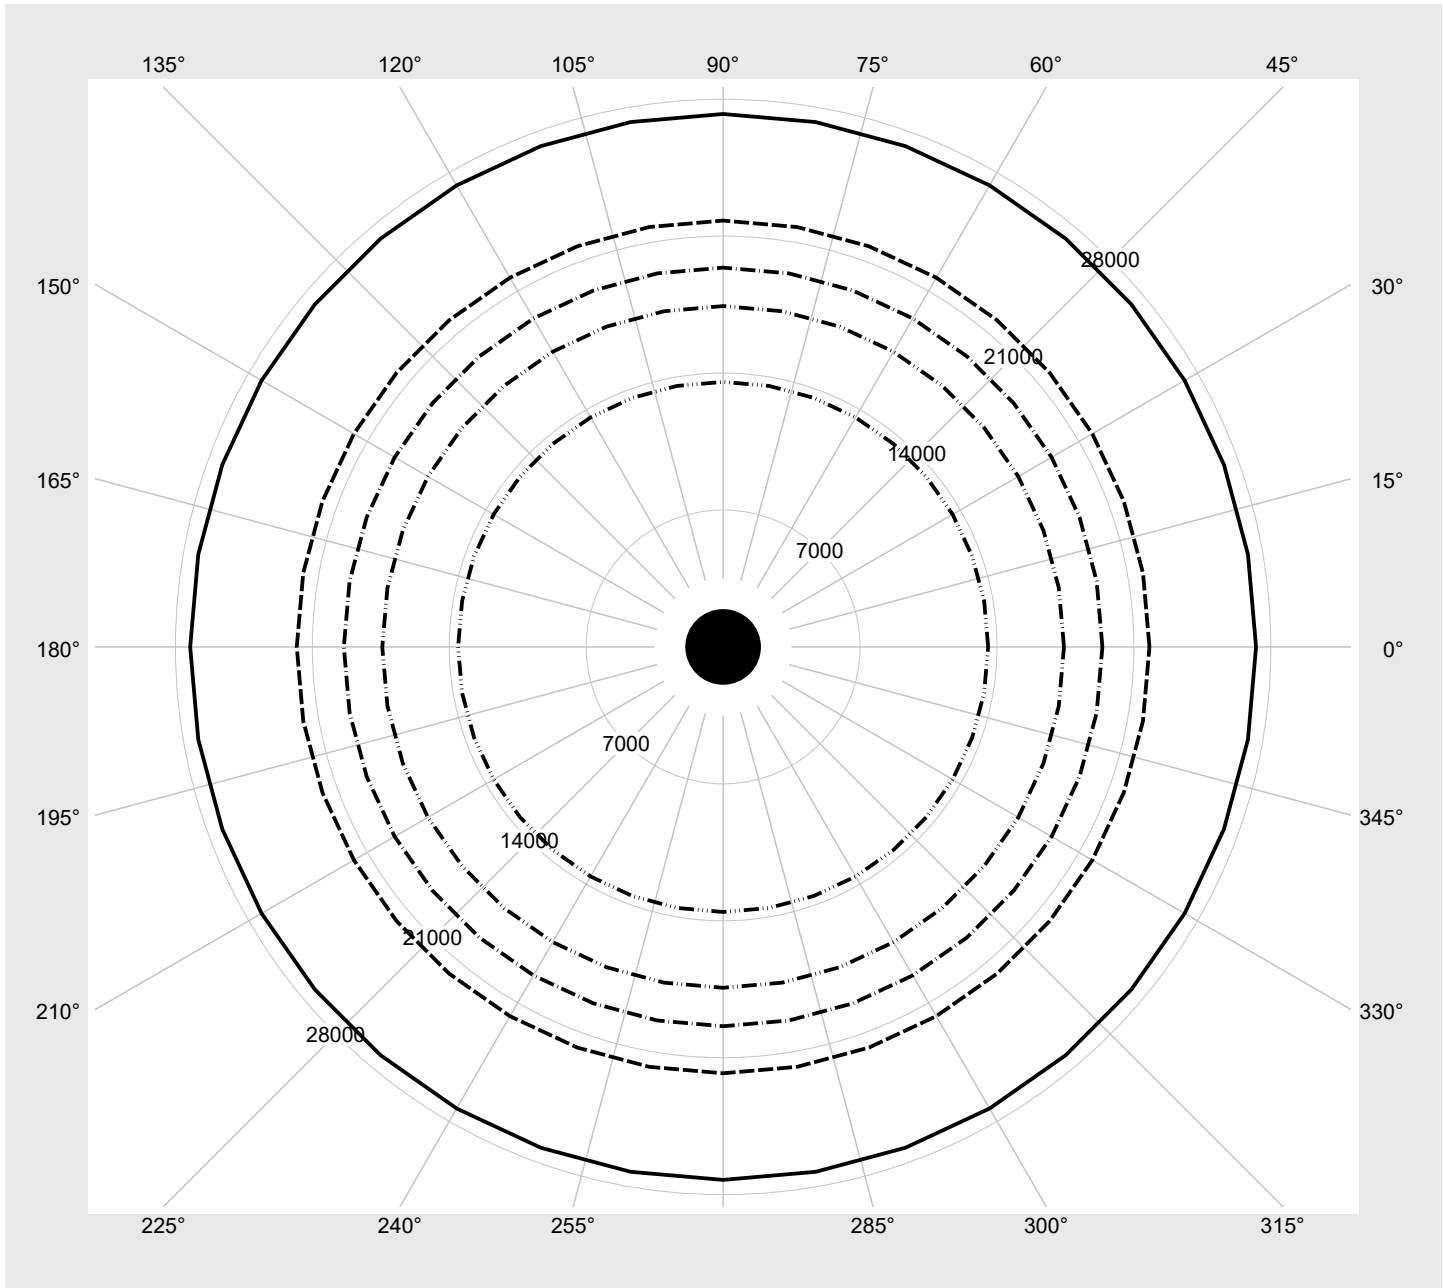

Lichttechnischer Prüfbefund

Familie Spot 21	Bestell-Nr.: 51SE13DA2CB2C EAN: 4069025446930	LP-Nummer 59938_6

Leuchtdichten in cd/m²   γ 65°   γ 70°   γ 75°   γ 80°   γ 85°   **siteco**

Lichttechnischer Prüfbefund

Familie
Spot 21

Bestell-Nr.: 51SE13DA2CB2C
EAN: 4069025446930

LP-Nummer
59938_6

Multilumen-Tabelle

Umgebungstemperatur: 25°C

DIP-Stufe	Schalterstellung				Lichtstrom [lm]	Systemleistung [W]
	1	2	3	4		
11	ON	OFF	ON	ON	3660	28.0
10	ON	OFF	ON	OFF	3430	25.9
9	ON	OFF	OFF	ON	3200	23.7
8	ON	OFF	OFF	OFF	2960	21.6
7	OFF	ON	ON	ON	2720	19.8
6	OFF	ON	ON	OFF	2470	17.7
5	OFF	ON	OFF	ON	2220	15.6
4	OFF	ON	OFF	OFF	1960	13.8
3	OFF	OFF	ON	ON	1690	11.7
2	OFF	OFF	ON	OFF	1420	9.9
1	OFF	OFF	OFF	ON	1140	8.1
0	OFF	OFF	OFF	OFF	860	6.2