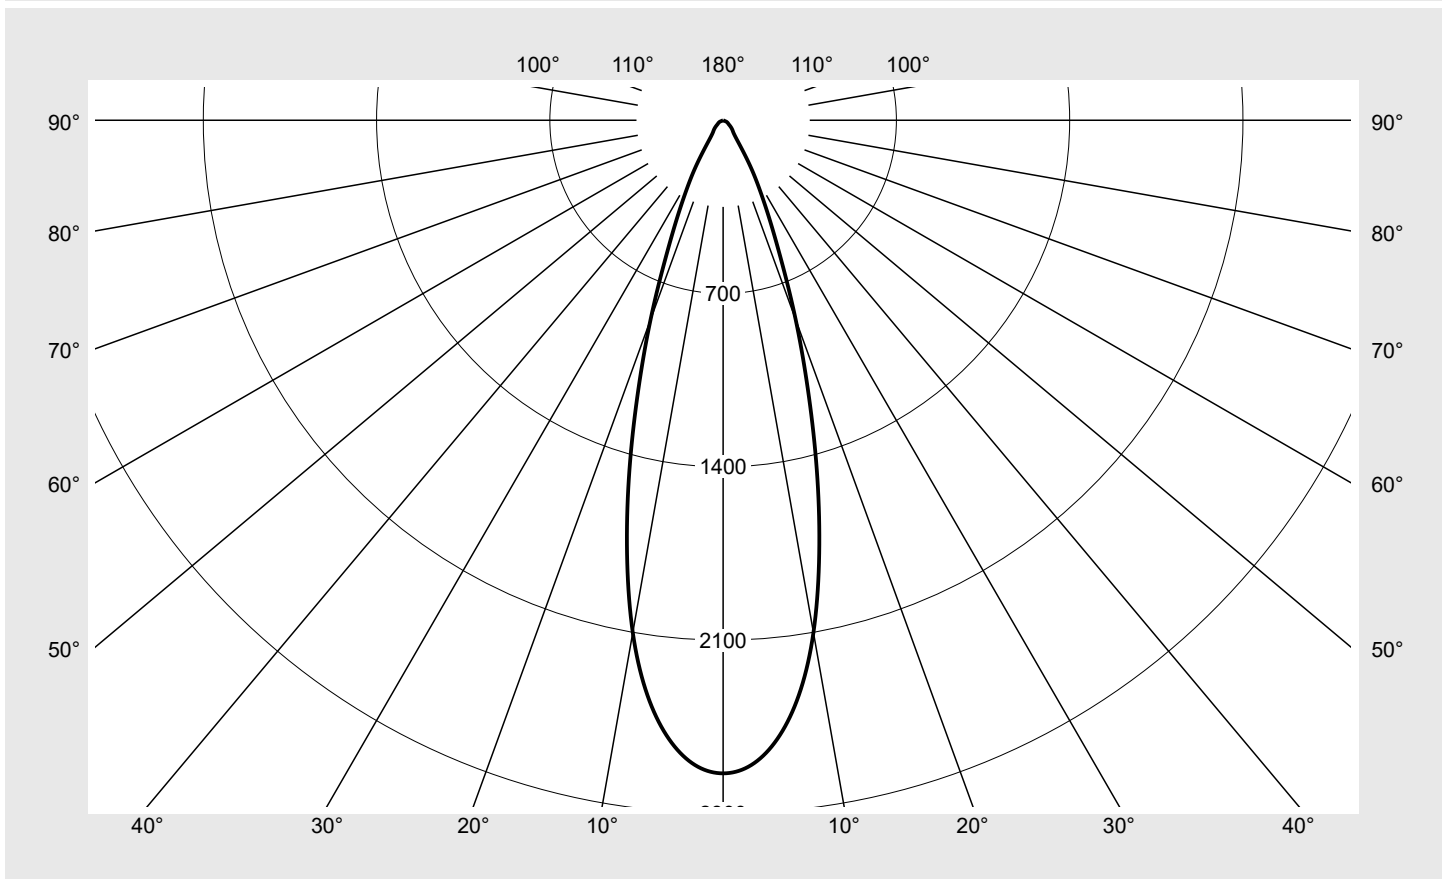

Ausführung	Gehäuse, weiß, Reflektor, Linse PMMA, breit strahlend
Bestückung	LED 3000 K | CRI ≥ 90
Betriebsgerät	EVG-DALI-Multilumen
Einstellung	Werkseinstellung: DIP-Stufe=5
Bemessungswerte	Nettolichtstrom = 2220 lm Systemleistung = 15.6 W Lichtausbeute = 142.3 lm/W

Seriendokumentation
14.01.2026

sitEco

Lichtstärke in cd/klm

C180-0

Imax: 2638 cd/klm