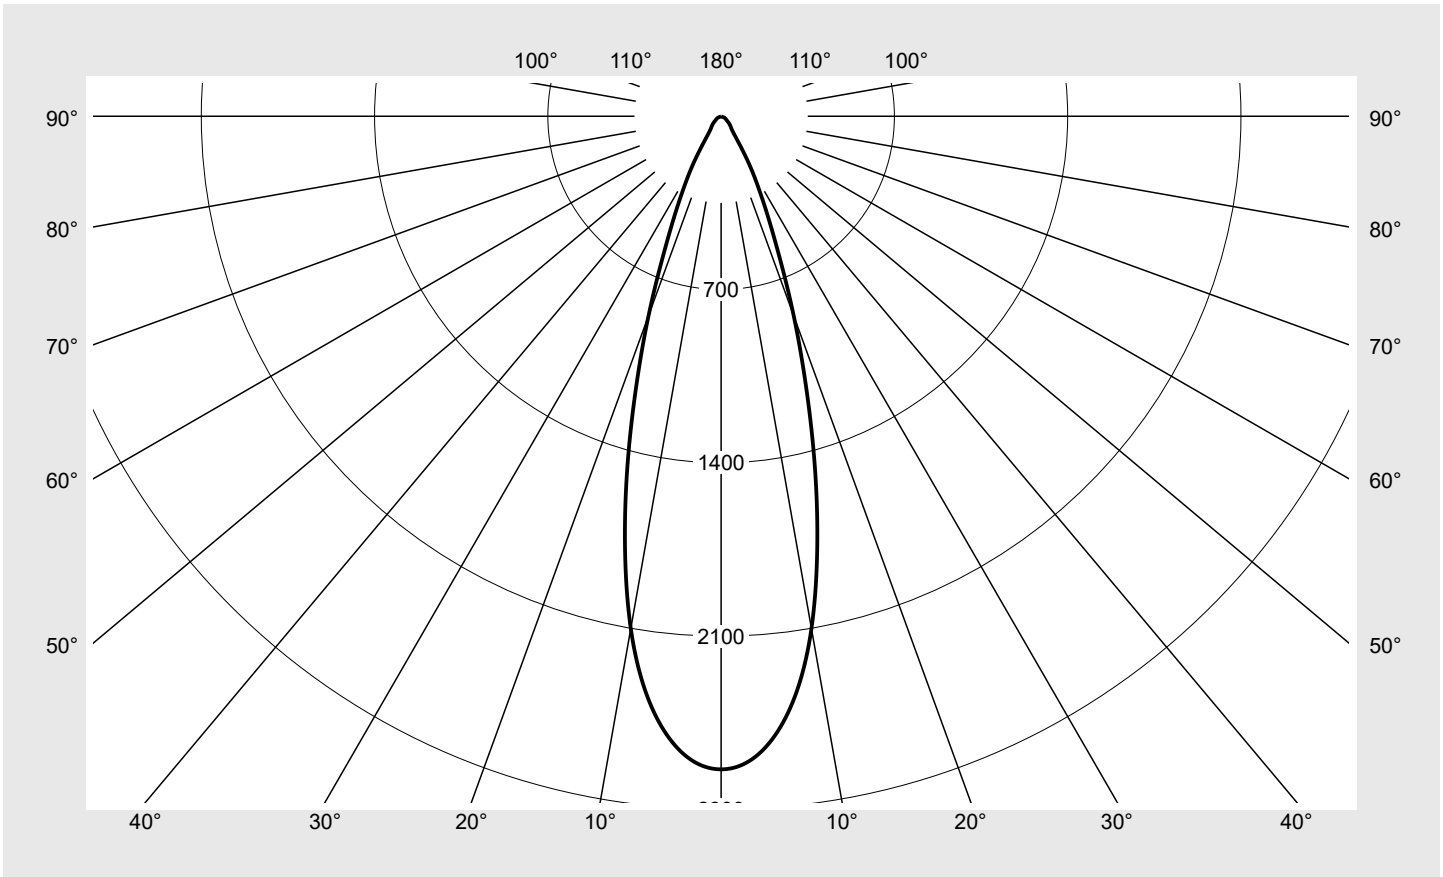

Ausführung Gehäuse, weißaluminium, Reflektor, Linse
PMMA, breit strahlend

Bestückung LED 2700 K | CRI ≥ 90

Betriebsgerät EVG-Multilumen

Einstellung Werkseinstellung: DIP-Stufe=6

Bemessungswerte Nettolichtstrom = 2110 lm
Systemleistung = 14.8 W
Lichtausbeute = 142.6 lm/W

Seriendokumentation
14.01.2026

sitEco

Lichtstärke in cd/klm

C180-0

Imax: 2638 cd/klm