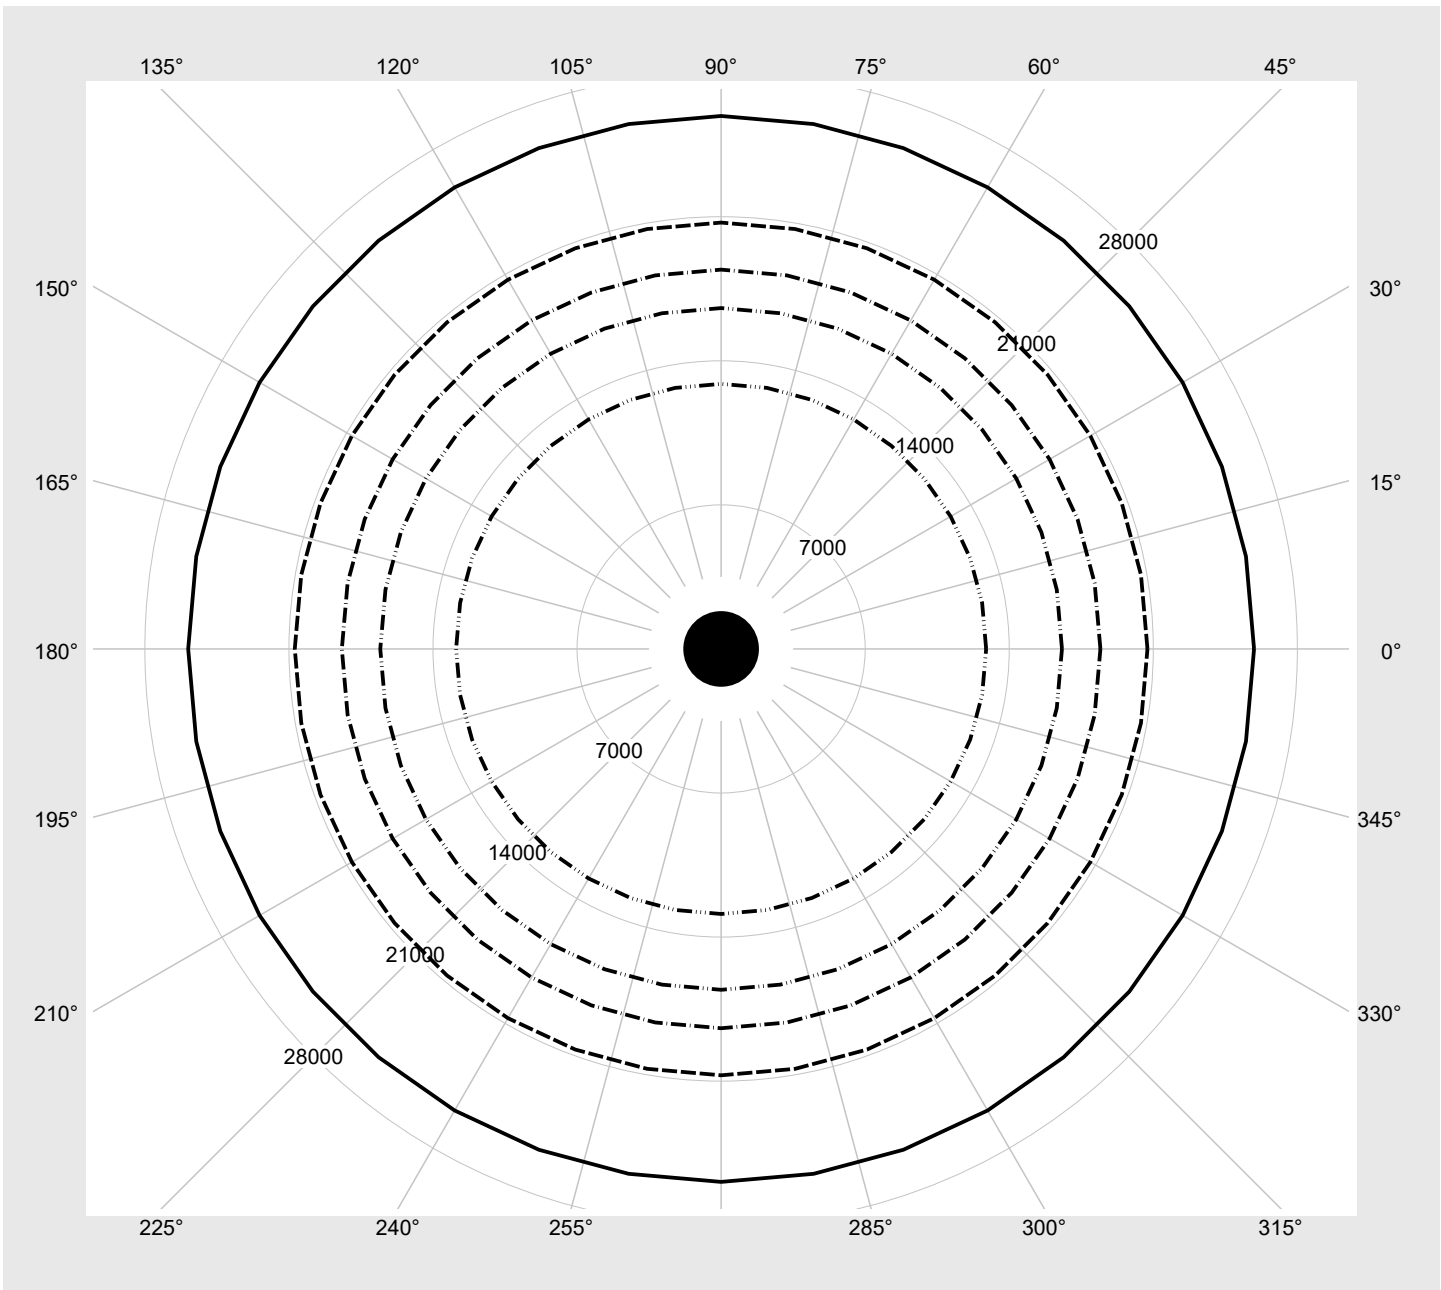

Lichttechnischer Prüfbefund

Familie Spot 21	Bestell-Nr.: 51SE63MA2EA2C EAN: 4069025447982	LP-Nummer 59942_1

Leuchtdichten in cd/m²   γ 65°   γ 70°   γ 75°   γ 80°   γ 85°   **siteco**

Lichttechnischer Prüfbefund

Familie
Spot 21

Bestell-Nr.: 51SE63MA2EA2C
EAN: 4069025447982

LP-Nummer
59942_1

Multilumen-Tabelle

Umgebungstemperatur: 25°C

DIP-Stufe	Schalterstellung			Lichtstrom [lm]	Systemleistung [W]
	1	2	3		
0	OFF	OFF	OFF	3480	26.5
1	ON	OFF	OFF	3260	24.4
2	OFF	ON	OFF	3040	22.4
3	ON	ON	OFF	2820	20.4
4	OFF	OFF	ON	2590	18.5
5	ON	OFF	ON	2350	16.5
6	OFF	ON	ON	2110	14.8
7	ON	ON	ON	1860	12.8