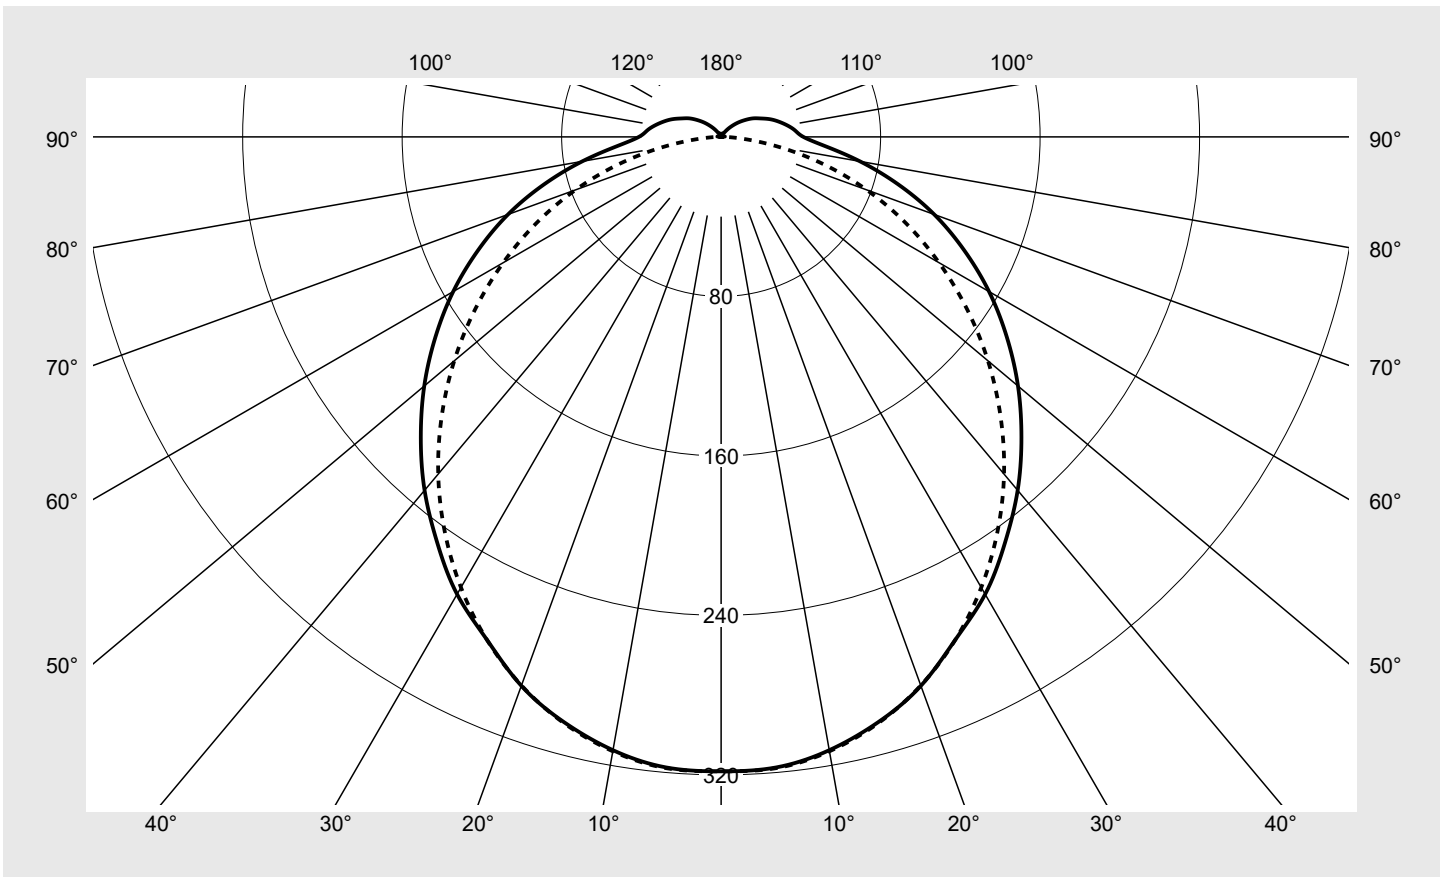

Ausführung Prismenwanne, opal, PC, breit strahlend
Bestückung LED 4000 K | CRI ≥ 80
Betriebsgerät EVG-DALI
Bemessungswerte Nettolichtstrom = 2660 lm
Systemleistung = 17.1 W
Lichtausbeute = 155.6 lm/W

Seriendokumentation
05.02.2026

sitEco

Lichtstärke in cd/klm

C180-0

C270-90

Imax: 318 cd/klm