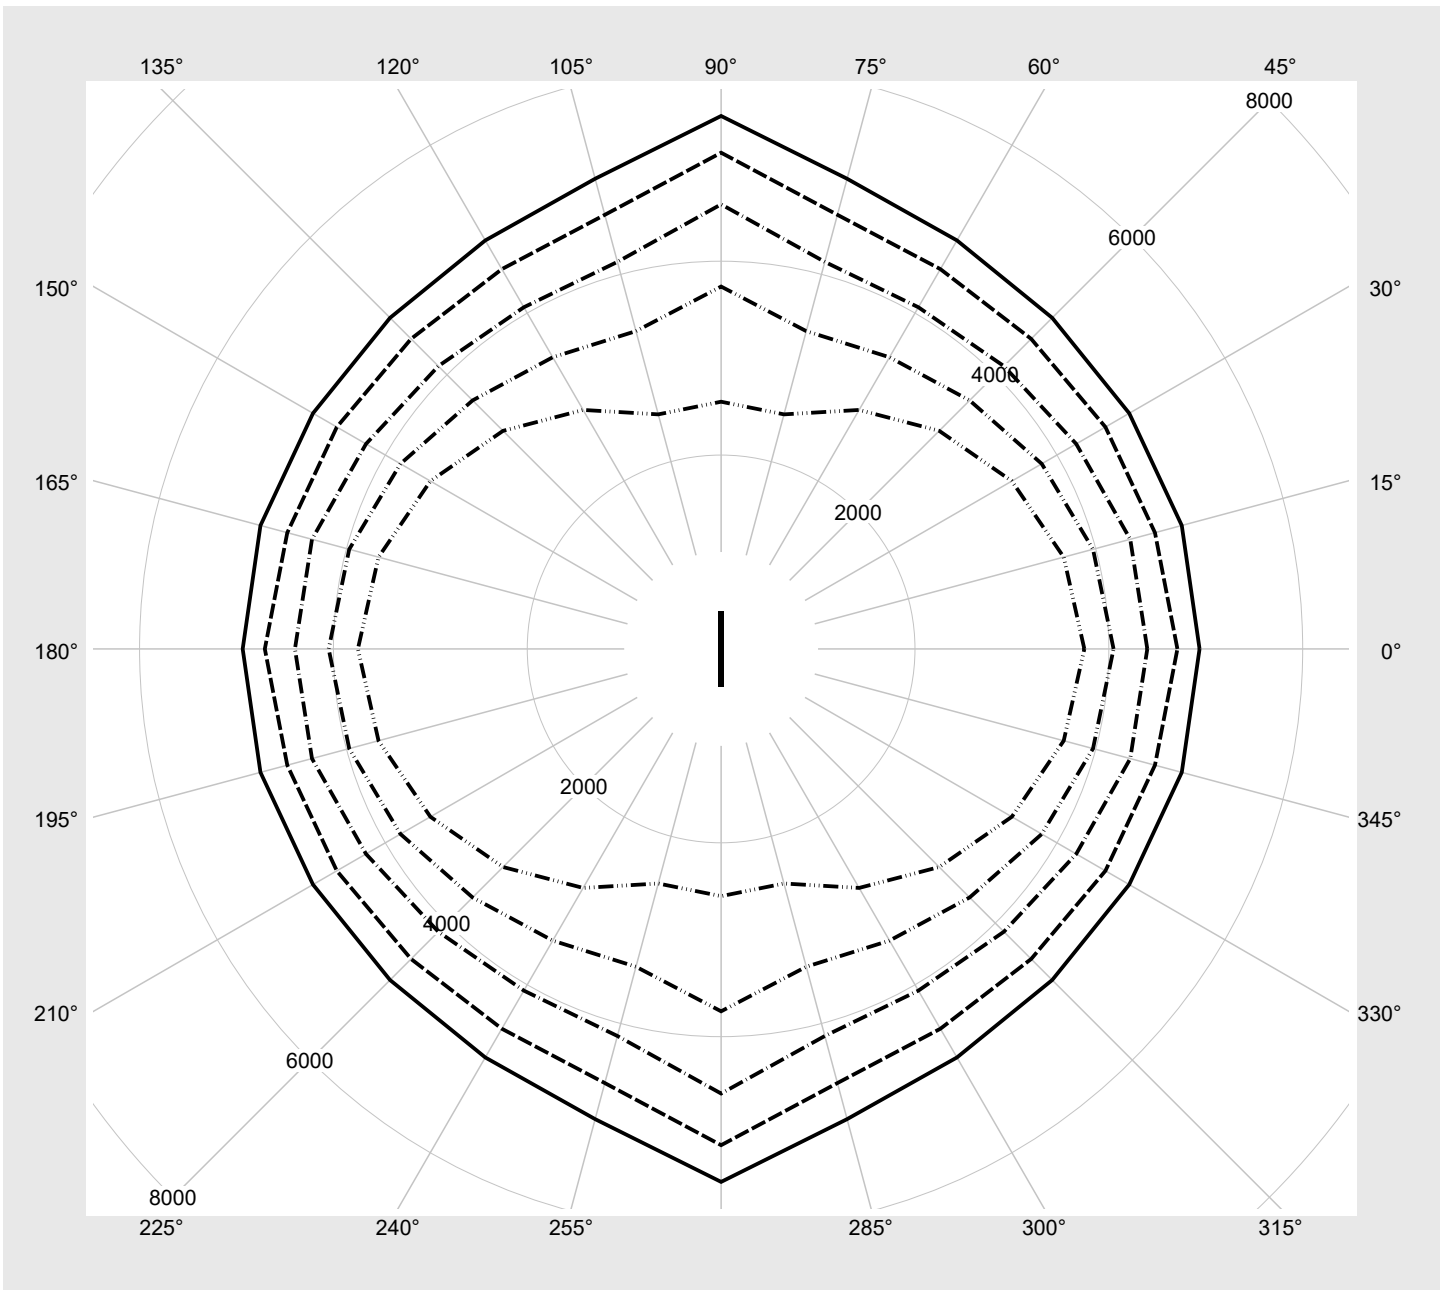

Lichttechnischer Prüfbefund

Familie Monsun® 21	Bestell-Nr.: 51FB20DL420K EAN: 4069025131706	LP-Nummer 59394_36

Leuchtdichten in cd/m²   γ 65°   γ 70°   γ 75°   γ 80°   γ 85°   **siteco**

Lichttechnischer Prüfbefund

Familie Monsun® 21	Bestell-Nr.: 51FB20DL420K EAN: 4069025131706	LP-Nummer 59394_36

Dimmstufen-Tabelle	Umgebungstemperatur: 25°C	sITeco

Lichtstrom [%]	Dimmstufe linear	Dimmstufe logarithmisch	Lichtstrom [lm]	Systemleistung [W]
100	254	254	2660	17.1
95	241	252	2526	16.3
90	228	250	2392	15.5
85	215	248	2257	14.7
80	203	246	2133	13.9
75	190	243	1998	13.0
70	177	241	1862	12.2
65	164	238	1727	11.4
60	152	235	1601	10.6
55	139	232	1465	9.8
50	126	228	1328	9.0
45	114	225	1201	8.2
40	101	220	1064	7.5
35	88	215	926	6.7
30	76	210	799	6.1
25	63	203	661	5.3
20	51	195	532	4.6
15	38	184	394	3.9
10	26	171	265	3.4
7	18	157	180	3.0