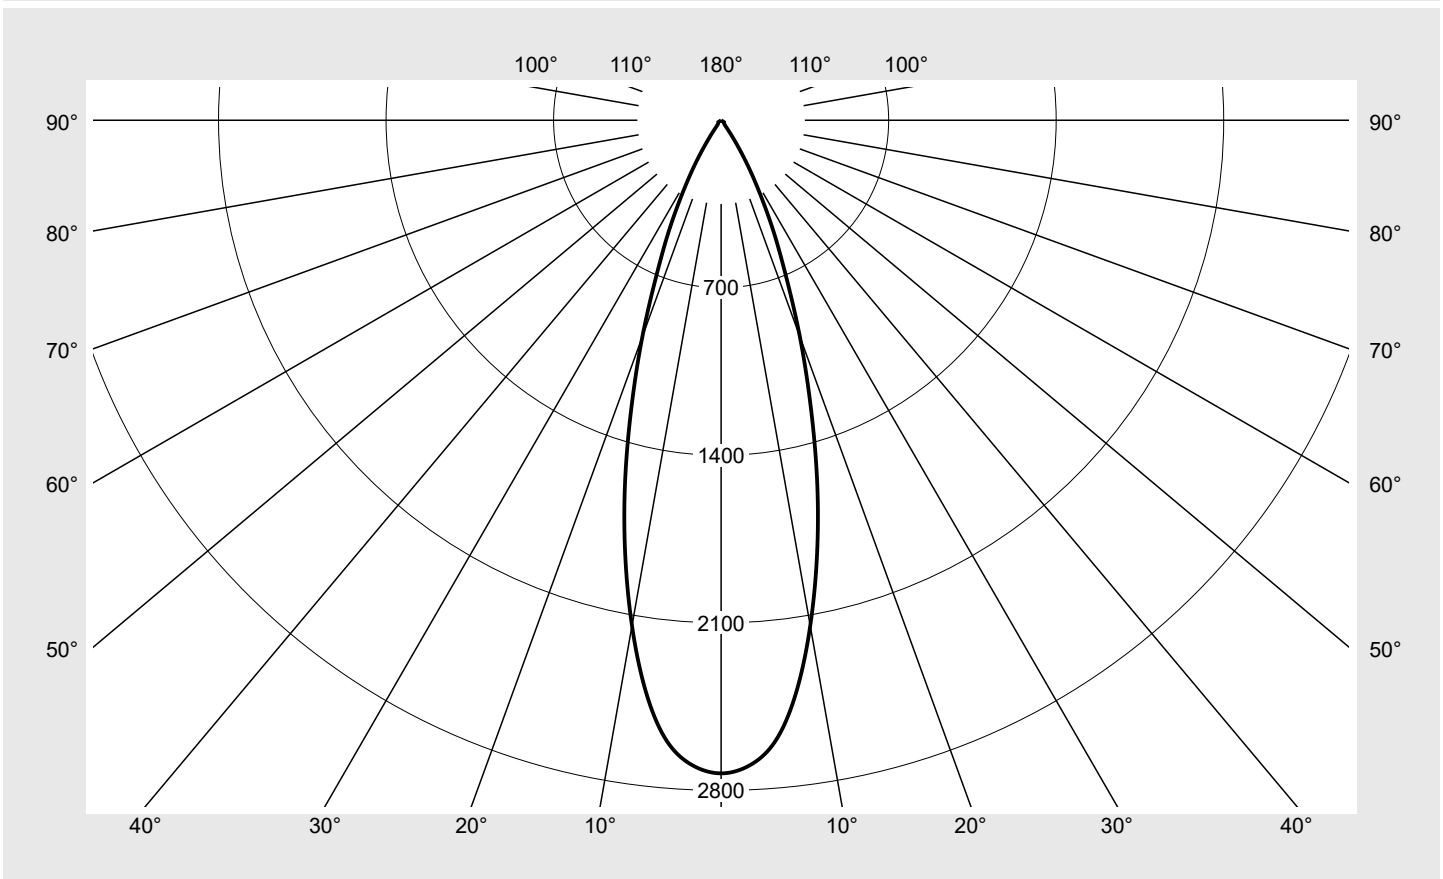

Ausführung	Gehäuse, weiß, Reflektor, Abdeckglas, klar, medium strahlend
Bestückung	LED 3500 K | CRI ≥ 90
Betriebsgerät	EVG-DALI-Multilumen
Einstellung	Werkseinstellung: DIP-Stufe=8
Bemessungswerte	Nettolichtstrom = 3490 lm Systemleistung = 22.3 W Lichtausbeute = 156.5 lm/W

Seriendokumentation
11.05.2026

sitEco

Lichtstärke in cd/klm

C180-0

Imax: 2729 cd/klm