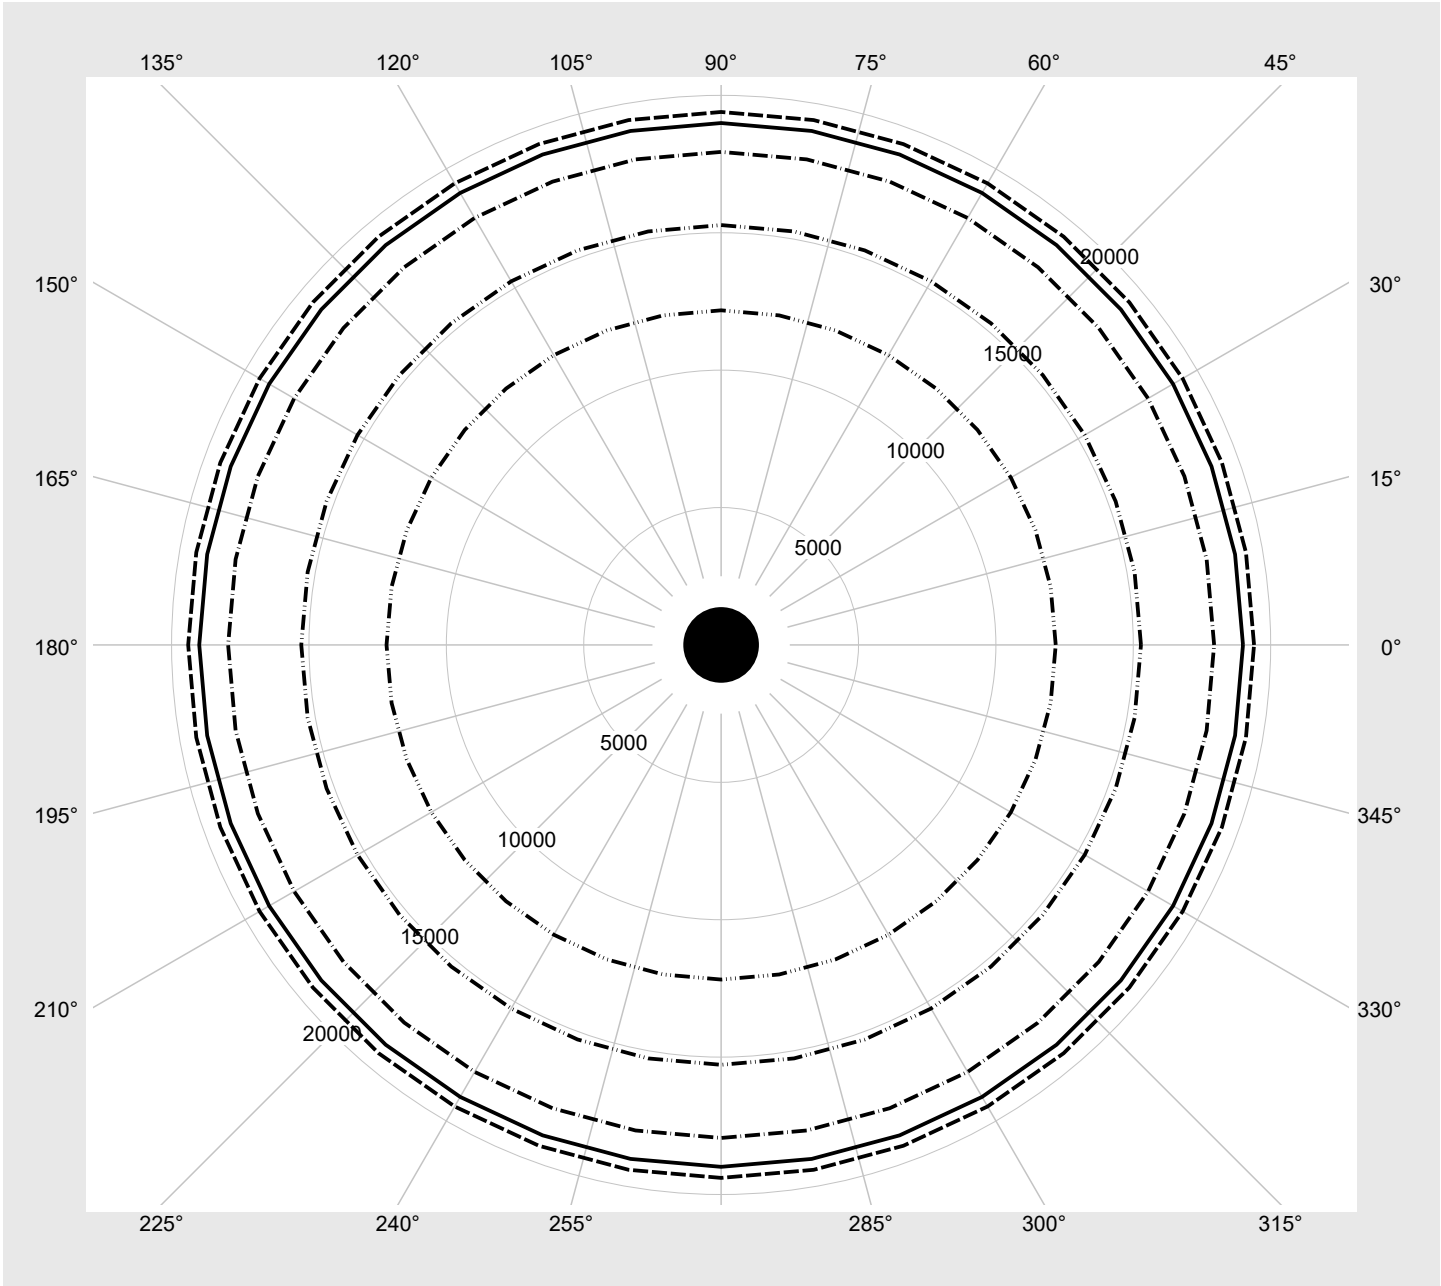

Lichttechnischer Prüfbefund

Familie Spot 21 Performance	Bestell-Nr.: 51SD13DB11C3B EAN: 4069025538338	LP-Nummer 59943_11

Leuchtdichten in cd/m²   γ 65°   γ 70°   γ 75°   γ 80°   γ 85°   **siteco**

Lichttechnischer Prüfbefund

Familie
Spot 21 Performance

Bestell-Nr.: 51SD13DB11C3B
EAN: 4069025538338

LP-Nummer
59943_11

Multilumen-Tabelle

Umgebungstemperatur: 25°C

DIP-Stufe	Schalterstellung				Lichtstrom [lm]	Systemleistung [W]
	1	2	3	4		
11	ON	OFF	ON	ON	4370	28.6
10	ON	OFF	ON	OFF	4080	26.4
9	ON	OFF	OFF	ON	3790	24.4
8	ON	OFF	OFF	OFF	3490	22.3
7	OFF	ON	ON	ON	3190	20.4
6	OFF	ON	ON	OFF	2880	18.3
5	OFF	ON	OFF	ON	2570	16.2
4	OFF	ON	OFF	OFF	2260	14.3
3	OFF	OFF	ON	ON	1940	12.2
2	OFF	OFF	ON	OFF	1620	10.4
1	OFF	OFF	OFF	ON	1300	8.5
0	OFF	OFF	OFF	OFF	960	6.6