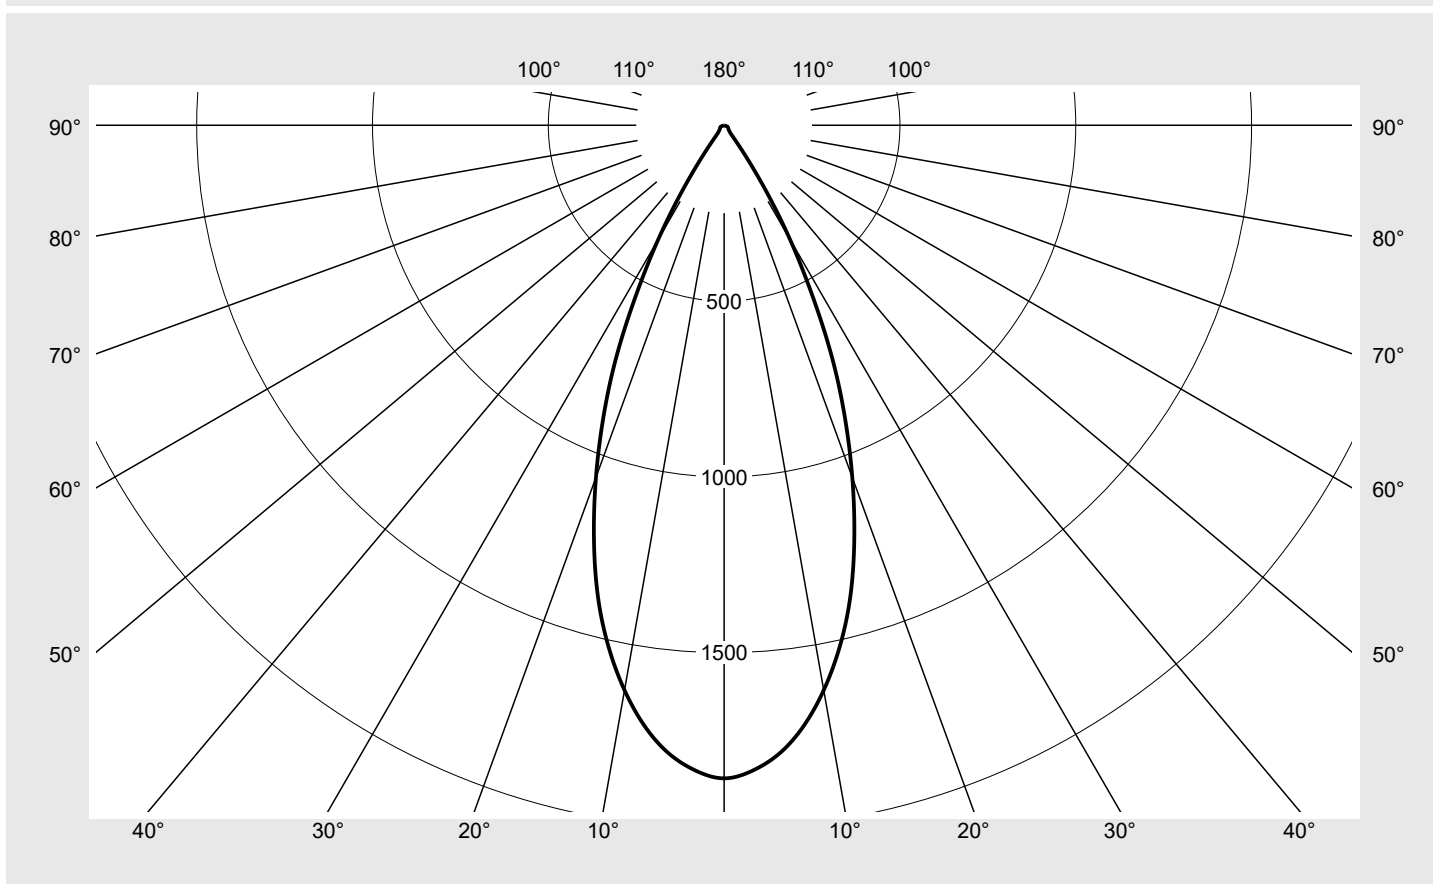

Ausführung	Gehäuse, weiß, Reflektor, Abdeckglas, klar, breit strahlend
Bestückung	LED 3500 K | CRI ≥ 90
Betriebsgerät	EVG-Multilumen
Einstellung	Werkseinstellung: DIP-Stufe=4
Bemessungswerte	Nettolichtstrom = 3160 lm Systemleistung = 19.1 W Lichtausbeute = 165.4 lm/W

sITeco

Lichtstärke in cd/klm

C180-0

Imax: 1857 cd/klm