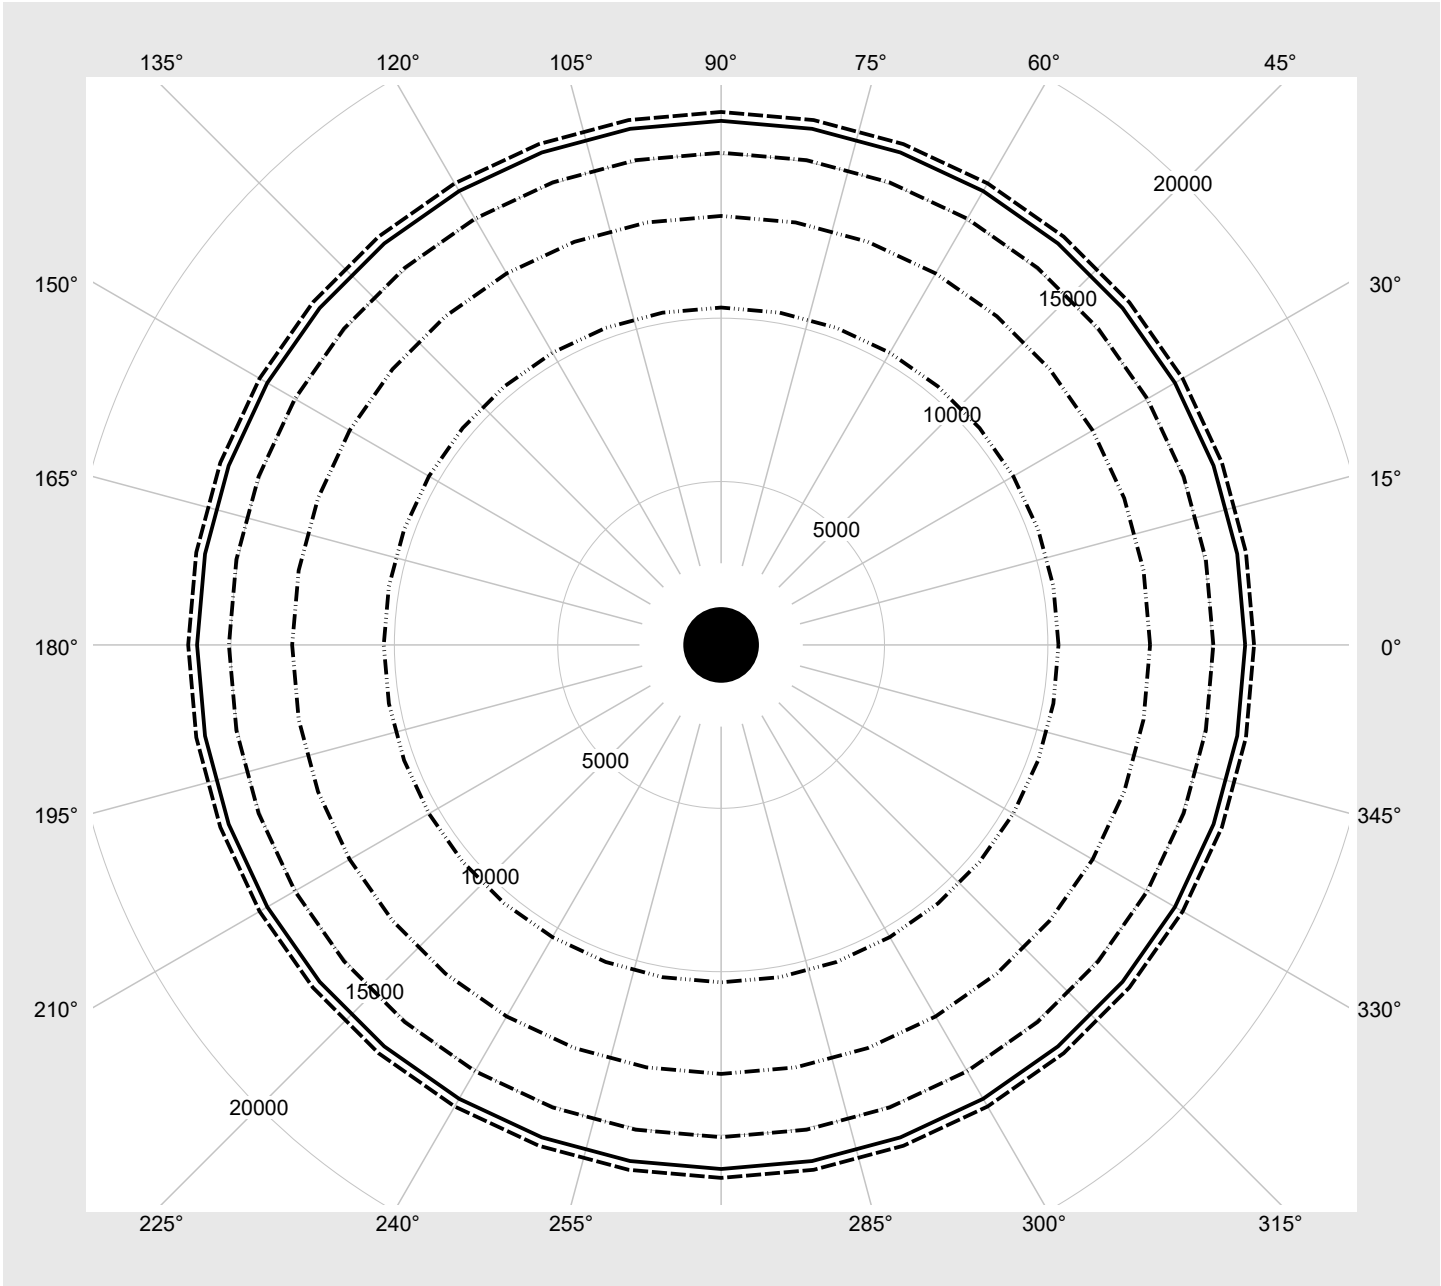

Lichttechnischer Prüfbefund

Familie Spot 21 Performance	Bestell-Nr.: 51SD14MB11C3B EAN: 4069025538635	LP-Nummer 59944_8

Leuchtdichten in cd/m²   γ 65°   γ 70°   γ 75°   γ 80°   γ 85°   **siteco**

Lichttechnischer Prüfbefund

Familie
Spot 21 Performance

Bestell-Nr.: 51SD14MB11C3B
EAN: 4069025538635

LP-Nummer
59944_8

Multilumen-Tabelle

Umgebungstemperatur: 25°C

DIP-Stufe	Schalterstellung			Lichtstrom [lm]	Systemleistung [W]
	1	2	3		
0	OFF	OFF	OFF	4340	27.0
1	ON	OFF	OFF	4050	25.0
2	OFF	ON	OFF	3760	23.0
3	ON	ON	OFF	3460	21.0
4	OFF	OFF	ON	3160	19.1
5	ON	OFF	ON	2860	17.1
6	OFF	ON	ON	2550	15.2
7	ON	ON	ON	2240	13.4