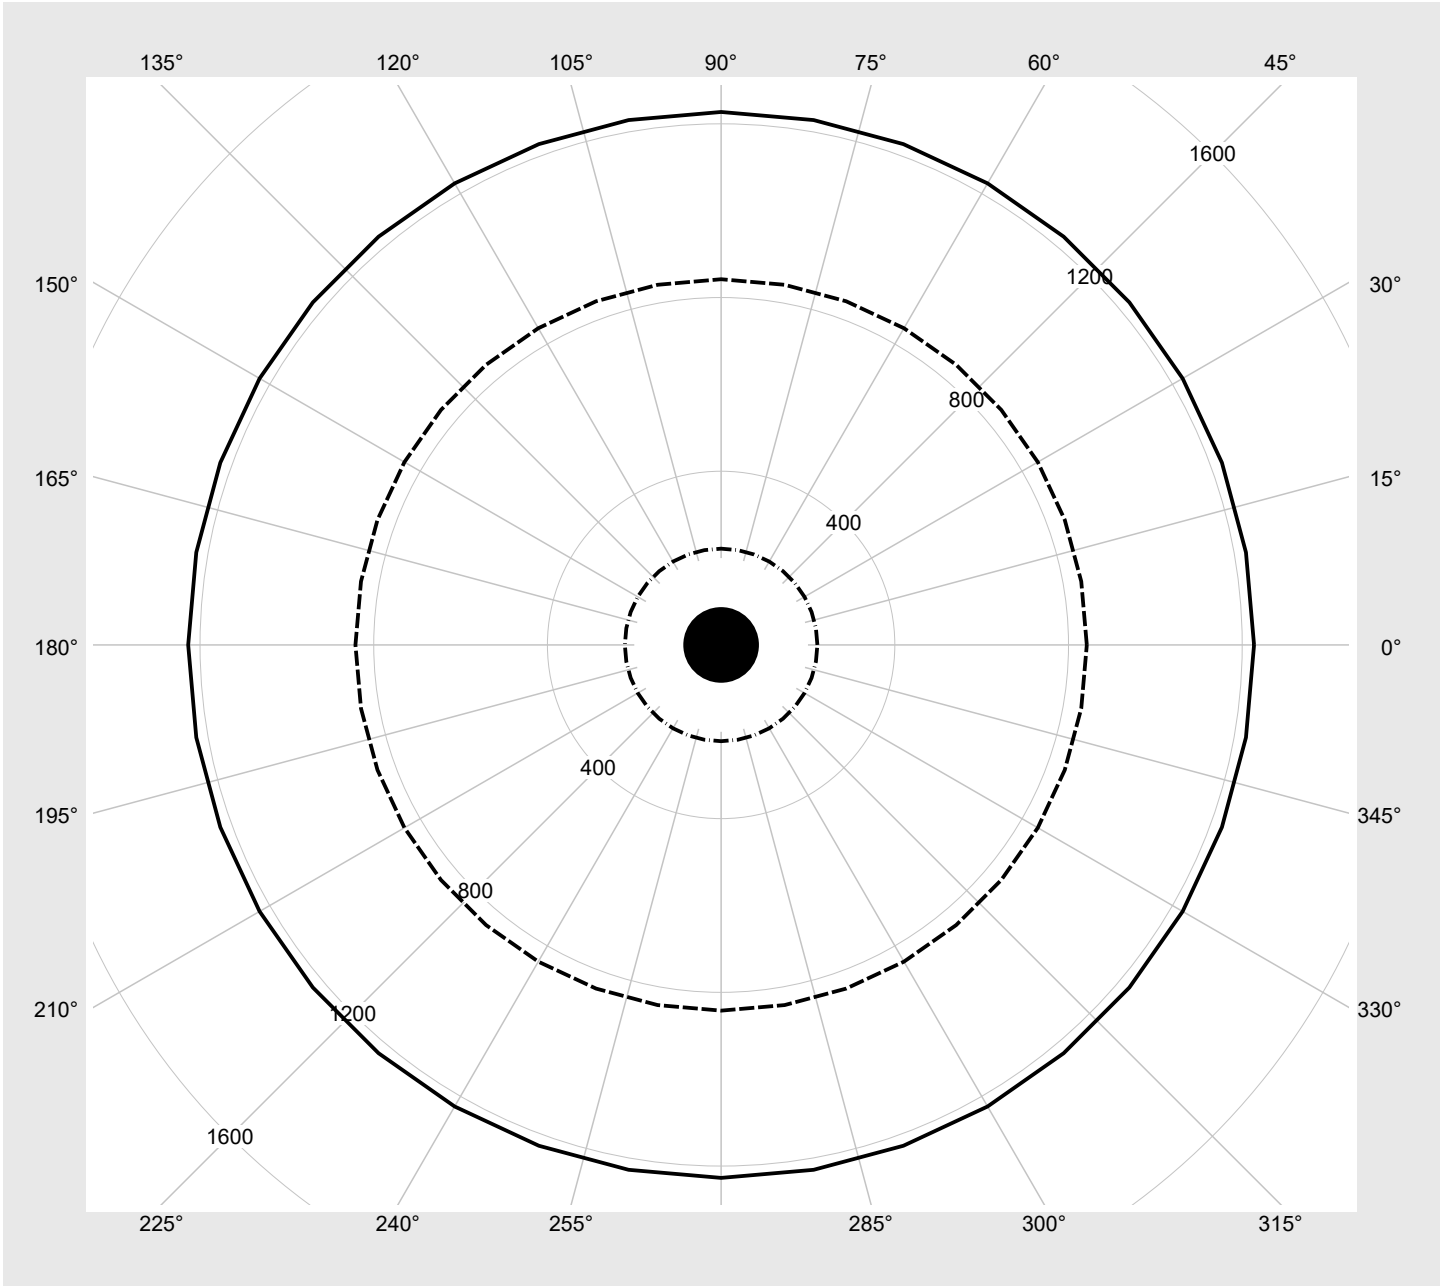

Lichttechnischer Prüfbefund

Familie Spot 21 Performance	Bestell-Nr.: 51SD33DB11D3B EAN: 4069025538710	LP-Nummer 59945_12

Leuchtdichten in cd/m²   γ 65°   γ 70°   γ 75°   γ 80°   γ 85°   **siteco**

Lichttechnischer Prüfbefund

Familie Spot 21 Performance	Bestell-Nr.: 51SD33DB11D3B EAN: 4069025538710	LP-Nummer 59945_12

Multilumen-Tabelle	Umgebungstemperatur: 25°C	sITeco

DIP-Stufe	Schalterstellung				Lichtstrom [lm]	Systemleistung [W]
	1	2	3	4		
11	ON	OFF	ON	ON	4160	28.6
10	ON	OFF	ON	OFF	3880	26.4
9	ON	OFF	OFF	ON	3600	24.4
8	ON	OFF	OFF	OFF	3320	22.3
7	OFF	ON	ON	ON	3030	20.4
6	OFF	ON	ON	OFF	2740	18.3
5	OFF	ON	OFF	ON	2450	16.2
4	OFF	ON	OFF	OFF	2150	14.3
3	OFF	OFF	ON	ON	1850	12.2
2	OFF	OFF	ON	OFF	1540	10.4
1	OFF	OFF	OFF	ON	1230	8.5
0	OFF	OFF	OFF	OFF	920	6.6