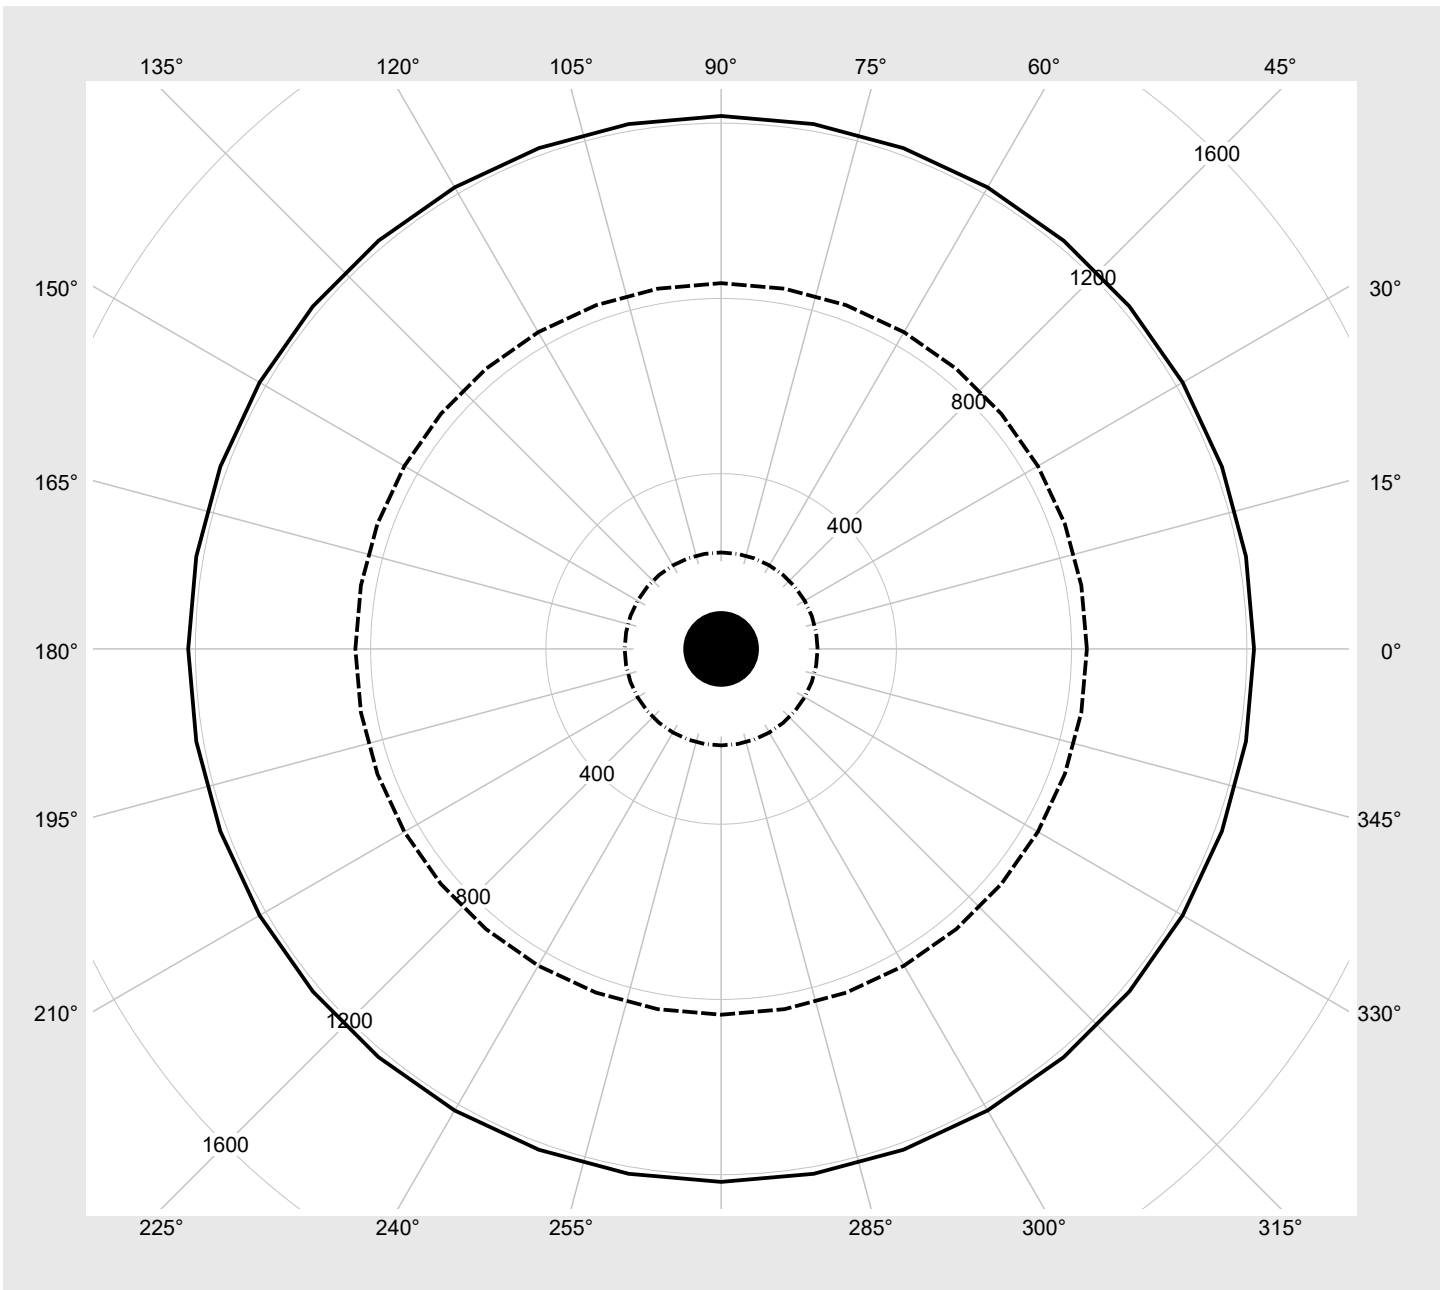

Lichttechnischer Prüfbefund

Familie Spot 21 Performance	Bestell-Nr.: 51SD34MB11C3B EAN: 4069025538994	LP-Nummer 59946_8

Leuchtdichten in cd/m²   γ 65°   γ 70°   γ 75°   γ 80°   γ 85°   **siteco**

Lichttechnischer Prüfbefund

Familie
Spot 21 Performance

Bestell-Nr.: 51SD34MB11C3B
EAN: 4069025538994

LP-Nummer
59946_8

Multilumen-Tabelle

Umgebungstemperatur: 25°C

sITeco

DIP-Stufe	Schalterstellung			Lichtstrom [lm]	Systemleistung [W]
	1	2	3		
0	OFF	OFF	OFF	4130	27.0
1	ON	OFF	OFF	3860	25.0
2	OFF	ON	OFF	3580	23.0
3	ON	ON	OFF	3300	21.0
4	OFF	OFF	ON	3010	19.1
5	ON	OFF	ON	2720	17.1
6	OFF	ON	ON	2430	15.2
7	ON	ON	ON	2130	13.4