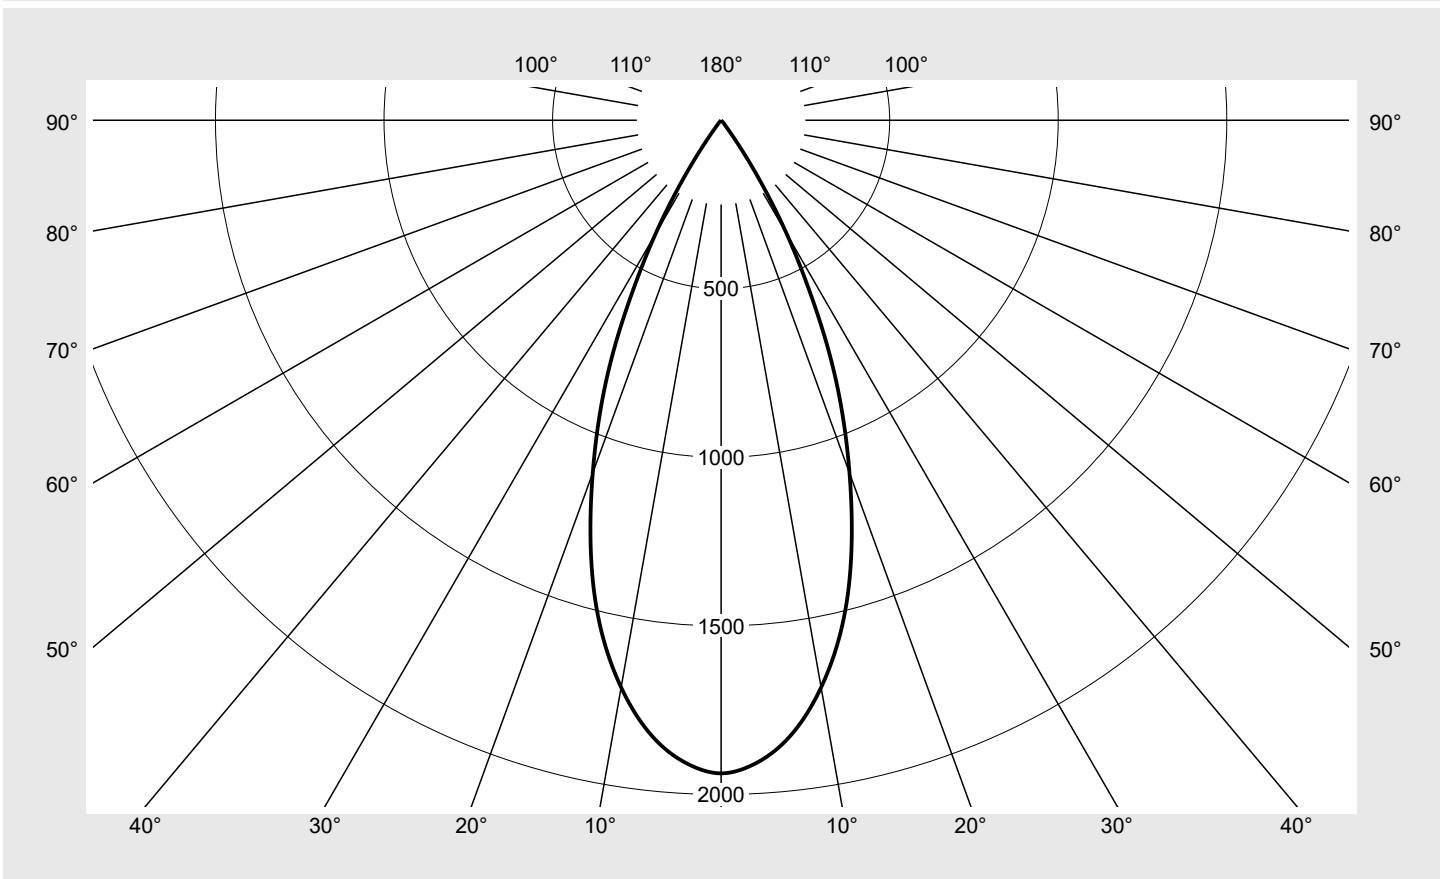

Ausführung	Gehäuse, schwarz, Reflektor, Abdeckglas, klar, breit strahlend
Bestückung	LED 3500 K | CRI ≥ 90
Betriebsgerät	EVG-Multilumen
Einstellung	Werkseinstellung: DIP-Stufe=4
Bemessungswerte	Nettolichtstrom = 3010 lm Systemleistung = 19.1 W Lichtausbeute = 157.6 lm/W

sitEco

Lichtstärke in cd/klm

C180-0

Imax: 1937 cd/klm