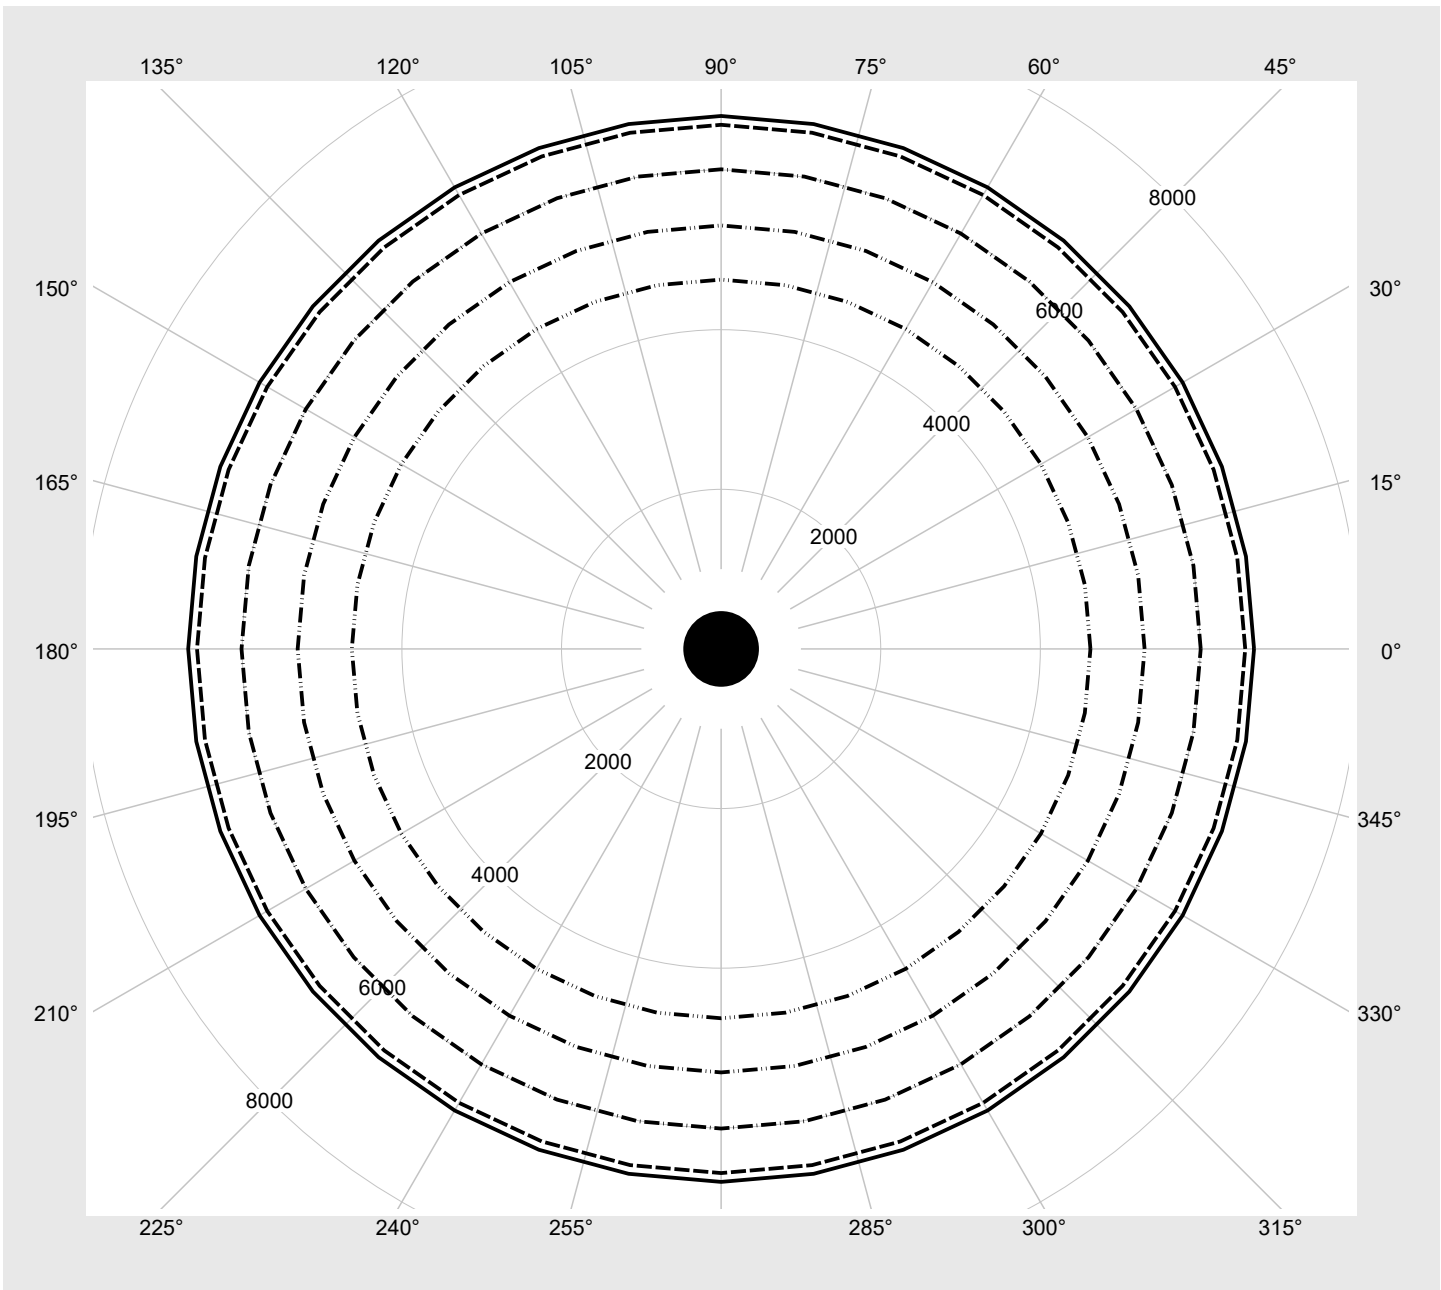

Lichttechnischer Prüfbefund

Familie Spot 21 Performance	Bestell-Nr.: 51SD63DB11C3B EAN: 4069025539052	LP-Nummer 59947_11

Leuchtdichten in cd/m²

γ 65°	γ 70°	γ 75°	γ 80°	γ 85°

siteco

Lichttechnischer Prüfbefund

Familie Spot 21 Performance	Bestell-Nr.: 51SD63DB11C3B EAN: 4069025539052	LP-Nummer 59947_11

Multilumen-Tabelle	Umgebungstemperatur: 25°C	sITeco

DIP-Stufe	Schalterstellung				Lichtstrom [lm]	Systemleistung [W]
	1	2	3	4		
11	ON	OFF	ON	ON	4150	28.6
10	ON	OFF	ON	OFF	3870	26.4
9	ON	OFF	OFF	ON	3600	24.4
8	ON	OFF	OFF	OFF	3310	22.3
7	OFF	ON	ON	ON	3030	20.4
6	OFF	ON	ON	OFF	2740	18.3
5	OFF	ON	OFF	ON	2440	16.2
4	OFF	ON	OFF	OFF	2150	14.3
3	OFF	OFF	ON	ON	1840	12.2
2	OFF	OFF	ON	OFF	1540	10.4
1	OFF	OFF	OFF	ON	1230	8.5
0	OFF	OFF	OFF	OFF	920	6.6