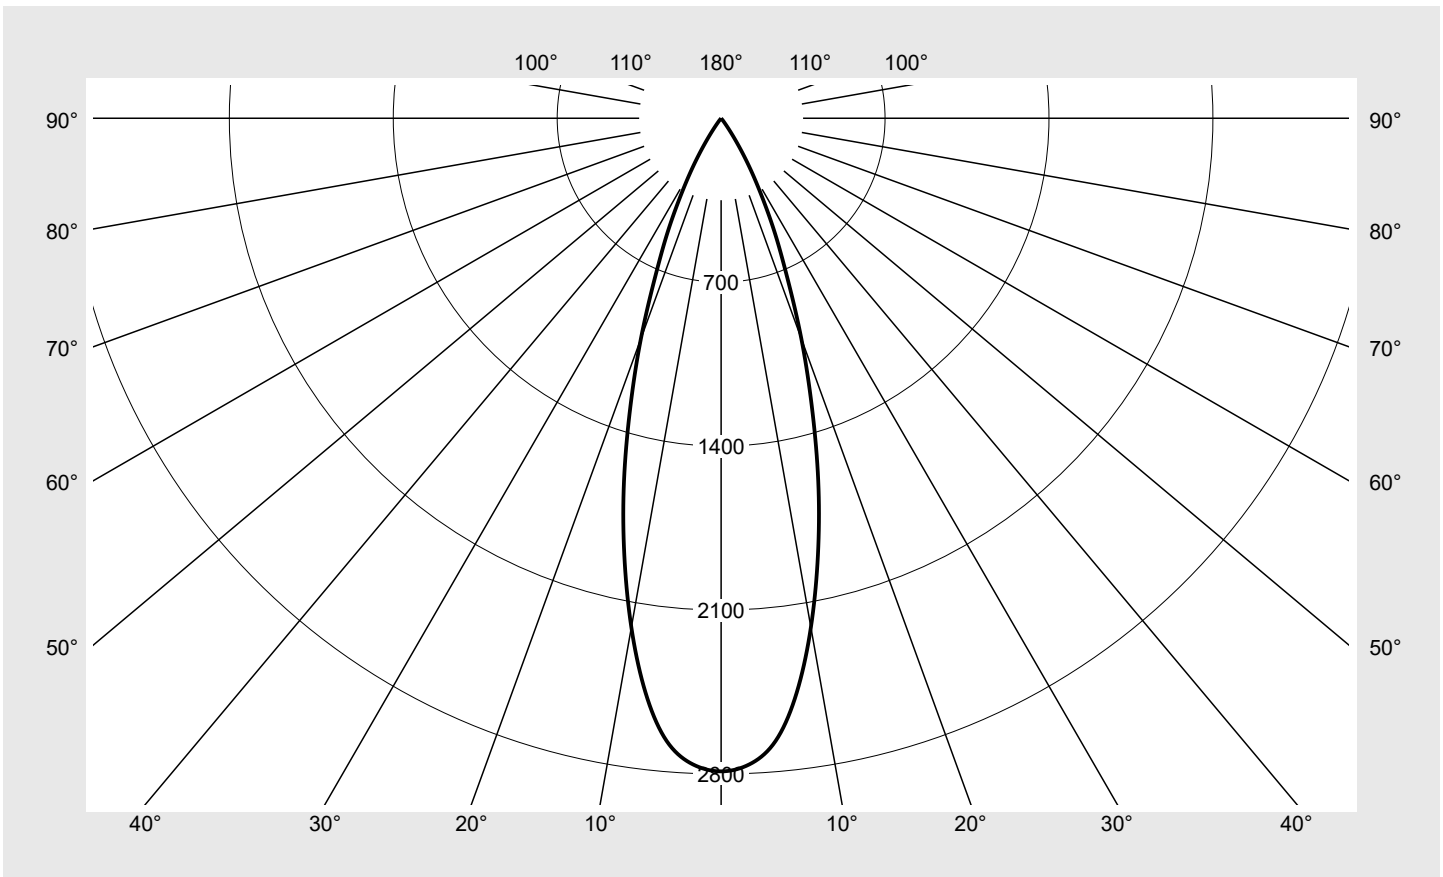

Ausführung	Gehäuse, weißaluminium, Reflektor, Abdeckglas, klar, medium strahlend
Bestückung	LED 3500 K | CRI ≥ 90
Betriebsgerät	EVG-DALI-Multilumen
Einstellung	Werkseinstellung: DIP-Stufe=7
Bemessungswerte	Nettolichtstrom = 3030 lm Systemleistung = 20.4 W Lichtausbeute = 148.5 lm/W

Seriendokumentation
11.05.2026

sITeco

Lichtstärke in cd/klm

C180-0

Imax: 2789 cd/klm