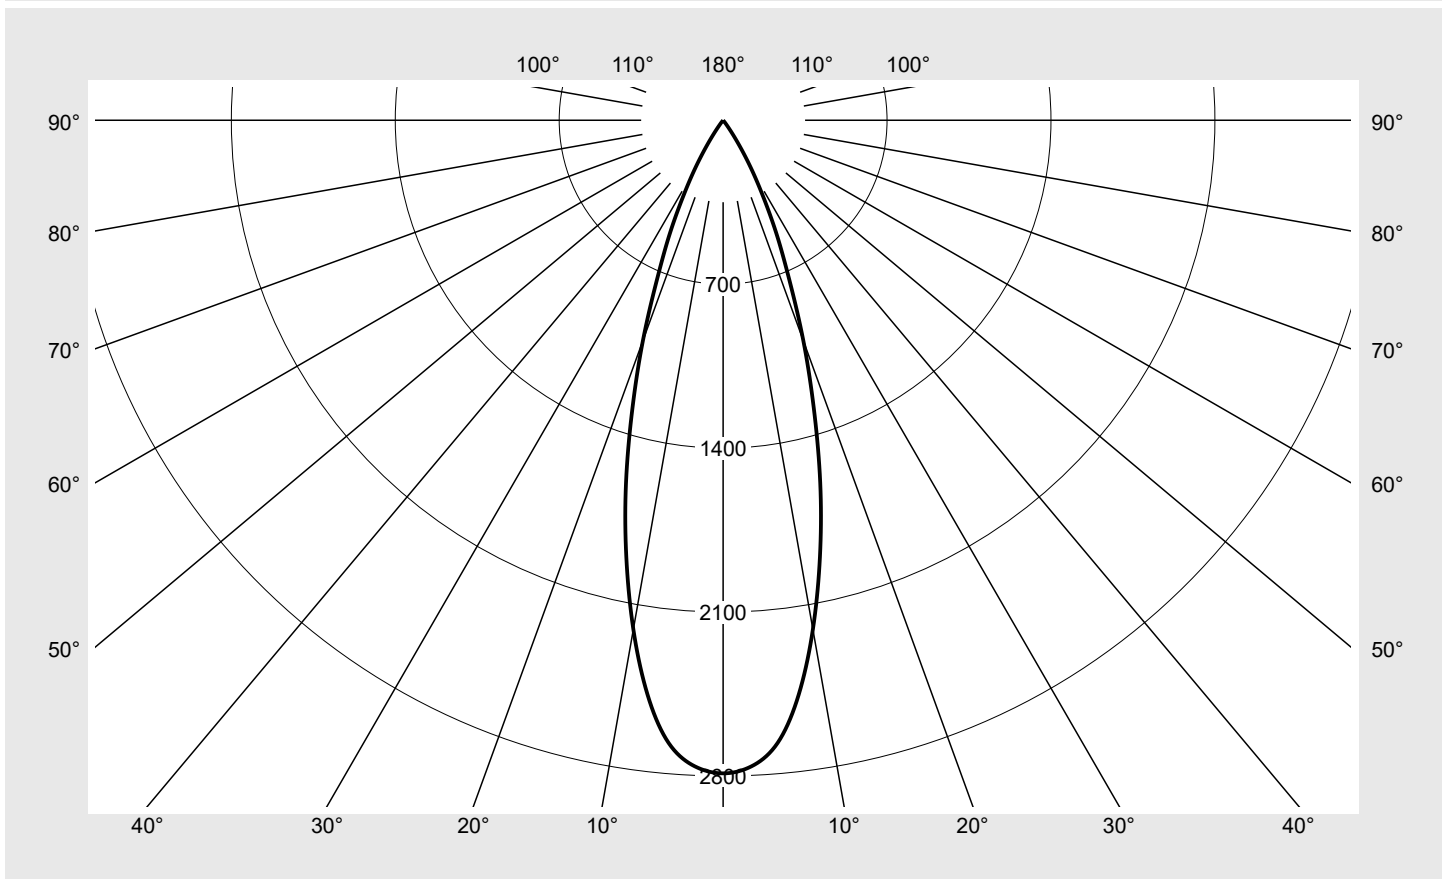

Ausführung Gehäuse, weißaluminium, Reflektor, Abdeckglas, klar, medium strahlend

Bestückung LED 3500 K | CRI ≥ 90

Betriebsgerät EVG-Multilumen

Einstellung Werkseinstellung: DIP-Stufe=4

Bemessungswerte Nettolichtstrom = 3030 lm
Systemleistung = 19.1 W
Lichtausbeute = 158.6 lm/W

Seriendokumentation
11.05.2026

sitEco

Lichtstärke in cd/klm

C180-0

Imax: 2789 cd/klm