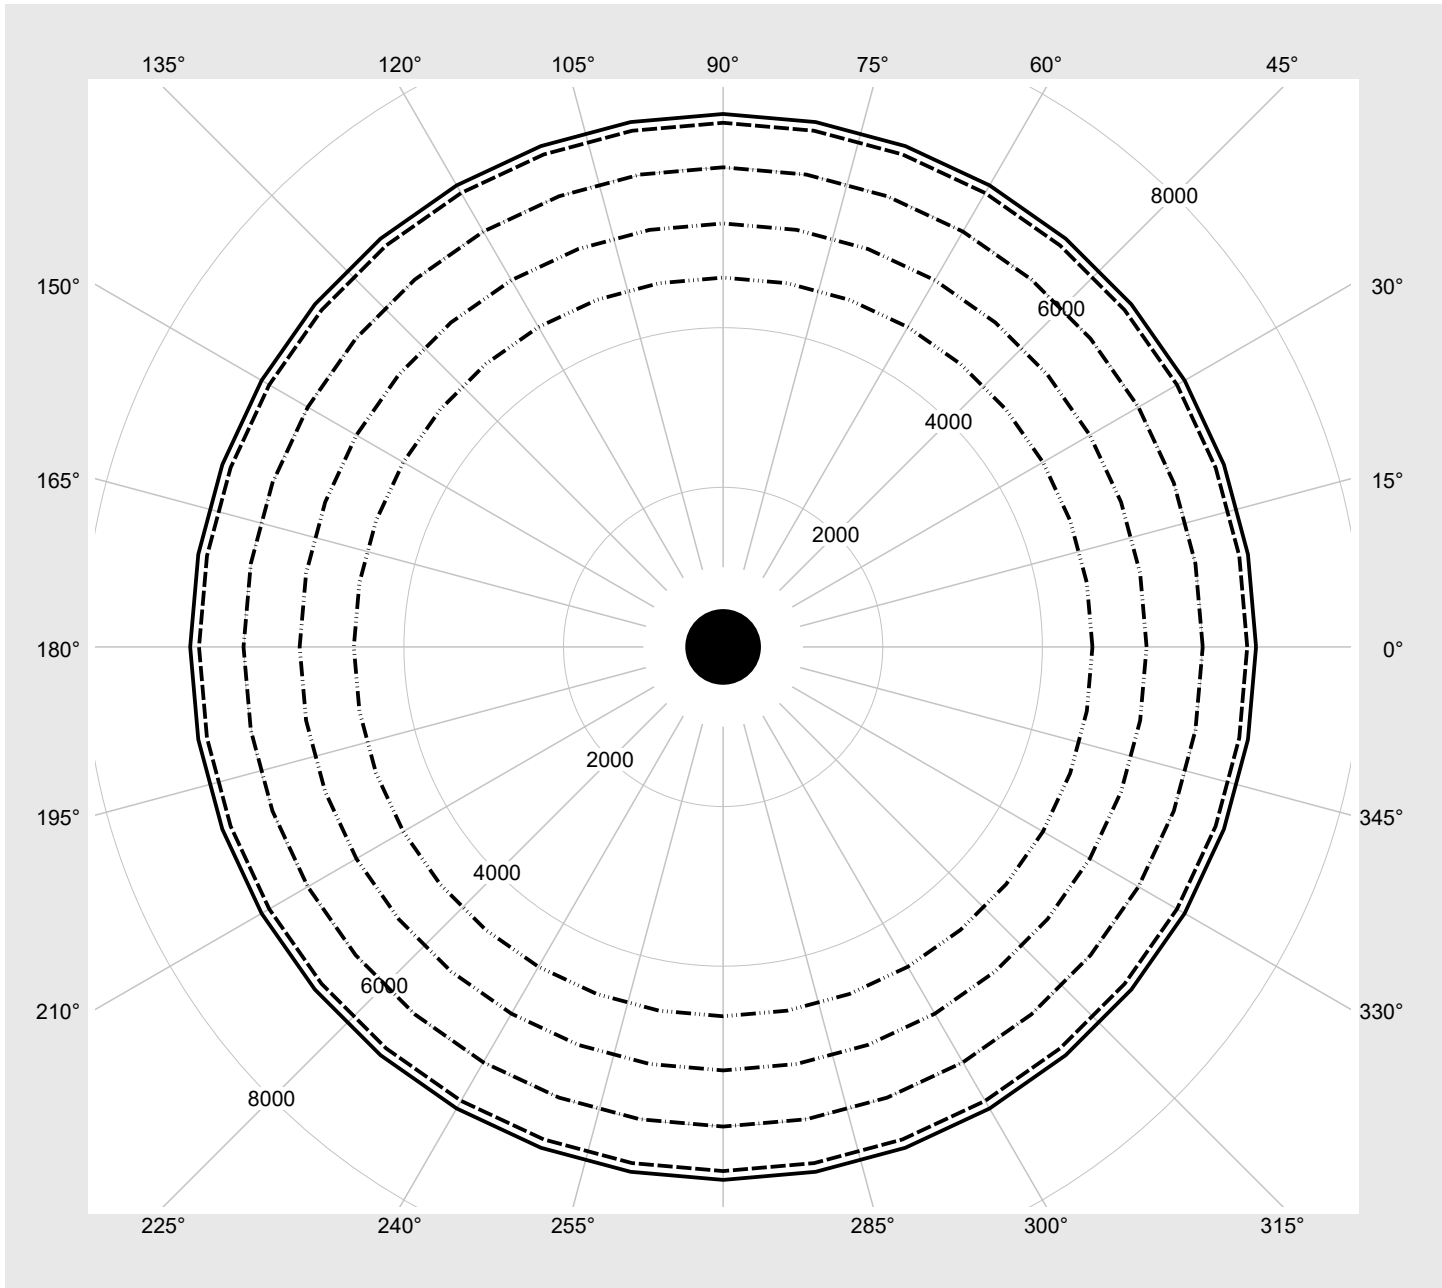

Lichttechnischer Prüfbefund

Familie Spot 21 Performance	Bestell-Nr.: 51SD63MB11C3B EAN: 4069025539175	LP-Nummer 59947_8

Leuchtdichten in cd/m²   γ 65°   γ 70°   γ 75°   γ 80°   γ 85°   **siteco**

Lichttechnischer Prüfbefund

Familie
Spot 21 Performance

Bestell-Nr.: 51SD63MB11C3B
EAN: 4069025539175

LP-Nummer
59947_8

Multilumen-Tabelle

Umgebungstemperatur: 25°C

sITeco

DIP-Stufe	Schalterstellung			Lichtstrom [lm]	Systemleistung [W]
	1	2	3		
0	OFF	OFF	OFF	4150	27.0
1	ON	OFF	OFF	3870	25.0
2	OFF	ON	OFF	3600	23.0
3	ON	ON	OFF	3310	21.0
4	OFF	OFF	ON	3030	19.1
5	ON	OFF	ON	2740	17.1
6	OFF	ON	ON	2440	15.2
7	ON	ON	ON	2150	13.4