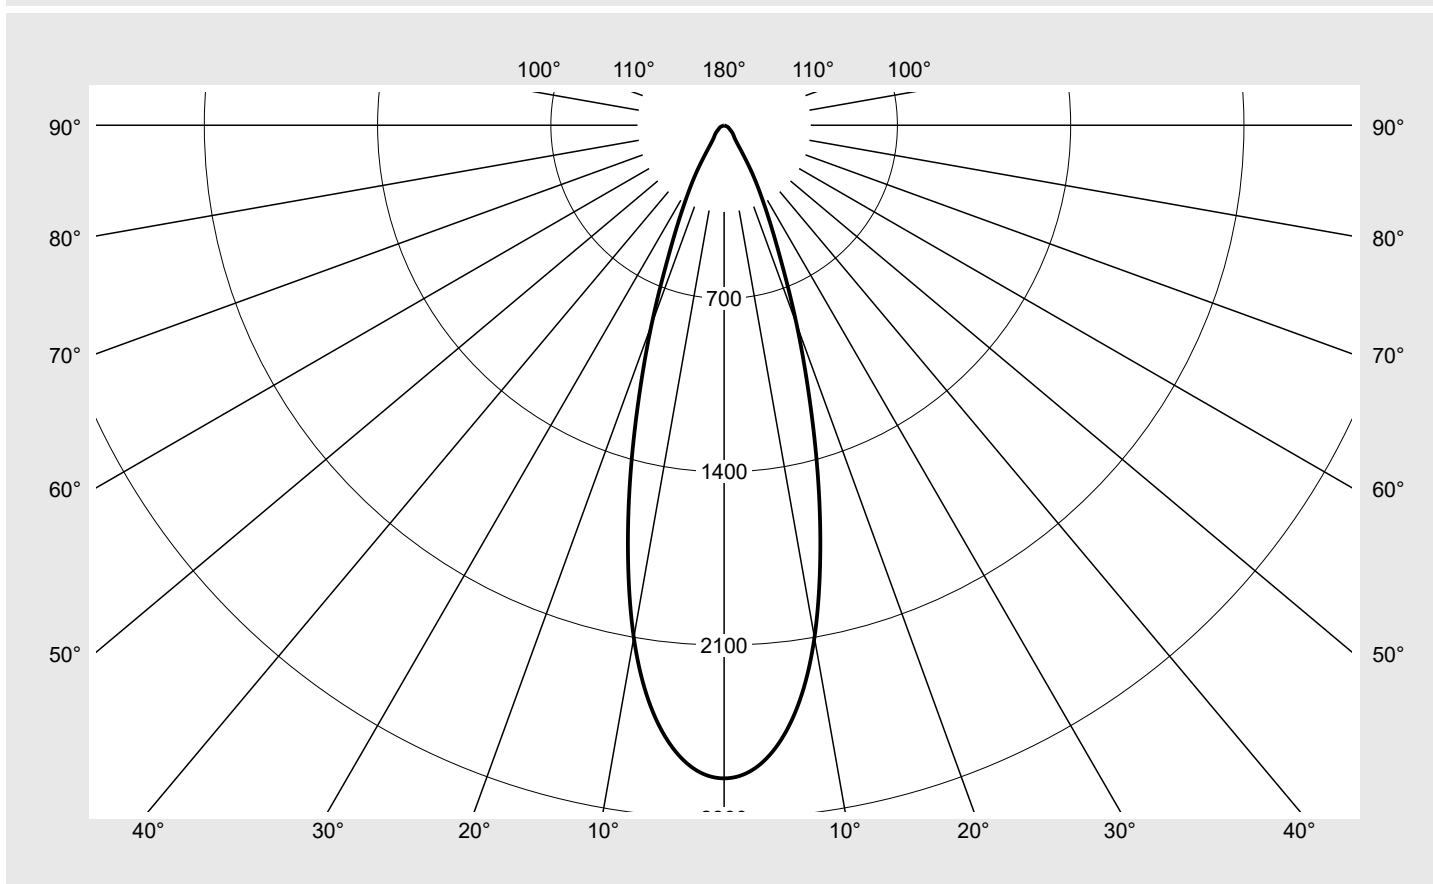

Ausführung Gehäuse, weißaluminium, Reflektor, Linse
PMMA, breit strahlend

Bestückung LED 3000 K | CRI ≥ 90

Betriebsgerät EVG-DALI-Multilumen

Einstellung Werkseinstellung: DIP-Stufe=5

Bemessungswerte Nettolichtstrom = 2220 lm
Systemleistung = 15.6 W
Lichtausbeute = 142.3 lm/W

Seriendokumentation
11.05.2026

sitEco

Lichtstärke in cd/klm

C180-0

Imax: 2638 cd/klm