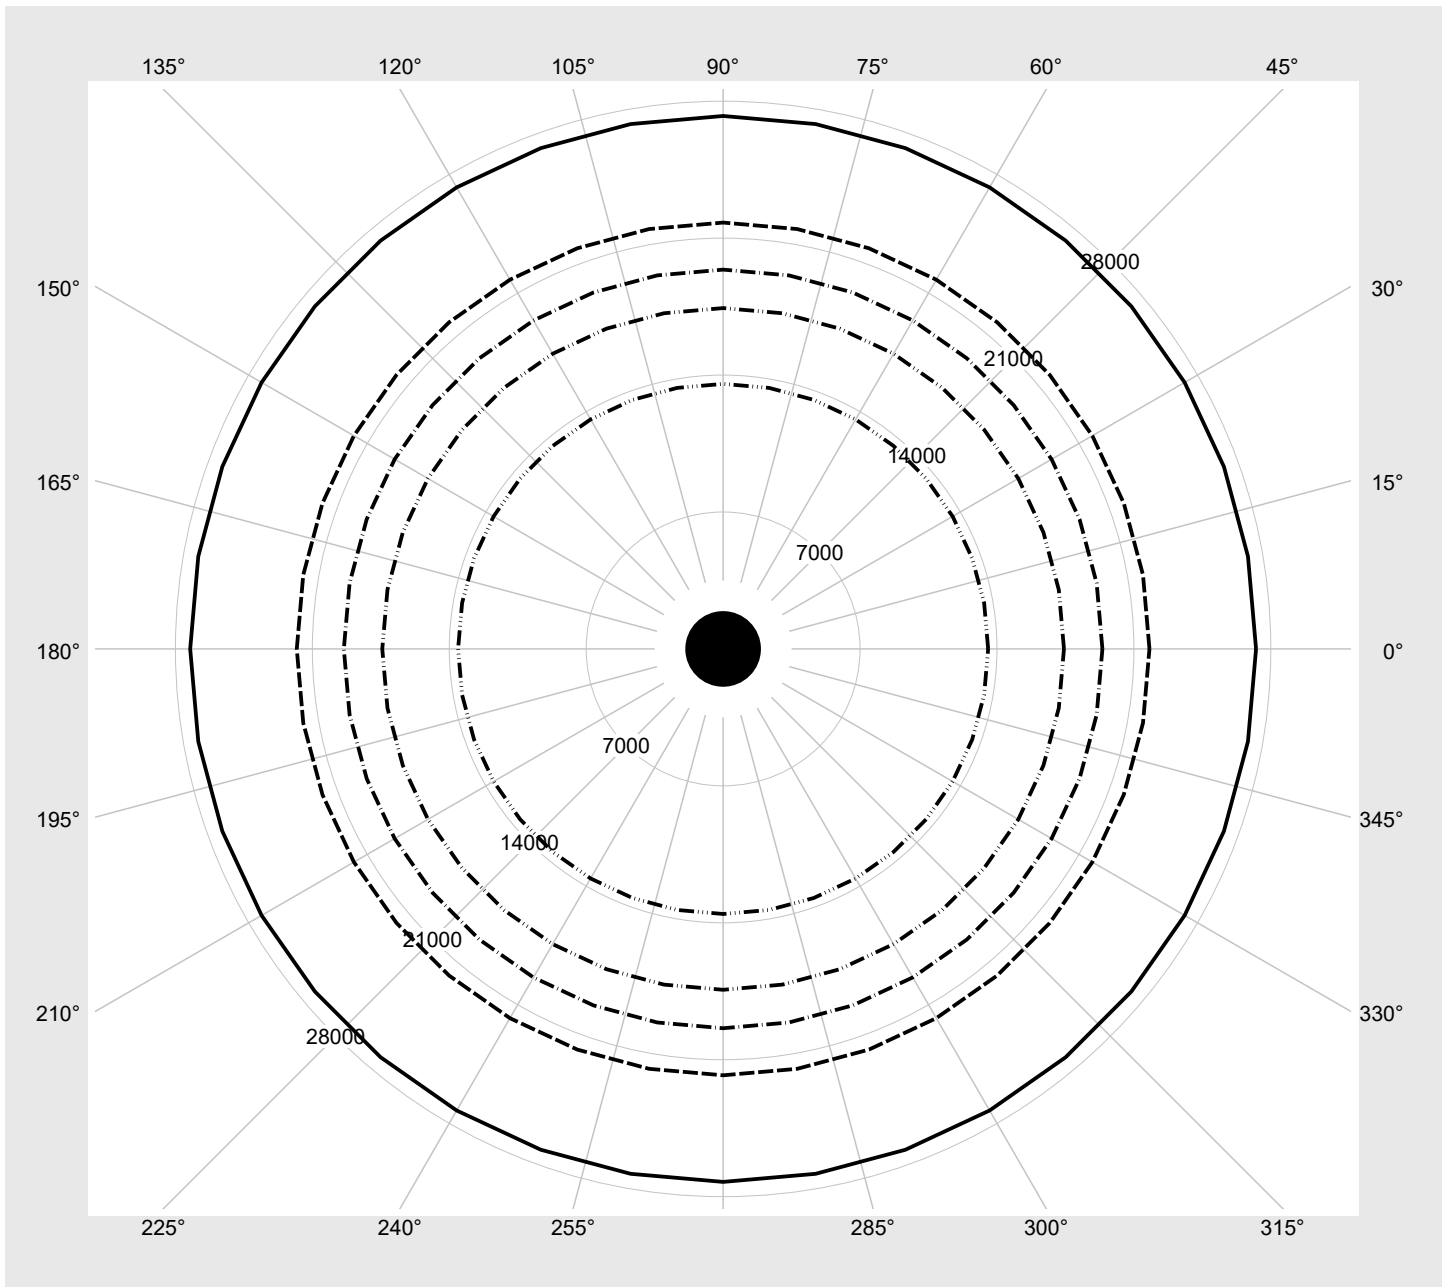

Lichttechnischer Prüfbefund

Familie Spot 21 Standard	Bestell-Nr.: 51SE63DA2EB2C EAN: 4069025447913	LP-Nummer 59942_14

Leuchtdichten in cd/m²   γ 65°   γ 70°   γ 75°   γ 80°   γ 85°   **siteco**

Lichttechnischer Prüfbefund

Familie Spot 21 Standard	Bestell-Nr.: 51SE63DA2EB2C EAN: 4069025447913	LP-Nummer 59942_14

Multilumen-Tabelle	Umgebungstemperatur: 25°C	sITeco

DIP-Stufe	Schalterstellung				Lichtstrom [lm]	Systemleistung [W]
	1	2	3	4		
11	ON	OFF	ON	ON	3660	28.0
10	ON	OFF	ON	OFF	3430	25.8
9	ON	OFF	OFF	ON	3200	23.7
8	ON	OFF	OFF	OFF	2960	21.6
7	OFF	ON	ON	ON	2720	19.8
6	OFF	ON	ON	OFF	2470	17.7
5	OFF	ON	OFF	ON	2220	15.6
4	OFF	ON	OFF	OFF	1960	13.8
3	OFF	OFF	ON	ON	1690	11.7
2	OFF	OFF	ON	OFF	1420	9.9
1	OFF	OFF	OFF	ON	1140	8.0
0	OFF	OFF	OFF	OFF	860	6.2