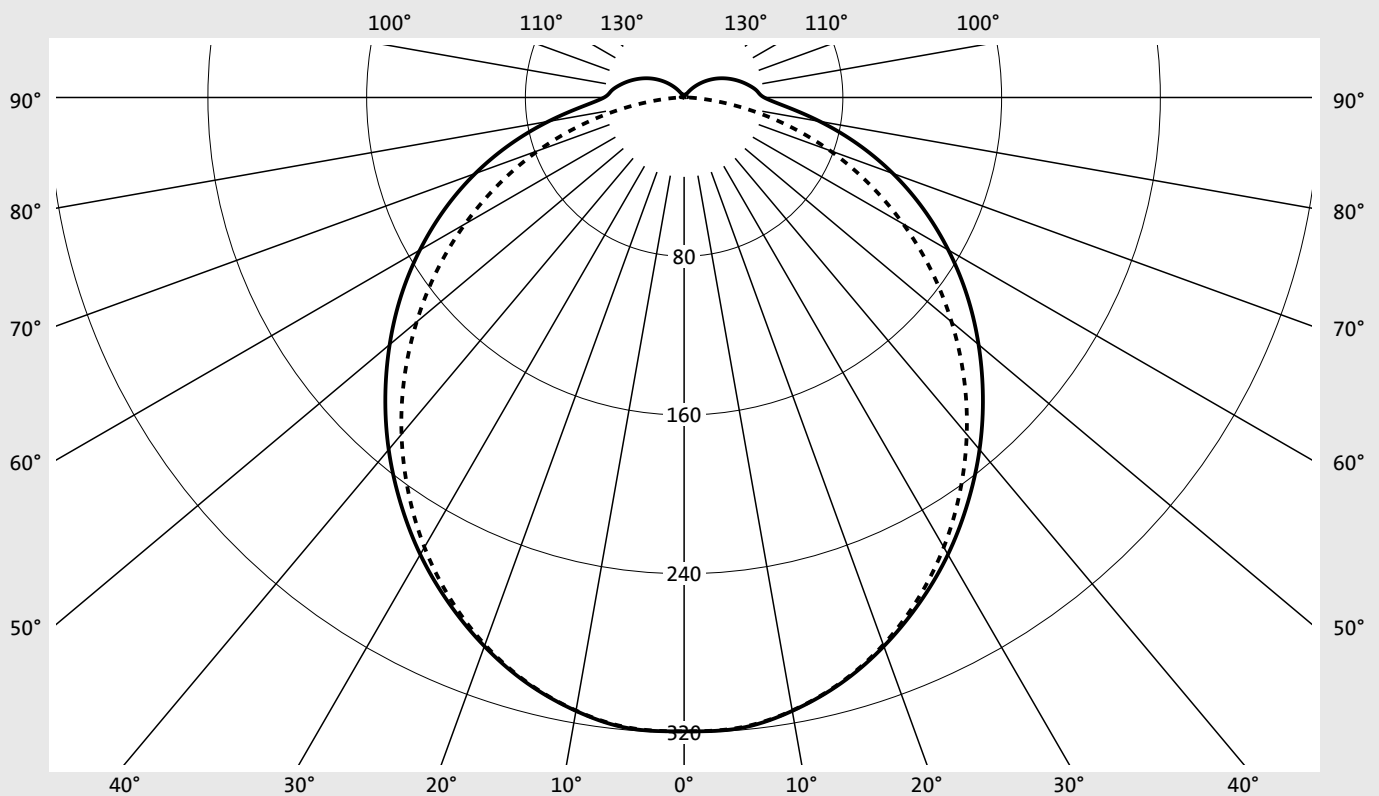

Lichttechnischer Prüfbefund

Familie
Monsun® 12

Bestell-Nr.: **51FG207P440H**
EAN: **4058352391341**

LP-Nummer
59060_37

Ausführung Prismenwanne, opal, PC, breit strahlend
Bestückung LED 4000 K | CRI ≥ 80
Betriebsgerät EVG
Bemessungswerte Nettolichtstrom = 4820 lm
Systemleistung = 29.2 W
Lichtausbeute = 165.1 lm/W

Seriendokumentation
25.08.2020

siteco

Lichtstärke in cd/klm

C180-0

C270-90

Imax: 319 cd/klm

Klassifizierungen

DIN 5040 A 4 1
CIE N1=45 N2=75 N3=93
N4=94 N5=100

Leuchtenbetriebswirkungsgrade

η_{LB} 100,0%
 ϕ_u 93,7%
 ϕ_o 6,3%

Messbedingungen

DIN EN 13032 und DIN 5032

Lichttechnischer Prüfbefund

Familie Monsun® 12	Bestell-Nr.: 51FG207P440H EAN: 4058352391341	LP-Nummer 59060_37
Wertetabelle Lichtstärkemessung		Maximale Lichtstärke
		siteco

Leuchtdichten-Tabelle	Max. für $\gamma \geq 65^\circ$	Lichttechnische Abmessungen in mm:	L = 1590	H(C0) = 21	H(C180) = 21
			B = 87	H(C90) = 21	H(C270) = 21

C-Ebenen	γ	Leuchtdichte in cd/m ²							
		0° 180°	15° 165° 195° 345°	30° 150° 210° 330°	45° 135° 225° 315°	60° 120° 240° 300°	75° 105° 255° 285°	90° 270°	
45°		8453.1	8441.5	8451.0	8528.6	8759.8	9119.5	9695.8	
50°		8155.0	8131.0	8143.9	8200.1	8402.5	8749.4	9391.1	
55°		7865.4	7826.9	7838.6	7862.0	8033.7	8354.3	9067.7	
60°		7555.9	7517.8	7514.6	7513.8	7651.5	7939.9	8687.2	
65°		7230.5	7190.0	7157.0	7134.5	7245.0	7486.4	8238.3	
70°		6860.3	6815.6	6720.3	6679.1	6740.7	6936.1	7685.3	
75°		6408.1	6351.0	6193.1	6097.0	6068.5	6182.0	6882.2	
80°		5880.6	5776.8	5598.8	5357.4	5192.8	5120.7	5683.8	
85°		5450.2	5304.4	5054.6	4689.7	4245.9	3794.6	3931.4	