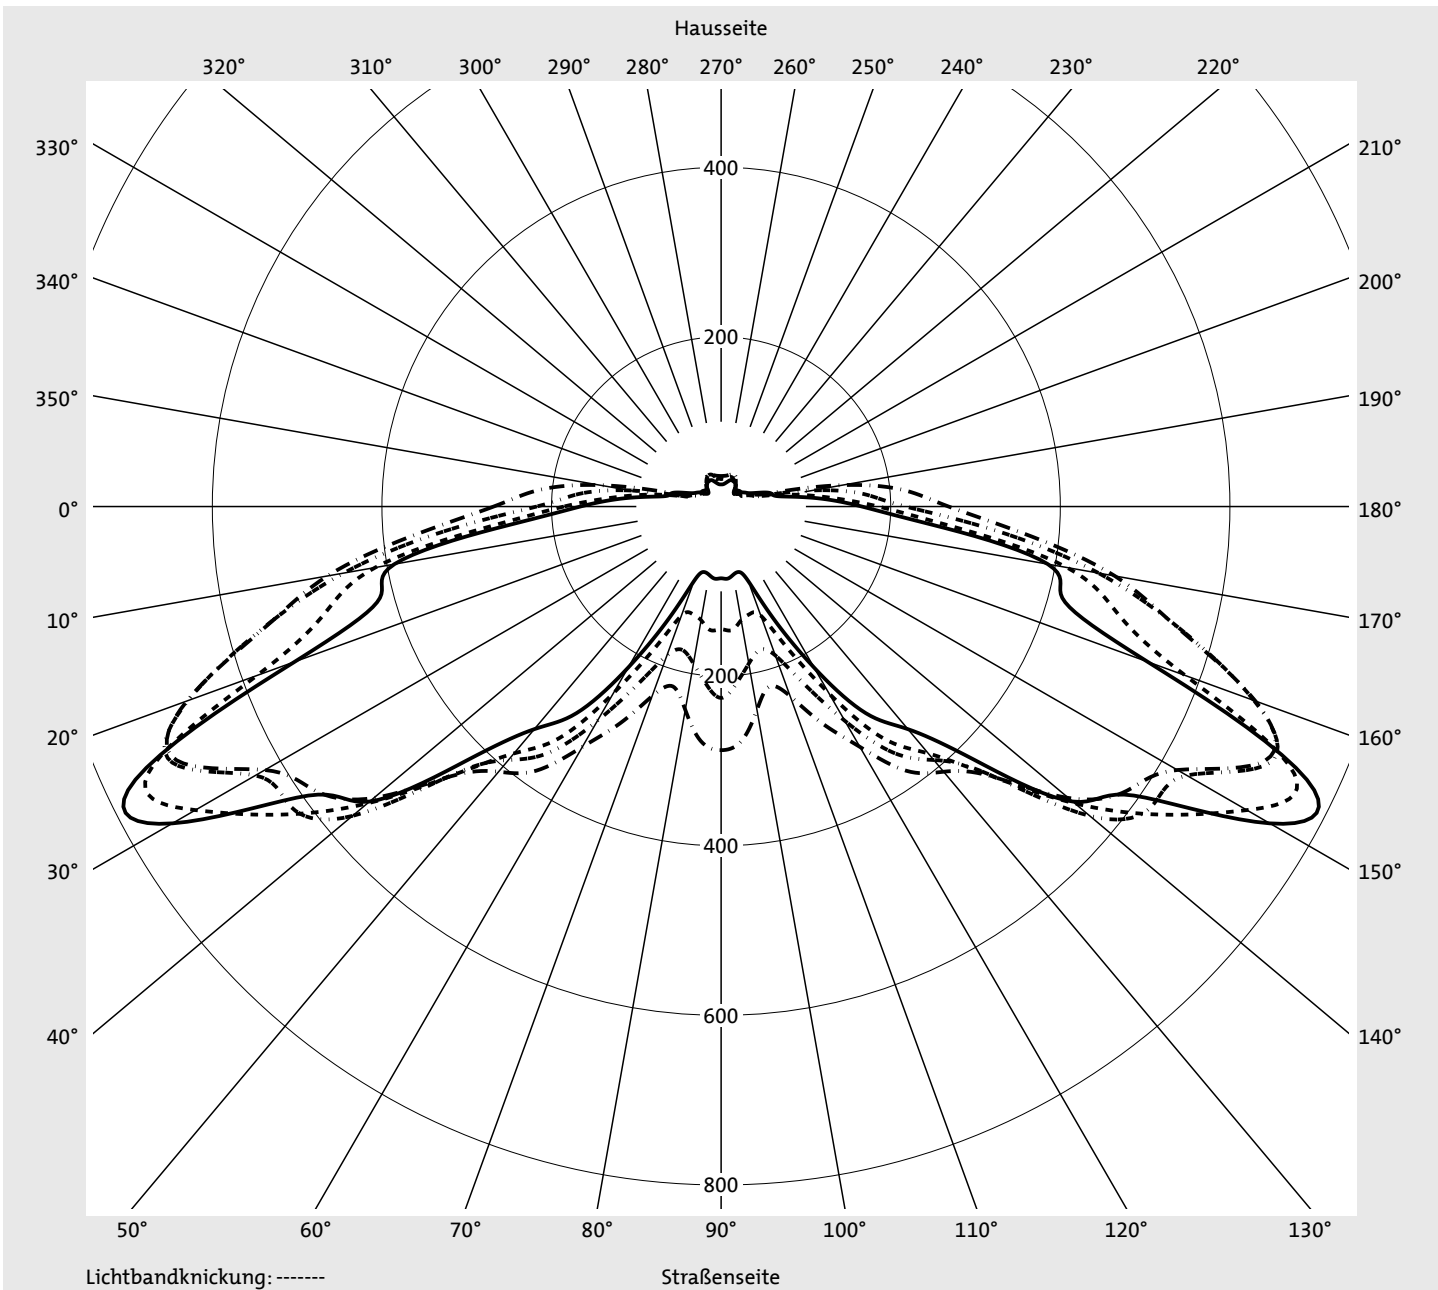

## Lichttechnischer Prüfbefund

Familie  
**PILZLEUCHTE LED**

Bestell-Nr.: **5XA5233EB14H + 5XA54000XBS**  
EAN: **4058352436141 + 4050737971445**

LP-Nummer  
**59054\_1**

**Ausführung** Mastaufsatz- oder Montage am Wandausleger, Abschirmung hausseitig  
**Optik** asymmetrisch, breit strahlend (ST1.2a)  
**Abdeckung** Abdeckung klar, PMMA  
**Bestückung** LED 3000 K | CRI ≥ 80  
**Betriebsgerät** EVG Plus  
**Bemessungswerte** Nettolichtstrom = 1540 lm  
Systemleistung = 13.5 W  
Lichtausbeute = 114.1 lm/W

Seriendokumentation  
**03.09.2020**

siteco

Lichtstärke in cd/klm

C180-0

C205-25

C210-30

C270-90

Imax: 762 cd/klm

Leuchtenbetriebswirkungsgrade

Eta	100.0%
Eta 0° - 90°	97.4%
Eta 90° - 180°	2.6%

Lichtstärkeklasse nach EN13201-2

Klasse:	G1
Imax 70°	701.8
Imax 80°	155.9
Imax 90°	12.0
Imax >90°	11.5
Imax >95°	9.4

Messbedingungen

**Kegelmantelkurven in cd/klm**    **KMK 67.5°**    **KMK 65°**    **KMK 62.5°**    **KMK 60°**    **siteco**