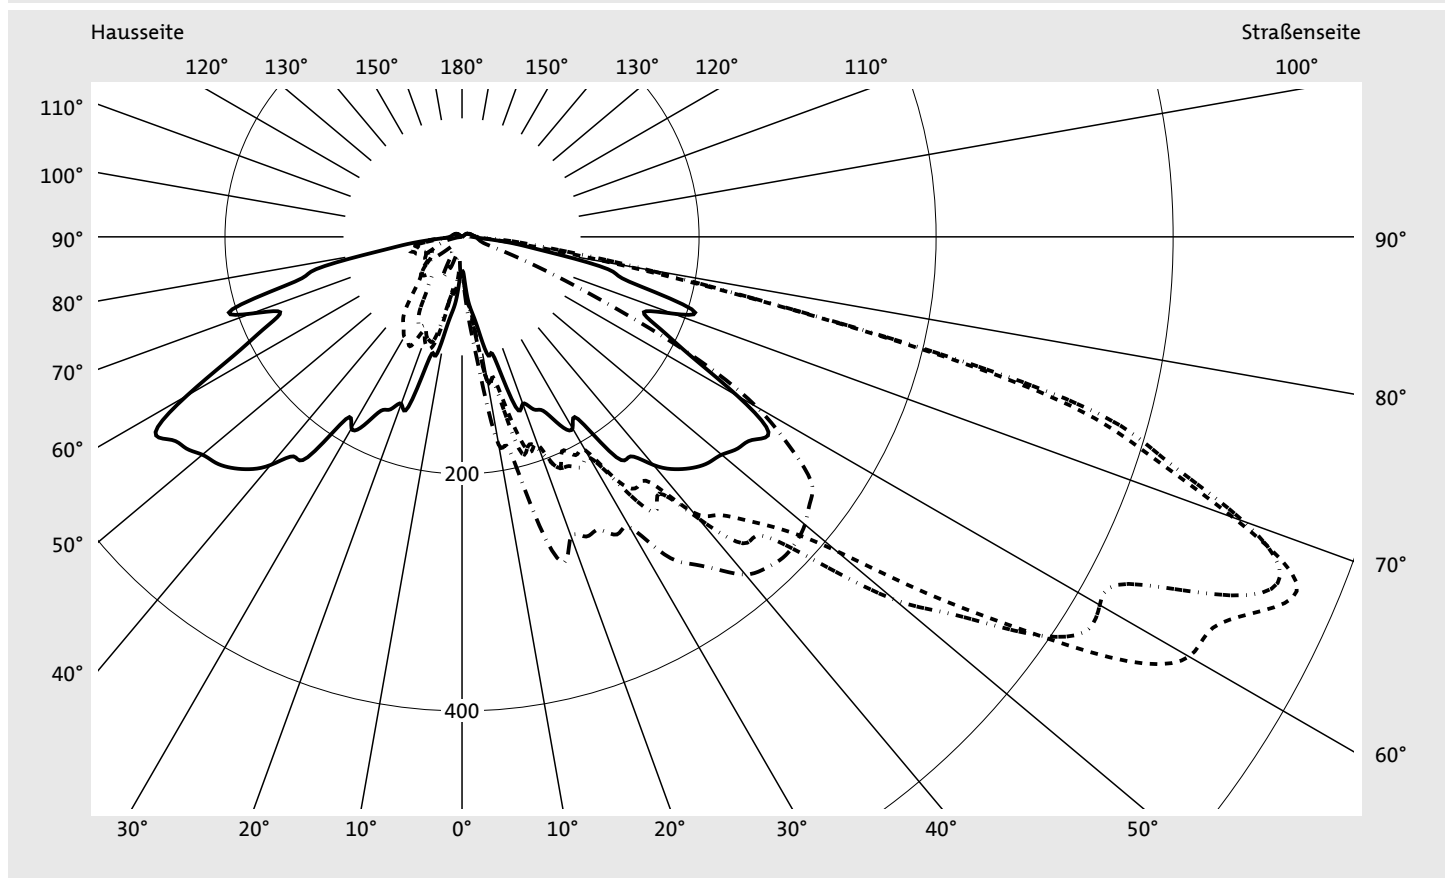

## Lichttechnischer Prüfbefund

Familie  
**PILZLEUCHTE LED**

Bestell-Nr.: **5XA5233EB14H + 5XA54000XBS**  
EAN: **4058352436141 + 4050737971445**

LP-Nummer  
**59054\_1**

**Ausführung** Mastaufsatz- oder Montage am Wandausleger, Abschirmung hausseitig  
**Optik** asymmetrisch, breit strahlend (ST1.2a)  
**Abdeckung** Abdeckung klar, PMMA  
**Bestückung** LED 3000 K | CRI ≥ 80  
**Betriebsgerät** EVG Plus  
**Bemessungswerte** Nettolichtstrom = 1540 lm  
Systemleistung = 13.5 W  
Lichtausbeute = 114.1 lm/W

Seriendokumentation  
**03.09.2020**

siteco

Lichtstärke in cd/klm

C180-0

C205-25

C210-30

C270-90

Imax: 762 cd/klm

Leuchtenbetriebswirkungsgrade

Eta	100.0%
Eta 0° - 90°	97.4%
Eta 90° - 180°	2.6%

Lichtstärkeklasse nach EN13201-2

Klasse:	G1
Imax 70°	701.8
Imax 80°	155.9
Imax 90°	12.0
Imax >90°	11.5
Imax >95°	9.4

Messbedingungen