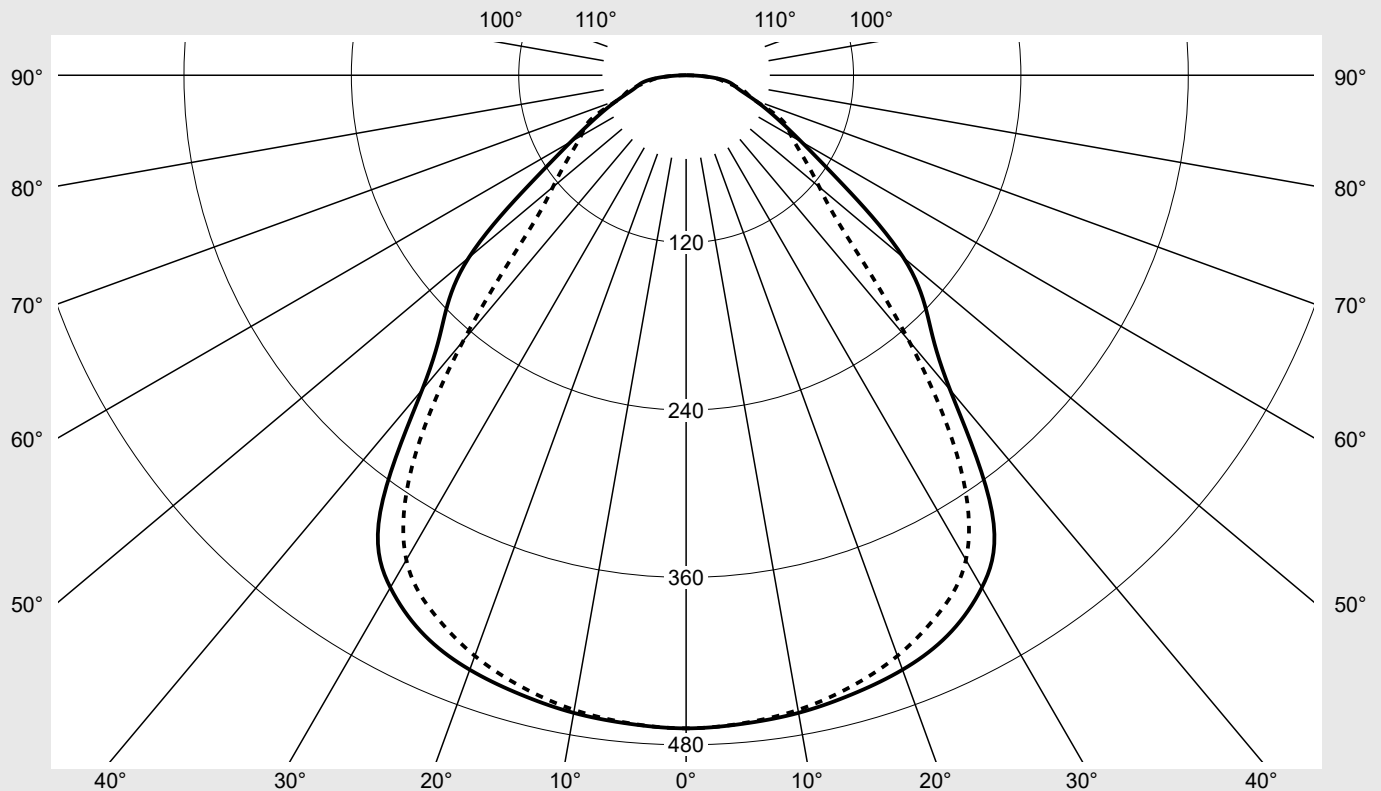

Klassifizierungen

DIN 5040 A 5 0
CIE N1=62 N2=86 N3=96
N4=100 N5=100

Leuchtenbetriebswirkungsgrade

η_{LB} 100,0%
 ϕ_u 100,0%
 ϕ_o 0,0%

Messbedingungen

DIN EN 13032 und DIN 5032