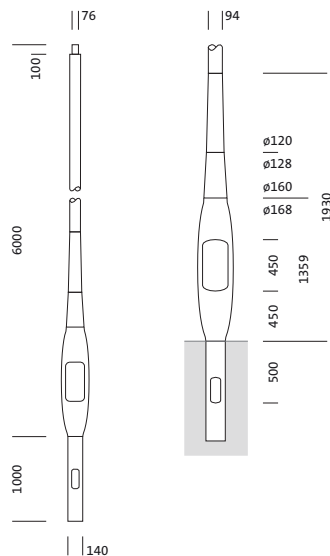

Bestell-Nr.: 5NY513726008 | **GTIN (EAN):** 4058352175002

Produktbeschreibung: Mast,NEV2,kon.rd,Alu,lack,DB702S,6m,Ø76

Mast, Mast, konisch rund, aus Aluminium, lackiert, Siteco® eisenglimmer (DB 702S), Höhe: 6,0m, Zopfmaß: 76mm (Aufsatz), Erdstück: h= 1000mm / Ø= 140mm, Norm: DIN EN 40, Verpackungseinheit: 1 Stück

Gew. (kg): 28,3
GTIN (EAN): 4058352175002

Bei der Ausführungsplanung zur Elektroinstallation ist zwingend die Montageanleitung zu beachten (zu finden unter www.siteco.de)
Toleranzen bezogen auf thermische, elektrische und photometrische Daten entsprechend IEC 62722
Stand 22.12.2023 - Änderungen und Irrtümer vorbehalten - Vergewissern Sie sich, dass Sie immer den neuesten Stand verwenden -

Bestell-Nr.: 5NY513726008 | **GTIN (EAN):** 4058352175002

Technische Detailbeschreibung: Mast,NEV2,kon.rd,Alu,lack,DB702S,6m,Ø76

Kenndaten

- Produkttyp: Mast
- Produktname: Mast
- Bestell-Nr.: 5NY513726008

- Höhe: 6,0m
- Gewicht: 28,3kg
- Mastzopf: Zopfmaß: 76mm
- Erdstück: h= 1000mm / Ø= 140mm

Bestell-Nr.: 5NY513726008 | **GTIN (EAN):** 4058352175002

Maße: Mast,NEV2,kon.rd,Alu,lack,DB702S,6m,Ø76