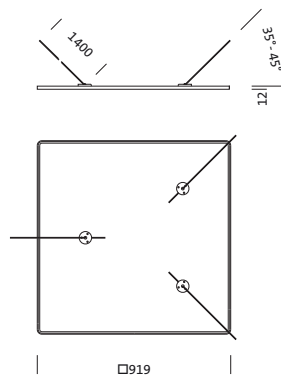

Bestell-Nr.: 5NW14093QB | GTIN (EAN): 4039806568465

Produktbeschreibung: SMI,Fresnel-Ref100,PMMA,Alu,gl

Spiegel-Werfer-Reflektor, für Siteco Mirrortec® Indoor, Seilabhänger, Gehäuse, quadratisch, aus Aluminium, lackiert, weißaluminium (RAL 9006), Fresnel Reflektor 100, aus PMMA, Alu bedampft, hochglänzend, Lichtpunkt-Zerlegung, Fresnelstruktur, Länge: 900 mm, Breite: 900 mm

Gew. (kg): 8,5
GTIN (EAN): 4039806568465

Bestell-Nr.: 5NW14093QB | **GTIN (EAN):** 4039806568465

Technische Detailbeschreibung: SMI,Fresnel-Ref100,PMMA,Alu,gl

Kenndaten

- Produkttyp: Spiegel-Werfer-Reflektor
- Produktname: Siteco Mirrortec® Indoor
- Bestell-Nr.: 5NW14093QB

Montage

- Montageart, Montageort: abgependelte Montage, an der Decke
- Anordnung: Einzelanordnung

Abmessung, Gewicht

- Länge: 900mm
- Breite: 900mm
- Gewicht: 8,5kg

Bestell-Nr.: 5NW14093QB | GTIN (EAN): 4039806568465

Maße: SMI,Fresnel-Refl100,PMMA,Alu,gl