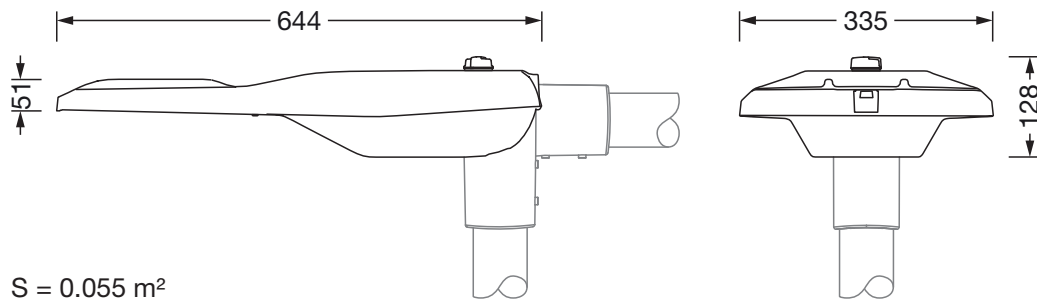

Bestell-Nr.: 5XE3M33S08NB | **GTIN (EAN):** 4058352683132

Maße: SL21md,ST1.0aB,19980lm730,D4i,Slo

S = 0.055 m²