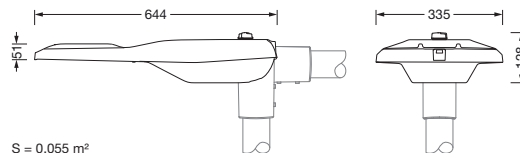

Bestückung: LED
Gew. (kg): 7,2
GTIN (EAN): 4058352683132