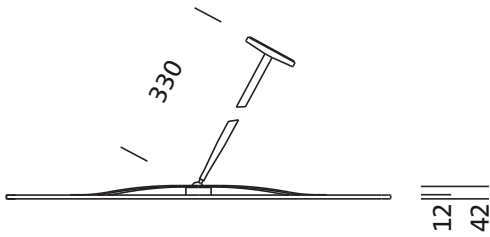

Montage

- Montageart, Montageort: abgependelte Montage, an der Decke, an der Wand
- Anordnung: Einzelanordnung

Abmessung, Gewicht

- Durchmesser: 900mm
- Gewicht: 9,6kg

Bestell-Nr.: 5NW13991KB | GTIN (EAN): 4039806449627

Maße: SMI,900,Fresnel-Ref100,PMMA,Alu,gl

$\varnothing 919$