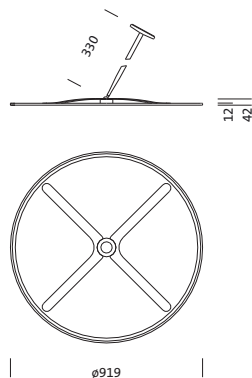

Bestell-Nr.: 5NW13991KB | **GTIN (EAN):** 4039806449627

Produktbeschreibung: SMI,900,Fresnel-Ref100,PMMA,Alu,gl

Spiegel-Werfer-Reflektor, für Siteco Mirrortec® Indoor, Kugelgelenk-Pendelabhängung, Gehäuse, kreisförmig, aus Aluminium, lackiert, weißaluminium (RAL 9006), Fresnel Reflektor 100, aus PMMA, Alu bedampft, hochglänzend, Lichtpunkt-Zerlegung, Fresnelstruktur, Durchmesser: 900 mm

Gew. (kg): 9,6
GTIN (EAN): 4039806449627

Bestell-Nr.: 5NW13991KB | **GTIN (EAN):** 4039806449627

Technische Detailbeschreibung: SMI,900,Fresnel-Ref100,PMMA,Alu,gl

Kenndaten

- Produkttyp: Spiegel-Werfer-Reflektor
- Produktname: Siteco Mirrortec® Indoor
- Bestell-Nr.: 5NW13991KB

Montage

- Montageart, Montageort: abgependelte Montage, an der Decke, an der Wand
- Anordnung: Einzelanordnung

Abmessung, Gewicht

- Durchmesser: 900mm
- Gewicht: 9,6kg

Bestell-Nr.: 5NW13991KB | GTIN (EAN): 4039806449627

Maße: SMI,900,Fresnel-Ref100,PMMA,Alu,gl

$\varnothing 919$