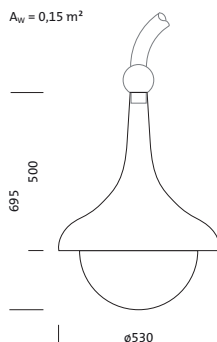

Bestell-Nr.: 5XA1563E1B208 | **GTIN (EAN):** 4058352168134

Produktbeschreibung: GrGlocke,ST1.2a,LED3210lm730,Plus,eisd

Große Glocke, Mastleuchte, primäre Lichtlenkung mit 3-Zonen Facetten-Reflektor, aus Kunststoff, Silber beschichtet, primäre lichttechn. Abdeckung: Abdeckwanne, aus PMMA, eisdekor, Lichtverteilung: ST1.2a, Lichtaustritt: direkt strahlend, primäre Lichtcharakteristik: asymmetrisch, Montageart: abgehängte Montage, LED, High Power LED, Bemessungslichtstrom: 3.210lm, Lichtausbeute: 137lm/W, Lichtfarbe: 730, Farbtemperatur: 3000K, Vorschaltgerät: EVG Plus, Steuerung: flexible Lichtstromparametrierung, zeitabhängige Lichtstromsteuerung, Konstantlichtstrom-Steuerung, digitale Kommunikationsschnittstelle, Leistungsreduzierung, elektronische Leistungsreduzierung, Netzanschluss: 230..240V, AC, 50/60Hz, Beginn der Lebensdauer: 23W, Ende der Lebensdauer: 24W, Reduzierung: 12W, Leuchtgehäuse, glockenförmig, aus Polyester, glasfaserverstärkt, lackiert, Siteco® eisenglimmer (DB 702S), Mastbogen bitte separat bestellen, Durchmesser: 530mm, Höhe: 695mm, Schutzart (gesamt): IP54, Schutzklasse (gesamt): SK II (Schutzisoliert), Prüfzeichen: CE, ENEC, VDE, Schlagfestigkeit: IK08, normgerechte Platz- und Straßenbeleuchtung, Verpackungseinheit: 1 Stück

Bestückung: LED
Gew. (kg): 7,8
GTIN (EAN): 4058352168134