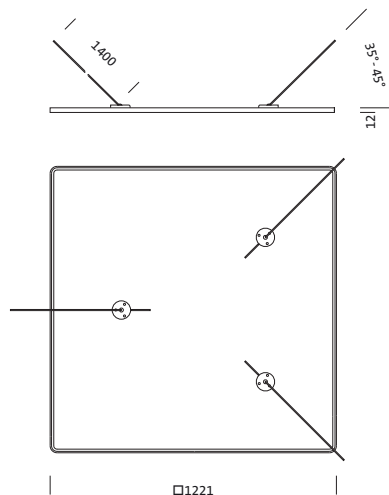

Bestell-Nr.: 5NW13993QC | GTIN (EAN): 4039806449788

Produktbeschreibung: SMI,Fresnel-Ref100,PMMA,Alu,gl

Spiegel-Werfer-Reflektor, für Siteco Mirrortec® Indoor, Seilabhänger, Gehäuse, quadratisch, aus Aluminium, lackiert, weißaluminium (RAL 9006), Fresnel Reflektor 100, aus PMMA, Alu bedampft, hochglänzend, Lichtpunkt-Zerlegung, Fresnelstruktur, Länge: 1.200 mm, Breite: 1.200 mm

Gew. (kg): 14,5
GTIN (EAN): 4039806449788

Bestell-Nr.: 5NW13993QC | **GTIN (EAN):** 4039806449788

Technische Detailbeschreibung: SMI,Fresnel-Ref100,PMMA,Alu,gl

Kenndaten

- Produkttyp: Spiegel-Werfer-Reflektor
- Produktname: Siteco Mirrortec® Indoor
- Bestell-Nr.: 5NW13993QC

Montage

- Montageart, Montageort: abgependelte Montage, an der Decke
- Anordnung: Einzelanordnung

Abmessung, Gewicht

- Länge: 1200mm
- Breite: 1200mm
- Gewicht: 14,5kg

Bestell-Nr.: 5NW13993QC | GTIN (EAN): 4039806449788

Maße: SMI,Fresnel-Refll100,PMMA,Alu,gl