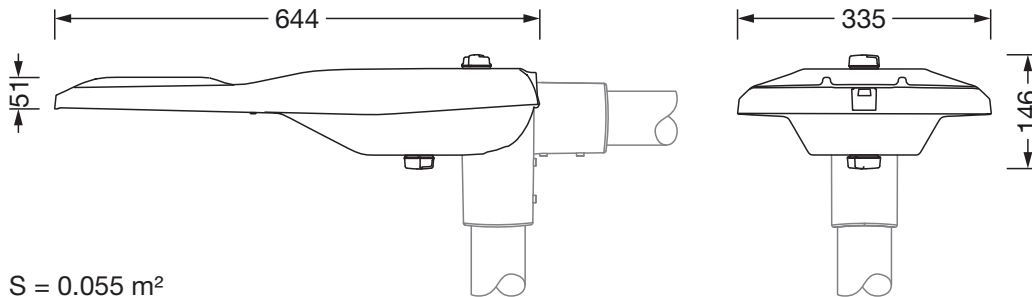

Bestell-Nr.: 5XE3F33T08MB | **GTIN (EAN):** 4058352729199

Maße: SL21md,PCL,17390lm730,D4i,Slo/u

S = 0.055 m²