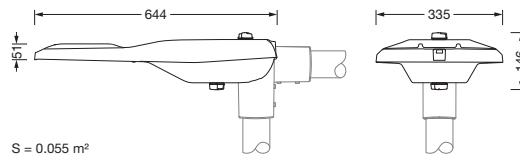

Bestell-Nr.: 5XE3F33T08MB | GTIN (EAN): 4058352729199

Produktbeschreibung: SL21md,PCL,17390lm,730,D4i,Slo/u

Streetlight SL 21 midi, Mastleuchte, primäre Lichtlenkung mit Linse, aus PMMA, primäre lichttechn. Abdeckung: Abdeckung, aus Einscheiben-Sicherheitsglas, klar, Lichtverteilung: PC-L, Lichtaustritt: direkt strahlend, primäre Lichtcharakteristik: asymmetrisch, links, Montageart: Ansatz, Aufsatz, LED, High Power LED, Bemessungslichtstrom: 17.390lm, Lichtausbeute: 128lm/W, Lichtfarbe: 730, Farbtemperatur: 3000K, Steuerung: Überhitzungsschutz, Konstantlichtstrom-Steuerung, zeitabhängige Lichtstromsteuerung, flexible Lichtstromparametrierung, Voreinstellung Dimmung logarithmisch, Netzanschluss: 230..240V, AC, 50/60Hz, Beginn der Lebensdauer: 136W, Ende der Lebensdauer: 142W, Reduzierung: 61W, Leuchtgehäuse, aus Aluminium-Druckguss, pulverbeschichtet, Siteco® eisenglimmer (DB 702S), Korrosivitätskategorie C5 mid gemäß DIN EN ISO 12944, Mastflansch bitte separat bestellen, Neigung einstellbar: 0°, 5°, 10°, 15°, Dichtung zerstörungsfrei tauschbar, mehrstufiges Dichtungssystem, Länge: 644mm, Breite: 335mm, Höhe: 110mm, Mastflansch für Zopfmaß: 42mm (Ansatz): 5XC10008XM4, 60/48mm (Ansatz/Aufsatz): 5XC10108XM2, 76/60mm (Ansatz/Aufsatz): 5XC10108XM1, Smart Interface unten und oben, Schutzart (gesamt): IP66, Schutzklasse (gesamt): SK II (Schutzisoliert), Prüfzeichen: CE, ENEC, VDE, Schlagfestigkeit: IK09, zul. Betriebsumgebungstemperatur für Außenanwendungen: -40..+50°C, normgerechte Platz- und Straßenbeleuchtung, Verpackungseinheit: 1 Stück

Bestückung: LED  
 Gew. (kg): 7,3  
 GTIN (EAN): 4058352729199

**Bestell-Nr.:** 5XE3F33T08MB | **GTIN (EAN):** 4058352729199

**Technische Detailbeschreibung:** SL21md,PCL,17390lm730,D4i,Slo/u

#### Abmessung, Gewicht

- Länge: 644mm
- Breite: 335mm
- Höhe: 110mm
- Gewicht: 7,3kg
- Mastzopf: Mastflansch für Zopfmaß: 42mm (Ansatz): 5XC10008XM4, 60/48mm (Ansatz/Aufsatz): 5XC10108XM2, 76/60mm (Ansatz/Aufsatz): 5XC10108XM1