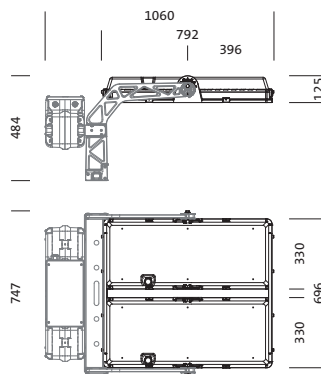

Bestell-Nr.: 5XA7100W20A13DA | **GTIN (EAN):** 4058352402504

Produktbeschreibung: Sirius,LK,AREA-PL52,277343lm740,1971W

Sirius® Lichtkopf; Lichtlenkung mit Linse aus Glas; Abdeckung aus Einscheiben-Sicherheitsglas, klar; Lichtverteilung: AREA-PL52, asymmetrisch direkt strahlend, LED; (High Power LED), Farbtemperatur: 4000K, Bemessungslichtstrom: 277.343lm, Farbwiedergabe: CRI > 70, Lichtfarbe: 740; Lichtausbeute: 141lm/W; mit 2x Anschlussleitung mit Systemverbindung, Leitungslänge: 1,2m; Dimmbereich 5..100% je LED-Segment, LED Einheit ohne ESD-Umgebung tauschbar, staubdichtes LED-Modul; 1971W Lichtkopf mit 2x LED-Einheit aus Aluminium-Druckguss, pulverbeschichtet Siteco® eisenglimmer (DB 702S); Länge: 792mm / Breite: 696mm / Höhe: 126mm; 4 separate LED-Segmente pro Fluter, jeweils separat schalt- und dimmbar, Schutzart (gesamt): IP66; Schutzklasse (gesamt): SK I (Schutzerdung); Prüfzeichen: CE, ENEC; Schlagfestigkeit: IK10; zul. Betriebsumgebungstemperatur: im Außenbereich: -30..+55°C, zul. Betriebsumgebungstemperatur innen: im Innenbereich: -30..+45°C, zul. Lagertemperatur: -20..+50°C Verpackungseinheit: 1 Stück

Bestückung: LED
 Gew. (kg): 30,5
 GTIN (EAN): 4058352402504

Bestell-Nr.: 5XA7100W20A13DA | **GTIN (EAN):** 4058352402504

Technische Detailbeschreibung: Sirius,LK,AREA-PL52,277343lm740,1971W

Kenndaten

- Produkttyp: Lichtkopf
- Produktname: Sirius®
- Bestell-Nr.: 5XA7100W20A13DA

Montage

- Montageart, Montageort: Schraubbefestigung, am Tragwerk

Elektrischer Anschluss

- Anschluss: 2x Anschlussleitung mit Systemverbindung

Abmessung, Gewicht

- Länge: 792mm
- Breite: 696mm
- Höhe: 126mm
- Gewicht: 30,5kg

Lebensdauer

- Bemessungslebensdauer: 50000h (L90/B50) bei UT = 25°C, 10000h (L97/B50) bei UT = 25°C

Bestell-Nr.: 5XA7100W20A13DA | GTIN (EAN): 4058352402504

Maße: Sirius,LK,AREA-PL52,277343Im740,1971W