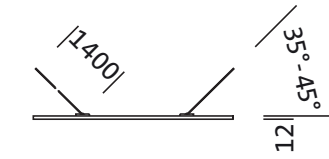

#### **Abmessung, Gewicht**

- Länge: 600mm
- Breite: 600mm
- Gewicht: 3,0kg

Bestell-Nr.: 5NW13993QA | GTIN (EAN): 4039806449764

Maße: SMI,Fresnel-Ref100,PMMA,Alu,gl

□618