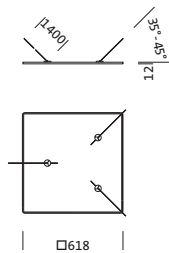

Bestell-Nr.: 5NW13993QA | **GTIN (EAN):** 4039806449764

Produktbeschreibung: SMI,Fresnel-Ref100,PMMA,Alu,gl

Spiegel-Werfer-Reflektor, für Siteco Mirrortec® Indoor, Seilabhänger, Gehäuse, quadratisch, aus Aluminium, lackiert, weißaluminium (RAL 9006), Fresnel Reflektor 100, aus PMMA, Alu bedampft, hochglänzend, Lichtpunkt-Zerlegung, Fresnelstruktur, Länge: 600 mm, Breite: 600 mm

Gew. (kg): 3,0
GTIN (EAN): 4039806449764