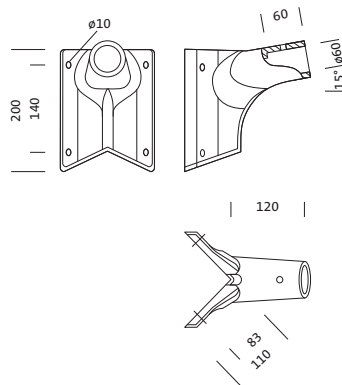

Bestell-Nr.: 5NY51031 | GTIN (EAN): 4039806199676

Produktbeschreibung: EckflØ60,lack,gr

Eck-Flansch, Eck-Flansch, aus Aluminium-Druckguss, lackiert, lichtgrau (RAL 7035), Verpackungseinheit: 1 Stück

Gew. (kg): 0,9
GTIN (EAN): 4039806199676

Bei der Ausführungsplanung zur Elektroinstallation ist zwingend die Montageanleitung zu beachten (zu finden unter www.siteco.de)
Toleranzen bezogen auf thermische, elektrische und photometrische Daten entsprechend IEC 62722
Stand 24.02.2023 - Änderungen und Irrtümer vorbehalten - Vergewissern Sie sich, dass Sie immer den neuesten Stand verwenden -

Bestell-Nr.: 5NY51031 | **GTIN (EAN):** 4039806199676

Technische Detailbeschreibung: EckflØ60,lack,gr

Kenndaten

- Produkttyp: Eck-Flansch
- Produktname: ohne Familienzuordnung
- Bestell-Nr.: 5NY51031

Material, Farbe

- Eck-Flansch: Aluminium-Druckguss, lackiert, lichtgrau (RAL 7035)
- Farbangabe: lichtgrau (RAL 7035)

Abmessung, Gewicht

- Gewicht: 0,9kg

Bestell-Nr.: 5NY51031 | GTIN (EAN): 4039806199676

Maße: EckflØ60,lack,gr