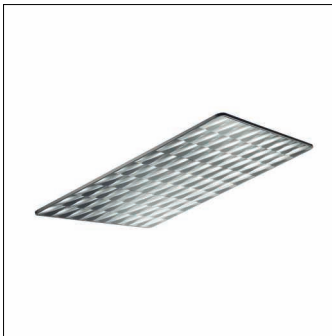

Bestell-Nr.: 5NW13993QB | GTIN (EAN): 4039806449771

Produktbeschreibung: SMI,Fresnel-Ref100,PMMA,Alu,gl

Spiegel-Werfer-Reflektor, für Siteco Mirrortec® Indoor, Seilabhänger, Gehäuse, quadratisch, aus Aluminium, lackiert, weißaluminium (RAL 9006), Fresnel Reflektor 100, aus PMMA, Alu bedampft, hochglänzend, Lichtpunkt-Zerlegung, Fresnelstruktur, Länge: 900 mm, Breite: 900 mm

#### **Kenndaten**

- Produkttyp: Spiegel-Werfer-Reflektor
- Produktname: Siteco Mirrortec® Indoor
- Bestell-Nr.: 5NW13993QB

#### **Material, Farbe**

- Seilabhängiger: Aluminium, lackiert, weißaluminium (RAL 9006), quadratisch
- Gehäuse: Aluminium, lackiert, weißaluminium (RAL 9006), quadratisch
- Farbangabe: weißaluminium (RAL 9006)