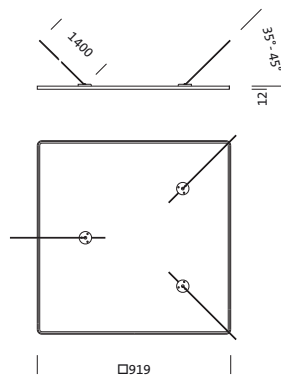

Bestell-Nr.: 5NW13993QB | GTIN (EAN): 4039806449771

Produktbeschreibung: SMI,Fresnel-Ref100,PMMA,Alu,gl

Spiegel-Werfer-Reflektor, für Siteco Mirrortec® Indoor, Seilabhänger, Gehäuse, quadratisch, aus Aluminium, lackiert, weißaluminium (RAL 9006), Fresnel Reflektor 100, aus PMMA, Alu bedampft, hochglänzend, Lichtpunkt-Zerlegung, Fresnelstruktur, Länge: 900 mm, Breite: 900 mm

Gew. (kg): 8,8  
GTIN (EAN): 4039806449771

**Bestell-Nr.:** 5NW13993QB | **GTIN (EAN):** 4039806449771

**Technische Detailbeschreibung:** SMI,Fresnel-Ref100,PMMA,Alu,gl

#### **Abmessung, Gewicht**

- Länge: 900mm
- Breite: 900mm
- Gewicht: 8,8kg

Bestell-Nr.: 5NW13993QB | GTIN (EAN): 4039806449771

Maße: SMI,Fresnel-Refll100,PMMA,Alu,gl