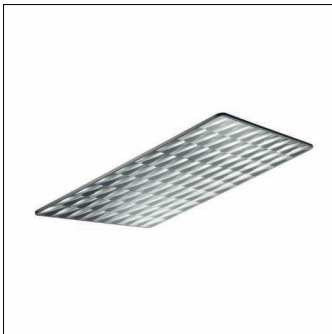

Bestell-Nr.: 5NW13993QB | GTIN (EAN): 4039806449771

Produktbeschreibung: SMI,Fresnel-Ref100,PMMA,Alu,gl

Spiegel-Werfer-Reflektor, für Siteco Mirrortec® Indoor, Seilabhänger, Gehäuse, quadratisch, aus Aluminium, lackiert, weißaluminium (RAL 9006), Fresnel Reflektor 100, aus PMMA, Alu bedampft, hochglänzend, Lichtpunkt-Zerlegung, Fresnelstruktur, Länge: 900 mm, Breite: 900 mm

#### **Kenndaten**

- Produkttyp: Spiegel-Werfer-Reflektor
- Produktname: Siteco Mirrortec® Indoor
- Bestell-Nr.: 5NW13993QB

#### **Material, Farbe**

- Seilabhängiger: Aluminium, lackiert, weißaluminium (RAL 9006), quadratisch
- Gehäuse: Aluminium, lackiert, weißaluminium (RAL 9006), quadratisch
- Farbangabe: weißaluminium (RAL 9006)