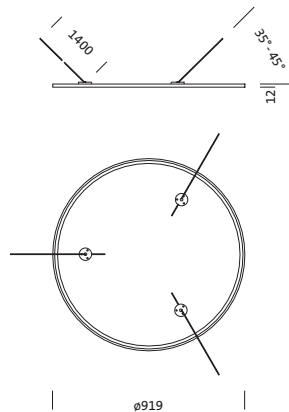

**Bestell-Nr.:** 5NW13993KB | **GTIN (EAN):** 4039806449740

**Produktbeschreibung:** SMI,900,Fresnel-Ref100,PMMA,Alu,gl

Spiegel-Werfer-Reflektor, für Siteco Mirrortec® Indoor, Seilabhänger, Gehäuse, kreisförmig, aus Aluminium, lackiert, weißaluminium (RAL 9006), Fresnel Reflektor 100, aus PMMA, Alu bedampft, hochglänzend, Lichtpunkt-Zerlegung, Fresnelstruktur, Durchmesser: 900 mm

Gew. (kg): 4,8  
GTIN (EAN): 4039806449740

**Bestell-Nr.:** 5NW13993KB | **GTIN (EAN):** 4039806449740

**Technische Detailbeschreibung:** SMI,900,Fresnel-Ref100,PMMA,Alu,gl

#### **Kenndaten**

- Produkttyp: Spiegel-Werfer-Reflektor
- Produktname: Siteco Mirrortec® Indoor
- Bestell-Nr.: 5NW13993KB

#### **Abmessung, Gewicht**

- Durchmesser: 900mm
- Gewicht: 4,8kg

Bestell-Nr.: 5NW13993KB | GTIN (EAN): 4039806449740

Maße: SMI,900,Fresnel-Refl100,PMMA,Alu,gl