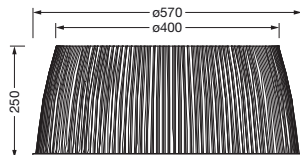

Bestell-Nr.: 59HC91004 | **GTIN (EAN):** 4058352463222

Produktbeschreibung: HB31L,Refl,Alu,dir,An

Highbay 31 L, Reflektor, primäre Lichtlenkung mit Reflektor, aus Aluminium, Alu-Soft, Lichtaustritt: direkt strahlend, primäre Lichtcharakteristik: rotations-symmetrisch, Montageart: Anbau, Durchmesser: 590mm, Höhe: 250mm, Verpackungseinheit: 1 Stück

Gew. (kg): 1,5
GTIN (EAN): 4058352463222

Bestell-Nr.: 59HC91004 | **GTIN (EAN):** 4058352463222

Technische Detailbeschreibung: HB31L,Refl,Alu,dir,An

Kenndaten

- Produkttyp: Reflektor
- Produktname: Highbay 31 L
- Bestell-Nr.: 59HC91004

Montage

- Montageart, Montageort: Anbau, an der Leuchte
- Anordnung: Einzelanordnung

Abmessung, Gewicht

- Durchmesser: 590mm
- Höhe: 250mm
- Gewicht: 1,5kg

Bestell-Nr.: 59HC91004 | GTIN (EAN): 4058352463222