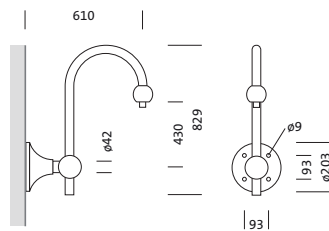

**Bestell-Nr.:** 5NY15701XW08 | **GTIN (EAN):** 4039806214898

**Produktbeschreibung:** KIGlocke, WaAusl, 1arm, lack, DB702S

Kleine Glocke, Wandausleger, Wandausleger, aus Stahl, verzinkt, lackiert, Siteco® eisenglimmer (DB 702S), 1armig, mit Bajonettverschluss, Höhe: 829mm, Verpackungseinheit: 1 Stück

Gew. (kg): 6,3  
GTIN (EAN): 4039806214898

**Bestell-Nr.:** 5NY15701XW08 | **GTIN (EAN):** 4039806214898

**Technische Detailbeschreibung:** KIGlocke,WaAusl,1arm,lack,DB702S

#### **Kenndaten**

- Produkttyp: Wandausleger
- Produktname: Kleine Glocke
- Bestell-Nr.: 5NY15701XW08

#### **Abmessung, Gewicht**

- Höhe: 829mm
- Gewicht: 6,3kg

Bestell-Nr.: 5NY15701XW08 | GTIN (EAN): 4039806214898

Maße: KIGlocke, WaAusl, 1arm, lack, DB702S