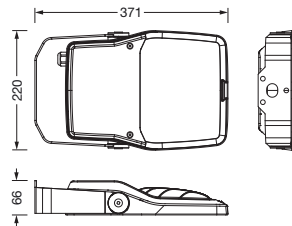

Bestückung: LED
Gew. (kg): 3,3
GTIN (EAN): 4058352669648