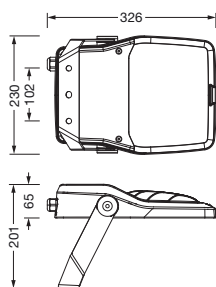

Bestückung: LED
 Gew. (kg): 3,2
 GTIN (EAN): 4058352669365

Bei der Ausführungsplanung zur Elektroinstallation ist zwingend die Montageanleitung zu beachten (zu finden unter www.siteco.de)
 Toleranzen bezogen auf thermische, elektrische und photometrische Daten entsprechend IEC 62722
 Stand 13.04.2024 - Änderungen und Irrtümer vorbehalten - Vergewissern Sie sich, dass Sie immer den neuesten Stand verwenden -

Abmessung, Gewicht

- Gewicht: 3,2kg

Lebensdauer

- Bemessungslebensdauer: 100000h (L97/B10) bei UT = 25°C

Bestell-Nr.: 5XA7761A4E1A | **GTIN (EAN):** 4058352669365

Maße: FL21iQmc,PL64,2980lm740,Comf,Bügel