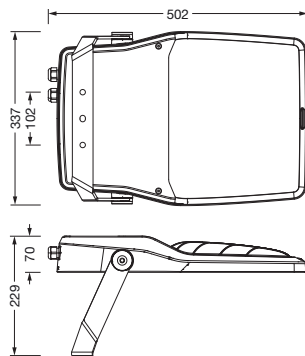

Bestückung: LED
 Gew. (kg): 7,2
 GTIN (EAN): 4058352652091

Bestell-Nr.: 5XA7771B2E1A | **GTIN (EAN):** 4058352652091

Technische Detailbeschreibung: FL21iQmn,PL64,6020lm730,Com/DA,Bügel

Kenndaten

- Produkttyp: Fluter
- Produktname: Floodlight FL 21 iQ mini
- Bestell-Nr.: 5XA7771B2E1A

Lichttechnik | Bestückung | Vorschaltgerät

Komponente 1

Lichttechnik:

- Lichtlenkung: Linse aus PMMA
- Abdeckung: Schutzscheibe, klar
- Lichtverteilung: PL64
- Lichtaustritt: direkt strahlend

Bestückung:

- Leuchtmittel: mit High Power LED, LED
- Bemessungslichtstrom: 6020lm
- Lichtausbeute: 132lm/W
- Farbtemperatur: 3000K
- Farbwiedergabeindex: CRI > 70
- Lichtfarbe: 730
- Bemessungsleistung Beginn
Lebensdauer: 46
- Bemessungsleistung Ende
Lebensdauer: 48
- Bemessungsleistung bei 50%
Lichtstrom: 22
- Zusatz: für Durchverdrahtung
vorbereitet

Abmessung, Gewicht

- Gewicht: 7,2kg

Lebensdauer

- Bemessungslebensdauer: 100000h
(L97/B10) bei UT = 25°C

Bestell-Nr.: 5XA7771B2E1A | **GTIN (EAN):** 4058352652091

Maße: FL21iQmn,PL64,6020lm730,Com/DA,Bügel