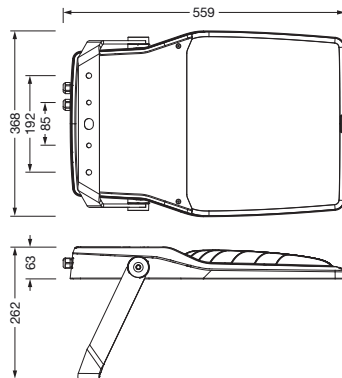

**Bestell-Nr.:** 5XA7782F5F1A | **GTIN (EAN):** 4058352854976

**Produktbeschreibung:** FL21iQmd,PL33T,32990lm840,SR,Bügel

Floodlight FL 21 iQ midi, Fluter, primäre Lichtlenkung mit Linse, aus PMMA, primäre lichttechn. Abdeckung: Schutzscheibe, aus Einscheiben-Sicherheitsglas, klar, Lichtverteilung: PL33T, Lichtaustritt: direkt strahlend, Montageart: Anbau, LED, High Power LED, Bemessungslichtstrom: 32.990lm, Lichtausbeute: 122lm/W, Lichtfarbe: 840, Farbtemperatur: 4000K, Vorschaltgerät: EVG iQ, Steuerung: optimierte Konstantlichtstromsteuerung (CLO 2.0), Desk-Remote (drahtloses, spannungsfreies Auslesen und Einstellen der iQ-Features in der Werkstatt via anwendungsoptimierter NFC-Funktion/RFID-Funktion), Smart-Wire, Night-Set, Temp-Guard, Street-Remote, Auto-Match, mit Klemme, 6polig, Netzanschluss: 220..240V, AC, 50/60Hz, Beginn der Lebensdauer: 270W, Ende der Lebensdauer: 287W, Reduzierung: 118W, Leuchtgehäuse, aus Aluminium-Druckguss, pulverbeschichtet, Siteco® eisenglimmer (DB 702S), Korrosivitätskategorie C5 mid gemäß DIN EN ISO 12944, Dichtung zerstörungsfrei tauschbar, Tragbügel, aus Stahl, verzinkt, pulverbeschichtet, Siteco® eisenglimmer (DB 702S), Schutzart (gesamt): IP66, Schutzklasse (gesamt): SK II (Schutzisoliert), Prüfzeichen: CE, Schutzzeichen: D, Schlagfestigkeit: IK08, zul. Betriebsumgebungstemperatur: -40..+40°C, zul. Betriebsumgebungstemperatur für Außenanwendungen: -40..+50°C, Norm: DIN EN 12944, LABS-Konformität geprüft gemäß VDMA 24364:2018-05, Verpackungseinheit: 1 Stück

IP 66 IK 08

Bestückung: LED  
 Gew. (kg): 10,2  
 GTIN (EAN): 4058352854976

**Bestell-Nr.:** 5XA7782F5F1A | **GTIN (EAN):** 4058352854976

**Technische Detailbeschreibung:** FL21iQmd,PL33T,32990lm840,SR,Bügel

#### Abmessung, Gewicht

- Gewicht: 10,2kg