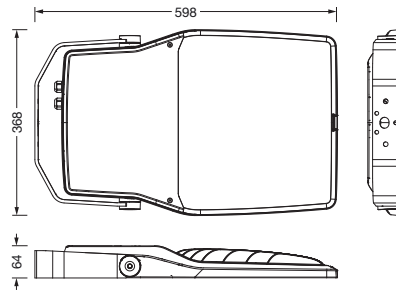

Bestückung: LED
Gew. (kg): 10,2
GTIN (EAN): 4058352853016