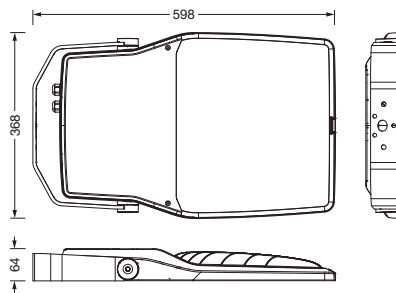

**Bestell-Nr.:** 5XA7782E2D3A | **GTIN (EAN):** 4058352853535

**Produktbeschreibung:** FL21iQmd,PL52,26850lm730,SR,Mastbü

Floodlight FL 21 iQ midi, Fluter, primäre Lichtlenkung mit Linse, aus PMMA, primäre lichttechn. Abdeckung: Schutzscheibe, aus Einscheiben-Sicherheitsglas, klar, Lichtverteilung: PL52, Lichtaustritt: direkt strahlend, Montageart: Anbau, LED, High Power LED, Bemessungslichtstrom: 26.850lm, Lichtausbeute: 129lm/W, Lichtfarbe: 730, Farbtemperatur: 3000K, Vorschaltgerät: EVG iQ, Steuerung: optimierte Konstantlichtstromsteuerung (CLO 2.0), Desk-Remote (drahtloses, spannungsfreies Auslesen und Einstellen der iQ-Features in der Werkstatt via anwendungsoptimierter NFC-Funktion/RFID-Funktion), Smart-Wire, Night-Set, Temp-Guard, Auto-Match, Street-Remote, mit Klemme, 6polig, Netzanschluss: 220..240V, AC, 50/60Hz, Beginn der Lebensdauer: 208W, Ende der Lebensdauer: 227W, Reduzierung: 90W, Leuchtgehäuse, aus Aluminium-Druckguss, pulverbeschichtet, Siteco® eisenglimmer (DB 702S), Korrosivitätskategorie C5 mid gemäß DIN EN ISO 12944, Dichtung zerstörungsfrei tauschbar, Mastflansch bitte zusätzlich bestellen, Mastbügel, aus Stahl, verzinkt, pulverbeschichtet, Siteco® eisenglimmer (DB 702S), Schutzart (gesamt): IP66, Schutzklasse (gesamt): SK II (Schutzisoliert), Prüfzeichen: CE, Schutzzeichen: D, Schlagfestigkeit: IK08, zul. Betriebsumgebungstemperatur: -40..+40°C, zul. Betriebsumgebungstemperatur für Außenanwendungen: -40..+50°C, Norm: DIN EN 12944, LABS-Konformität geprüft gemäß VDMA 24364:2018-05, Verpackungseinheit: 1 Stück

IP 66 IK 08   

Bestückung: LED  
 Gew. (kg): 10,2  
 GTIN (EAN): 4058352853535

**Bestell-Nr.:** 5XA7782E2D3A | **GTIN (EAN):** 4058352853535

**Technische Detailbeschreibung:** FL21iQmd,PL52,26850lm730,SR,Mastbü

#### Abmessung, Gewicht

- Gewicht: 10,2kg