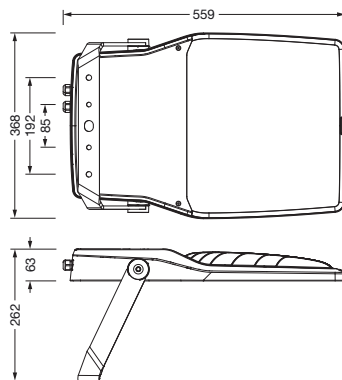

**Bestell-Nr.:** 5XA7782F1A1A | **GTIN (EAN):** 4058352854167

**Produktbeschreibung:** FL21iQmd,PL43,30350lm722,SR,Bügel

Floodlight FL 21 iQ midi, Fluter, primäre Lichtlenkung mit Linse, aus PMMA, primäre lichttechn. Abdeckung: Schutzscheibe, aus Einscheiben-Sicherheitsglas, klar, Lichtverteilung: PL43, Lichtaustritt: direkt strahlend, Montageart: Anbau, LED, High Power LED, Bemessungslichtstrom: 30.350lm, Lichtausbeute: 112lm/W, Lichtfarbe: 722, Farbtemperatur: 2200K, Vorschaltgerät: EVG iQ, Steuerung: optimierte Konstantlichtstromsteuerung (CLO 2.0), Desk-Remote (drahtloses, spannungsfreies Auslesen und Einstellen der iQ-Features in der Werkstatt via anwendungsoptimierter NFC-Funktion/RFID-Funktion), Smart-Wire, Night-Set, Temp-Guard, Street-Remote, Auto-Match, mit Klemme, 6polig, Netzanschluss: 220..240V, AC, 50/60Hz, Beginn der Lebensdauer: 270W, Ende der Lebensdauer: 287W, Reduzierung: 117W, Leuchtgehäuse, aus Aluminium-Druckguss, pulverbeschichtet, Siteco® eisenglimmer (DB 702S), Korrosivitätskategorie C5 mid gemäß DIN EN ISO 12944, Dichtung zerstörungsfrei tauschbar, Tragbügel, aus Stahl, verzinkt, pulverbeschichtet, Siteco® eisenglimmer (DB 702S), Schutzart (gesamt): IP66, Schutzklasse (gesamt): SK II (Schutzisoliert), Prüfzeichen: CE, Schutzzeichen: D, Schlagfestigkeit: IK08, zul. Betriebsumgebungstemperatur: -40..+40°C, zul. Betriebsumgebungstemperatur für Außenanwendungen: -40..+50°C, Norm: DIN EN 12944, LABS-Konformität geprüft gemäß VDMA 24364:2018-05, Verpackungseinheit: 1 Stück

IP 66 IK 08  

Bestückung: LED  
 Gew. (kg): 10,2  
 GTIN (EAN): 4058352854167

**Bestell-Nr.:** 5XA7782F1A1A | **GTIN (EAN):** 4058352854167

**Technische Detailbeschreibung:** FL21iQmd,PL43,30350lm722,SR,Bügel

#### Abmessung, Gewicht

- Gewicht: 10,2kg