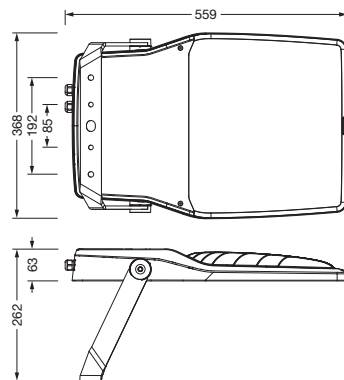

**Bestell-Nr.:** 5XA7782E5F1A | **GTIN (EAN):** 4058352854112

**Produktbeschreibung:** FL21iQmd,PL64,24770lm840,SR,Bügel

Floodlight FL 21 iQ midi, Fluter, primäre Lichtlenkung mit Linse, aus PMMA, primäre lichttechn. Abdeckung: Schutzscheibe, aus Einscheiben-Sicherheitsglas, klar, Lichtverteilung: PL64, Lichtaustritt: direkt strahlend, Montageart: Anbau, LED, High Power LED, Bemessungslichtstrom: 24.770lm, Lichtausbeute: 119lm/W, Lichtfarbe: 840, Farbtemperatur: 4000K, Vorschaltgerät: EVG iQ, Steuerung: optimierte Konstantlichtstromsteuerung (CLO 2.0), Desk-Remote (drahtloses, spannungsfreies Auslesen und Einstellen der iQ-Features in der Werkstatt via anwendungsoptimierter NFC-Funktion/RFID-Funktion), Smart-Wire, Night-Set, Temp-Guard, Street-Remote, Auto-Match, mit Klemme, 6polig, Netzanschluss: 220..240V, AC, 50/60Hz, Beginn der Lebensdauer: 208W, Ende der Lebensdauer: 227W, Reduzierung: 90W, Leuchtgehäuse, aus Aluminium-Druckguss, pulverbeschichtet, Siteco® eisenglimmer (DB 702S), Korrosivitätskategorie C5 mid gemäß DIN EN ISO 12944, Dichtung zerstörungsfrei tauschbar, Tragbügel, aus Stahl, verzinkt, pulverbeschichtet, Siteco® eisenglimmer (DB 702S), Schutzart (gesamt): IP66, Schutzklasse (gesamt): SK II (Schutzisoliert), Prüfzeichen: CE, Schutzzeichen: D, Schlagfestigkeit: IK08, zul. Betriebsumgebungstemperatur: -40..+40°C, zul. Betriebsumgebungstemperatur für Außenanwendungen: -40..+50°C, Norm: DIN EN 12944, LABS-Konformität geprüft gemäß VDMA 24364:2018-05, Verpackungseinheit: 1 Stück

IP 66 IK 08 CE

Bestückung: LED  
 Gew. (kg): 10,2  
 GTIN (EAN): 4058352854112

**Bestell-Nr.:** 5XA7782E5F1A | **GTIN (EAN):** 4058352854112

**Technische Detailbeschreibung:** FL21iQmd,PL64,24770lm840,SR,Bügel

#### Abmessung, Gewicht

- Gewicht: 10,2kg