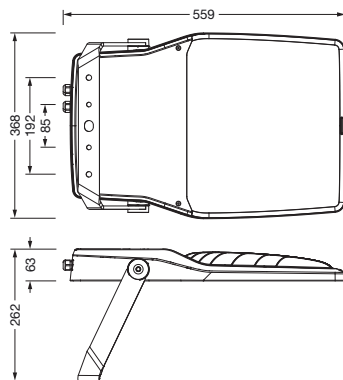

**Bestell-Nr.:** 5XA7782E1F1A | **GTIN (EAN):** 4058352853375

**Produktbeschreibung:** FL21iQmd,PL33T,21980lm722,SR,Bügel

Floodlight FL 21 iQ midi, Fluter, primäre Lichtlenkung mit Linse, aus PMMA, primäre lichttechn. Abdeckung: Schutzscheibe, aus Einscheiben-Sicherheitsglas, klar, Lichtverteilung: PL33T, Lichtaustritt: direkt strahlend, Montageart: Anbau, LED, High Power LED, Bemessungslichtstrom: 21.980lm, Lichtausbeute: 106lm/W, Lichtfarbe: 722, Farbtemperatur: 2200K, Vorschaltgerät: EVG iQ, Steuerung: optimierte Konstantlichtstromsteuerung (CLO 2.0), Desk-Remote (drahtloses, spannungsfreies Auslesen und Einstellen der iQ-Features in der Werkstatt via anwendungsoptimierter NFC-Funktion/RFID-Funktion), Smart-Wire, Night-Set, Temp-Guard, Street-Remote, Auto-Match, mit Klemme, 6polig, Netzanschluss: 220..240V, AC, 50/60Hz, Beginn der Lebensdauer: 208W, Ende der Lebensdauer: 227W, Reduzierung: 90W, Leuchtegehäuse, aus Aluminium-Druckguss, pulverbeschichtet, Siteco® eisenglimmer (DB 702S), Korrosivitätskategorie C5 mid gemäß DIN EN ISO 12944, Dichtung zerstörungsfrei tauschbar, Tragbügel, aus Stahl, verzinkt, pulverbeschichtet, Siteco® eisenglimmer (DB 702S), Schutzart (gesamt): IP66, Schutzklasse (gesamt): SK II (Schutzisoliert), Prüfzeichen: CE, Schutzzeichen: D, Schlagfestigkeit: IK08, zul. Betriebsumgebungstemperatur: -40..+40°C, zul. Betriebsumgebungstemperatur für Außenanwendungen: -40..+50°C, Norm: DIN EN 12944, LABS-Konformität geprüft gemäß VDMA 24364:2018-05, Verpackungseinheit: 1 Stück

IP 66 IK 08  

Bestückung: LED  
 Gew. (kg): 10,2  
 GTIN (EAN): 4058352853375

**Bestell-Nr.:** 5XA7782E1F1A | **GTIN (EAN):** 4058352853375

**Technische Detailbeschreibung:** FL21iQmd,PL33T,21980lm722,SR,Bügel

#### Abmessung, Gewicht

- Gewicht: 10,2kg