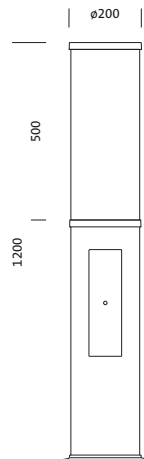

Bestell-Nr.: 5XA5285JF14H | **GTIN (EAN):** 4058352636275

Produktbeschreibung: CL120iQ, Poller, PL1.2s, 2970lm 730, SR

City-Light 120 iQ, Pollerleuchte, Modul 540 iQ-SR, primäre Lichtlenkung mit 3-Zonen Facetten-Reflektor, aus Kunststoff, Silber beschichtet, hochglänzend, strukturiert, primäre lichttechn. Abdeckung: Abdeckung, aus PMMA, klar, Lichtverteilung: PL1.2s, primäre Lichtcharakteristik: symmetrisch, LED, High Power LED, Bemessungslichtstrom: 2.970lm, Lichtausbeute: 154lm/W, Lichtfarbe: 730, Farbtemperatur: 3000K, Vorschaltgerät: EVG iQ, Steuerung: Auto-Match, Temp-Guard, Lumen-Switch, Night-Set, Smart-Wire, Light-Fading, Desk-Remote (drahtloses, spannungsfreies Auslesen und Einstellen der iQ-Features in der Werkstatt via anwendungsoptimierter NFC-Funktion/RFID-Funktion), optimierte Konstantlichtstromsteuerung (CLO 2.0), Street-Remote, Voreinstellung Dimmung logarithmisch, mit Klemme, 6polig, max. 2,5mm², Netzanschluss: 230..240V, AC, 50/60Hz, Beginn der Lebensdauer: 19W, Ende der Lebensdauer: 21W, Reduzierung: 10W, Leuchtgehäuse, zylindrisch, aus Alu-Strangpreßprofil, lackiert, Siteco® eisenglimmer (DB 702S), Länge: 1.200mm, Durchmesser: 200mm, Modul 540 iQ-SR, verkehrsweiß (RAL 9016), Ausstattung: Standard, Schutzart (gesamt): IP54, Schutzklasse (gesamt): SK II (Schutzisoliert), Prüfzeichen: CE, ENEC, VDE, Verpackungseinheit: 1 Stück

Bestückung: LED
 Gew. (kg): 10,8
 GTIN (EAN): 4058352636275

Bestell-Nr.: 5XA5285JF14H | **GTIN (EAN):** 4058352636275

Technische Detailbeschreibung: CL120iQ, Poller, PL1.2s, 2970lm730, SR

Kenndaten

- Produkttyp: Pollerleuchte
- Produktname: City-Light 120 iQ
- Bestell-Nr.: 5XA5285JF14H