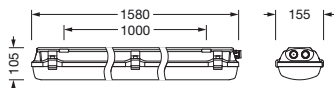

IP 66 IK 10  

Bestückung: LED
Gew. (kg): 3,9
GTIN (EAN): 4058352933831

Bestell-Nr.: 51FXB2DP6A0A | **GTIN (EAN):** 4058352933831

Technische Detailbeschreibung: MonEx,diff,11170lm865,DA2,7x2.5²,PC

Kenndaten

Abmessung, Gewicht

- Länge: 1580mm
- Breite: 155mm
- Höhe: 105mm
- Befestigungsabstand: 1000mm
- Gewicht: 3,9kg

Lebensdauer

- Bemessungslebensdauer: 70000h (L80/B10) bei UT = 25°C

Bestell-Nr.: 51FXB2DP6A0A | **GTIN (EAN):** 4058352933831