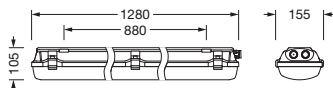

IP 66 IK 10  

Bestückung: LED
 Gew. (kg): 5,4
 GTIN (EAN): 4058352933251

Bestell-Nr.: 51FXA27L860A | **GTIN (EAN):** 4058352933251

Technische Detailbeschreibung: MonEx,diff,6560lm860,0/1,5x2.5²,PC

Kenndaten

Abmessung, Gewicht

- Länge: 1280mm
- Breite: 155mm
- Höhe: 105mm
- Befestigungsabstand: 880mm
- Gewicht: 5,4kg

Lebensdauer

- Bemessungslebensdauer: 60000h (L80/B50) bei UT = 25°C

Bestell-Nr.: 51FXA27L860A | **GTIN (EAN):** 4058352933251

Maße: MonEx,diff,6560lm860,0/1,5x2.5²,PC