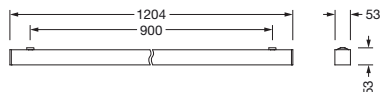

Bestell-Nr.: 51MX21DA34SB | **GTIN (EAN):** 4058352894958

Produktbeschreibung: Sil21,ELD-Lsw,4320lm830,DA2,L1204,si,An

Silica® 21, Office-Leuchte, primäre Lichtlenkung mit Darklight-Reflektor, aus PMMA, schwarz, BAP65 ($L \leq 3000 \text{cd/m}^2$), Lichtaustritt: direkt strahlend, primäre Lichtcharakteristik: symmetrisch, Montageart: Anbau, LED, Bemessungslichtstrom: 4.320lm, Lichtausbeute: 158lm/W, Lichtfarbe: 830, Farbtemperatur: 3000K, mit Klemme, 3+2polig, max. 2,5mm², Netzanschluss: 220..240V, AC, 50/60Hz, Bemessungsleistung: 27,4W, Leuchtengehäuse, aus Aluminium, weißaluminium (RAL 9006), Länge: 1.204mm, Breite: 53mm, Höhe: 53mm, Schutzart (gesamt): IP20, Schutzklasse (gesamt): SK I (Schutzerdung), Prüfzeichen: CE, zul. Betriebsumgebungstemperatur: 0..+35°C, Norm: EN 50419, Verpackungseinheit: 1 Stück

IP 20

Bestückung: LED
Gew. (kg): 3,0
GTIN (EAN): 4058352894958