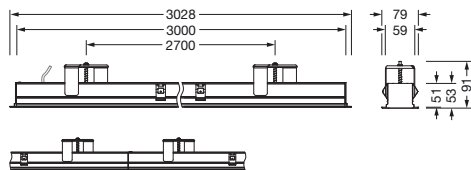

Bestell-Nr.: 51MX12DC4AWB | **GTIN (EAN):** 4058352907306

Produktbeschreibung: Sil21,ELD-Lsw,10800lm840,DA2,L3028,ws,Eb

Silica® 21, Office-Leuchte, primäre Lichtlenkung mit Darklight-Reflektor, aus PMMA, schwarz, BAP65 ($L \leq 3000 \text{cd/m}^2$), Lichtaustritt: direkt strahlend, primäre Lichtcharakteristik: symmetrisch, Montageart: Einbau, LED, Bemessungslichtstrom: 10.800lm, Lichtausbeute: 167lm/W, Lichtfarbe: 840, Farbtemperatur: 4000K, mit Klemme, 3+2polig, max. 2,5mm², Netzanschluss: 220..240V, AC, 50/60Hz, Bemessungsleistung: 64,7W, Leuchtengehäuse, aus Aluminium, verkehrsweiß (RAL 9016), Länge: 3.028mm, Breite: 79mm, Höhe: 53mm, Schutzart (gesamt): IP20, Schutzklasse (gesamt): SK I (Schutzerdung), Prüfzeichen: CE, zul. Betriebsumgebungstemperatur: 0..+35°C, Norm: EN 50419, Verpackungseinheit: 1 Stück

IP 20  

Bestückung: LED
 Gew. (kg): 6,0
 GTIN (EAN): 4058352907306

Bei der Ausführungsplanung zur Elektroinstallation ist zwingend die Montageanleitung zu beachten (zu finden unter www.siteco.de)

Toleranzen bezogen auf thermische, elektrische und photometrische Daten entsprechend IEC 62722

- Anschluss: Klemme, 3+2polig, max. 2,5mm²
- Nennspannung: 220..240V, 50/60Hz, AC

Abmessung, Gewicht

- Länge: 3028mm
- Breite: 79mm
- Höhe: 53mm
- Gewicht: 6,0kg

Lebensdauer

- Bemessungslebensdauer: 70000h (L80/B50) bei UT = 25°C, 50000h (L85/B50) bei UT = 25°C