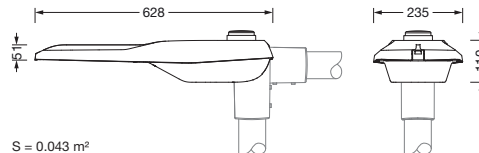

Bestell-Nr.: 5XE6D57N08HB | **GTIN (EAN):** 4058352897553

Produktbeschreibung: SL21mn,ST1.0a,7780lm830,NEMA7

Streetlight SL 21 mini, Mastleuchte, primäre Lichtlenkung mit Linse, aus PMMA, primäre lichttechn. Abdeckung: Abdeckung, aus Einscheiben-Sicherheitsglas, klar, Lichtverteilung: ST1.0a, Lichtaustritt: direkt strahlend, primäre Lichtcharakteristik: asymmetrisch, Montageart: Ansatz, LED, 3G 1,5mm², High Power LED, Bemessungslichtstrom: 7.780lm, Lichtausbeute: 118lm/W, Lichtfarbe: 830, Farbtemperatur: 3000K, Steuerung: Überhitzungsschutz, Voreinstellung Dimmung linear, Konstantlichtstrom-Steuerung, zeitabhängige Lichtstromsteuerung, flexible Lichtstromparametrierung, Netzanschluss: 230..240V, AC, 50/60Hz, Anschlussleitung vormontiert, Leitungslänge: 8,5m, Leitungsausprägung: H07RN-F, Beginn der Lebensdauer: 66W, Ende der Lebensdauer: 69W, Reduzierung: 30W, Leuchtgehäuse, aus Aluminium-Druckguss (EN AC-44300), pulverbeschichtet, Siteco® eisenglimmer (DB 702S), Korrosivitätskategorie C5 mid gemäß DIN EN ISO 12944, mehrstufiges Dichtungssystem, Dichtung zerstörungsfrei tauschbar, Neigung einstellbar: 0°, 5°, 10°, 15°, Länge: 628mm, Breite: 235mm, Höhe: 110mm, Zopfmaß: 42mm (Ansatz), Schutzart (gesamt): IP66, Schutzklasse (gesamt): SK I (Schutzerdung), Prüfzeichen: CE, ENEC, ENEC+, VDE, Schlagfestigkeit: IK09, zul. Betriebsumgebungstemperatur für Außenanwendungen: -40..+50°C, normgerechte Platz- und Straßenbeleuchtung, Verpackungseinheit: 1 Stück

Bestückung: LED
 Gew. (kg): 7,1
 GTIN (EAN): 4058352897553

Bestell-Nr.: 5XE6D57N08HB | **GTIN (EAN):** 4058352897553

Technische Detailbeschreibung: SL21mn,ST1.0a,7780lm830,NEMA7

Kenndaten

- Produkttyp: Mastleuchte
- Produktname: Streetlight SL 21 mini
- Bestell-Nr.: 5XE6D57N08HB

Abmessung, Gewicht

- Länge: 628mm
- Breite: 235mm
- Höhe: 110mm
- Gewicht: 7,1kg
- Mastzopf: Zopfmaß: 42mm (Ansatz)

Lichtemission

- Lichtemission: 0% bei 0° Neigung

Lebensdauer

- Bemessungslebensdauer: 100000h (L97/B10) bei UT = 25°C