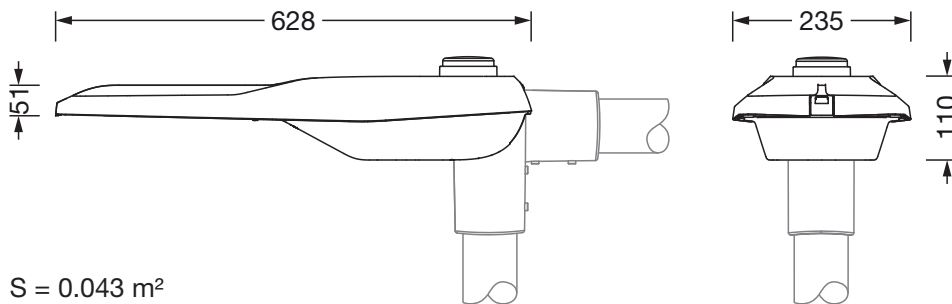

Abmessung, Gewicht

- Länge: 628mm
- Breite: 235mm
- Höhe: 110mm
- Gewicht: 7,1kg
- Mastzopf: Zopfmaß: 42mm (Ansatz)

Lichtemission

- Lichtemission: 0% bei 0° Neigung

Lebensdauer

- Bemessungslebensdauer: 100000h (L97/B10) bei UT = 25°C

Bestell-Nr.: 5XE6D57N08HB | **GTIN (EAN):** 4058352897553

Maße: SL21mn,ST1.0a,7780lm830,NEMA7

$S = 0.043 \text{ m}^2$