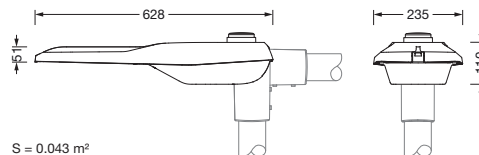

**Bestell-Nr.:** 5XE6B37N08JB | **GTIN (EAN):** 4058352897348

**Produktbeschreibung:** SL21mn,ST0.5a,12830lm730,NEMA7

Streetlight SL 21 mini, Mastleuchte, primäre Lichtlenkung mit Linse, aus PMMA, primäre lichttechn. Abdeckung: Abdeckung, aus Einscheiben-Sicherheitsglas, klar, Lichtverteilung: ST0.5a, Lichtaustritt: direkt strahlend, primäre Lichtcharakteristik: asymmetrisch, Montageart: Ansatz, LED, 3G 2,5mm<sup>2</sup>, High Power LED, Bemessungslichtstrom: 12.830lm, Lichtausbeute: 147lm/W, Lichtfarbe: 730, Farbtemperatur: 3000K, Steuerung: Überhitzungsschutz, Voreinstellung Dimmung linear, Konstantlichtstrom-Steuerung, zeitabhängige Lichtstromsteuerung, flexible Lichtstromparametrierung, Netzanschluss: 230..240V, AC, 50/60Hz, Anschlussleitung vormontiert, Leitungslänge: 10,5m, Leitungsausprägung: H05VV-F, Beginn der Lebensdauer: 87W, Ende der Lebensdauer: 90W, Reduzierung: 40W, Leuchtgehäuse, aus Aluminium-Druckguss (EN AC-44300), pulverbeschichtet, Siteco® eisenglimmer (DB 702S), Korrosivitätskategorie C5 mid gemäß DIN EN ISO 12944, mehrstufiges Dichtungssystem, Dichtung zerstörungsfrei tauschbar, Neigung einstellbar: 0°, 5°, 10°, 15°, Länge: 628mm, Breite: 235mm, Höhe: 110mm, Zopfmaß: 42mm (Ansatz), Schutzart (gesamt): IP66, Schutzklasse (gesamt): SK I (Schutzerdung), Prüfzeichen: CE, ENEC, ENEC+, VDE, Schlagfestigkeit: IK09, zul. Betriebsumgebungstemperatur für Außenanwendungen: -40..+50°C, normgerechte Platz- und Straßenbeleuchtung, Verpackungseinheit: 1 Stück

Bestückung: LED  
 Gew. (kg): 7,6  
 GTIN (EAN): 4058352897348

**Bestell-Nr.:** 5XE6B37N08JB | **GTIN (EAN):** 4058352897348

**Technische Detailbeschreibung:** SL21mn,ST0.5a,12830lm730,NEMA7

#### Abmessung, Gewicht

- Länge: 628mm
- Breite: 235mm
- Höhe: 110mm
- Gewicht: 7,6kg
- Mastzopf: Zopfmaß: 42mm (Ansatz)