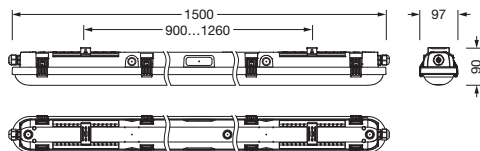

Bestell-Nr.: 51FD20MN480A | **GTIN (EAN):** 4069025458360

Produktbeschreibung: Mon31,diff,7970lm840,ML,PC,L1500

Monsun 31, Feuchtraumleuchte, primäre lichttechn. Abdeckung: Diffusor, aus PC, satiniert, Lichtaustritt: direkt strahlend, primäre Lichtcharakteristik: symmetrisch, Montageart: Anbau, LED, Bemessungslichtstrom: 7.970lm, Lichtausbeute: 163lm/W, Lichtfarbe: 840, Farbtemperatur: 4000K, Vorschaltgerät: EIN/AUS Multilumen, mit Klemme, 3polig, max. 2,5mm², Netzanschluss: 220..240V, AC, 50/60Hz, Bemessungsleistung: 49W, Gehäuse, aus PC, weißaluminium matt (RAL 9006), inkl. Montagebügel, Länge: 1.500mm, Breite: 95mm, Höhe: 80mm, Abdeckwannen-Verschluss, aus Federstahl V2A, Schutzart (gesamt): IP66, Schutzklasse (gesamt): SK I (Schutzerdung), Prüfzeichen: CE, ENEC, UKCA, Schutzzeichen: D, Schlagfestigkeit: IK08, zul. Betriebsumgebungstemperatur: -20..+40°C, entspricht den Anforderungen von IFS (International Featured Standards) für Sicherheit und Qualität in der Lebensmittelindustrie, Kontaktieren Sie ihren Verkaufsberater, bevor Sie die Leuchten in Anwendungen mit unklarer chemischer Belastung, großen Temperaturschwankungen oder kondensatbildender Luftfeuchtigkeit einsetzen, Verpackungseinheit: 1 Stück

Bestückung: LED
Gew. (kg): 2,1
GTIN (EAN): 4069025458360