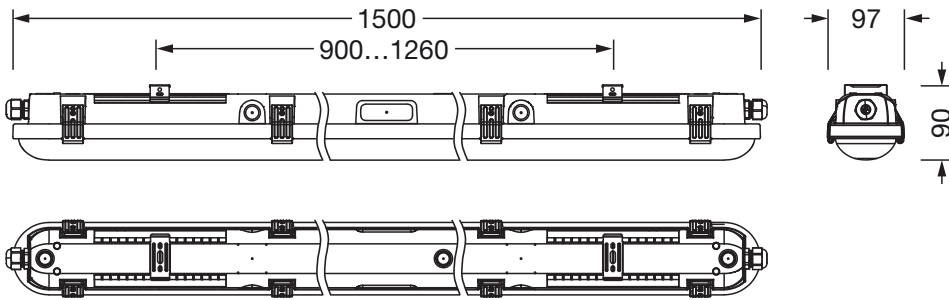

Material, Farbe

- Gehäuse: PC, weißaluminium matt (RAL 9006), inkl. Montagebügel
- Abdeckwannen-Verschluss: Federstahl V2A
- Abdeckung: Diffusor aus PC

Montage

- Montageart, Montageort: Anbau, an der Decke, an der Wand
- Montagehöhe: 3..8m
- Anordnung: Einzelanordnung

Elektrischer Anschluss

- Anschluss: Klemme, 3polig, max. 2,5mm²
- Nennspannung: 220..240V, 50/60Hz, AC

Abmessung, Gewicht

- Länge: 1500mm
- Breite: 95mm
- Höhe: 80mm
- Gewicht: 2,1kg

Lebensdauer

- Bemessungslebensdauer: 70000h (L85) bei UT = 25°C

Bestell-Nr.: 51FD20MN480A | **GTIN (EAN):** 4069025458360

Maße: Mon31,diff,7970lm840,ML,PC,L1500

Bei der Ausführungsplanung zur Elektroinstallation ist zwingend die Montageanleitung zu beachten (zu finden unter www.siteco.de)
Toleranzen bezogen auf thermische, elektrische und photometrische Daten entsprechend IEC 62722
Stand 26.02.2026 - Änderungen und Irrtümer vorbehalten - Vergewissern Sie sich, dass Sie immer den neuesten Stand verwenden -