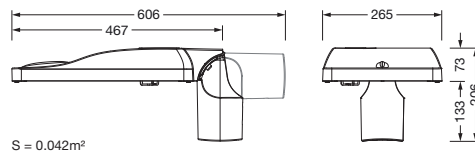

Bestückung: LED
Gew. (kg): 5,4
GTIN (EAN): 4069025512925