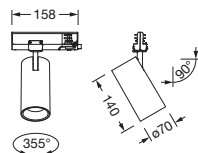

Bestell-Nr.: 51SE31DA2DC2C | **GTIN (EAN):** 4069025447197

Produktbeschreibung: Spot21,spot,2050lm935,DA2ML,70,sw

Spot 21, Richtstrahler, Lichtlenkung mit Linse, aus PMMA, Abstrahlwinkel: spotlight, LED Bemessungslichtstrom: 2.050lm, Lichtfarbe: 935, mit 3-Phasen-Adapter, Netzanschluss: 220..240V, AC, 50/60Hz, aus Aluminium, tiefschwarz (RAL 9005), Länge: 251mm, Durchmesser: 70mm, Dekor-Ring, aus PC, tiefschwarz (RAL 9005), Schutzart (gesamt): IP20, Schutzklasse (gesamt): SK II (Schutzisoliert), Prüfzeichen: CE, Schlagfestigkeit: IK02, zul. Umgebungstemperatur für Innenräume: -20..+25°C, Verpackungseinheit: 1 Stück

IP 20  

Bestückung: LED
 Gew. (kg): 0,5
 GTIN (EAN): 4069025447197

Bestell-Nr.: 51SE31DA2DC2C | **GTIN (EAN):** 4069025447197

Technische Detailbeschreibung: Spot21,spot,2050lm935,DA2ML,70,sw

Kenndaten

- Produkttyp: Richtstrahler
- Produktname: Spot 21
- Bestell-Nr.: 51SE31DA2DC2C

Material, Farbe

- Dekor-Ring: PC, tiefschwarz (RAL 9005)

Montage

- Montageart, Montageort:
Einsteckmontage, in eine 3-Phasen-
Stromschiene

Elektrischer Anschluss

- Anschluss: 3-Phasen-Adapter
- Nennspannung: 220..240V, 50/60Hz,
AC

Abmessung, Gewicht

- Länge: 251mm
- Durchmesser: 70mm
- Gewicht: 0,5kg

Bestell-Nr.: 51SE31DA2DC2C | **GTIN (EAN):** 4069025447197

Maße: Spot21,spot,2050lm935,DA2ML,70,sw