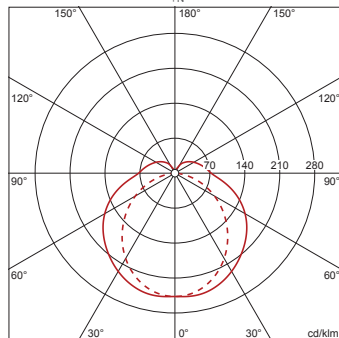

Bestell-Nr.: 0LJ311715830 | **GTIN (EAN):** 4052899396982

Planungsdaten: ECOPDIL,LED,2000lm830,EVG,PC,dir,An

**0LJ311715830: 1x LED 3000K
/ CRI ≥ 80**

4052899396982

0LJ311715830

LED 3000K / CRI ≥ 80 ϕ_N 2000 lm

$\phi_{\downarrow}$ 85% $\phi_{\uparrow}$ 15%

Leuchtdichten (cd/m²)

	C 0/180	C 90/270
L₈₀	3734	3259
L₇₀	4208	4512
L₆₅	4406	4887

UGR 22,9 20,1

X 4H Y 8H ρ 70/50/20 S 0,25H

Anzahl Leuchten im Raum

Reflexionsgrad 70/50/20

Em(lx)	100		200		500	
	2,5	3,0	2,5	3,0	2,5	3,0
Lh(m)	2,5	3,0	2,5	3,0	2,5	3,0
20 m²	1,9	2,2	3,7	4,4	9,3	11
30 m²	2,7	3,0	5,4	6,1	13	15
40 m²	3,4	3,8	6,8	7,6	17	19
50 m²	4,1	4,5	8,1	9,0	20	23
75 m²	5,8	6,3	12	13	29	31
100 m²	7,4	8,0	15	16	37	40
500 m²	33	34	65	67	163	169

Wartungsfaktor 0,8

Rh = Lh + 0,5 m