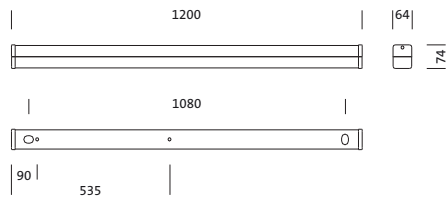

Bestell-Nr.: 0LJ311715830 | **GTIN (EAN):** 4052899396982

Produktbeschreibung: ECOPDIL,LED,2000lm830,EVG,PC,dir,An

ECOPACK® LED, Diffusorleuchte, primäre lichttechn. Abdeckung: Abdeckung, aus PC, opal, Lichtaustritt: direkt strahlend, primäre Lichtcharakteristik: symmetrisch, Montageart: Anbau, LED Bemessungslichtstrom: 2.000 lm, Lichtfarbe: 830, Farbtemperatur: 3000K, Vorschaltgerät: EVG, Netzanschluss: 220..240V, AC, 50/60Hz, Bemessungsleistung: 18W, Gehäuse, aus Aluminium, eloxiert, Länge: 1.200 mm, Breite: 60 mm, Höhe: 70mm, Stirnwand, aus PC, weiß, Schutzart (gesamt): IP20, Schutzklasse (gesamt): SK I (Schutzerdung), Prüfzeichen: CE, zul. Umgebungstemperatur für Innenräume: -20..+40°C

Bestückung: LED
Gew. (kg): 1,4
GTIN (EAN): 4052899396982

4052899396982
 0LJ311715830

LED 3000K / CRI ≥ 80 ϕ_N 2000 lm

siteco 0LJ311715830

Diese Leuchte enthält eingebaute LED-Lampen

A++
A+
A
B
C
D
E

} LED

Die LED-Lampen können in der Leuchte nicht ausgetauscht werden

874/2012

Bei der Ausführungsplanung zur Elektroinstallation ist zwingend die Montageanleitung zu beachten (zu finden unter www.siteco.de)
 Stand 14.03.2021 - Änderungen und Irrtümer vorbehalten - Vergewissern Sie sich, dass Sie immer den neuesten Stand verwenden -

Elektrischer Anschluss

- Nennspannung: 220..240V, 50/60Hz, AC

Abmessung, Gewicht

- Länge: 1200mm
- Breite: 60mm
- Höhe: 70mm
- Gewicht: 1,4kg

Lebensdauer

- Bemessungslebensdauer: 50000h (L70/B50) bei UT = 25°C