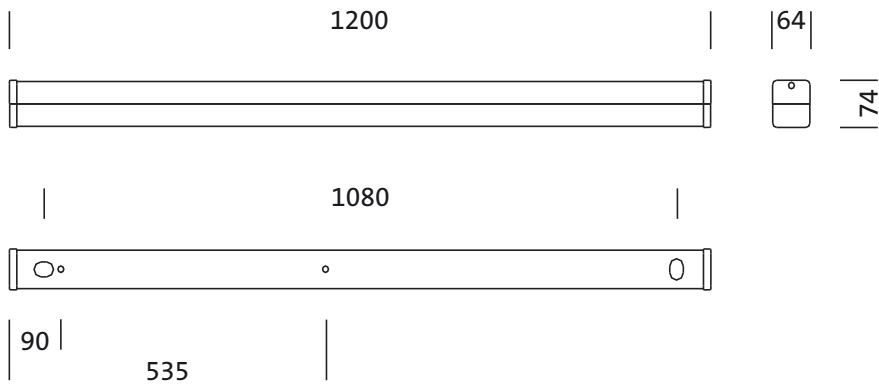

Bestell-Nr.: 0LJ311715830 | **GTIN (EAN):** 4052899396982

Produktbeschreibung: ECOPDIL,LED,2000lm830,EVG,PC,dir,An

ECOPACK® LED, Diffusorleuchte, primäre lichttechn. Abdeckung: Abdeckung, aus PC, opal, Lichtaustritt: direkt strahlend, primäre Lichtcharakteristik: symmetrisch, Montageart: Anbau, LED Bemessungslichtstrom: 2.000 lm, Lichtfarbe: 830, Farbtemperatur: 3000K, Vorschaltgerät: EVG, Netzanschluss: 220..240V, AC, 50/60Hz, Bemessungsleistung: 18W, Gehäuse, aus Aluminium, eloxiert, Länge: 1.200 mm, Breite: 60 mm, Höhe: 70mm, Stirnwand, aus PC, weiß, Schutzart (gesamt): IP20, Schutzklasse (gesamt): SK I (Schutzerdung), Prüfzeichen: CE, zul. Umgebungstemperatur für Innenräume: -20..+40°C

Material, Farbe

- Gehäuse: Aluminium, eloxiert
- Stirnwand: PC, weiß
- Farbgebung: weiß
- Abdeckung: Abdeckung aus PC

Montage

- Montageart, Montageort: Anbau, an der Decke, an der Wand
- Anordnung: Einzelanordnung

Elektrischer Anschluss

- Nennspannung: 220..240V, 50/60Hz, AC

Abmessung, Gewicht

- Länge: 1200mm
- Breite: 60mm
- Höhe: 70mm
- Gewicht: 1,4kg

Lebensdauer

- Bemessungslebensdauer: 50000h (L70/B50) bei UT = 25°C

Bestell-Nr.: 0LJ311715830 | **GTIN (EAN):** 4052899396982

Maße: ECOPDIL,LED,2000lm830,EVG,PC,dir,An

Bestell-Nr.: 0LJ311715830 | **GTIN (EAN):** 4052899396982

Planungsdaten: ECOPDIL,LED,2000lm830,EVG,PC,dir,An