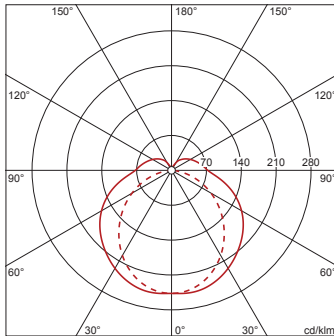

ECOPACK® LED, Diffusorleuchte, primäre lichttechn. Abdeckung: Abdeckung, aus PC, opal, Lichtaustritt: direkt strahlend, primäre Lichtcharakteristik: symmetrisch, Montageart: Anbau, LED Bemessungslichtstrom: 2.000 lm, Lichtfarbe: 830, Farbtemperatur: 3000K, Vorschaltgerät: EVG, Netzanschluss: 220..240V, AC, 50/60Hz, Bemessungsleistung: 18W, Gehäuse, aus Aluminium, eloxiert, Länge: 1.200 mm, Breite: 60 mm, Höhe: 70mm, Stirnwand, aus PC, weiß, Schutzart (gesamt): IP20, Schutzklasse (gesamt): SK I (Schutzerdung), Prüfzeichen: CE, zul. Umgebungstemperatur für Innenräume: -20..+40°C

Bestückung: LED
Gew. (kg): 1,4
GTIN (EAN): 4052899396982

4052899396982
0LJ311715830

LED 3000K / CRI ≥ 80   ϕ_N 2000 lm