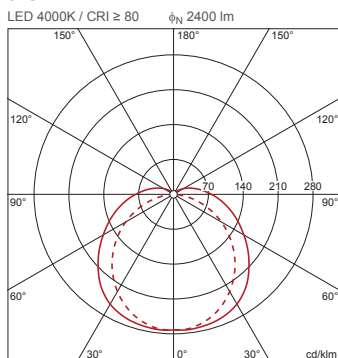

Bestell-Nr.: 5LS72271T24B | **GTIN (EAN):** 4058352035399

Produktbeschreibung: CpMon,br,2400lm840,0/1,PC

4058352035399
5LS72271T24B

Compact Monsun®, Feuchtraumleuchte, Kettenabhängiger, primäre lichttechn. Abdeckung: Abdeckwanne, aus PC, opal, Prismenstruktur, innenliegend, Lichtaustritt: direkt strahlend, primäre Lichtcharakteristik: symmetrisch, Montageart: abgehängte Montage, Anbau, horizontale Montage, vertikale Montage, LED Bemessungslichtstrom: 2.400 lm, Lichtfarbe: 840, Farbtemperatur: 4000K, Vorschaltgerät: EVG, mit Klemme, 3polig, max. 2,5mm², Netzanschluss: 220..240V, AC/DC, 50/60Hz, Bemessungsleistung: 18W, Leuchtgehäuse, aus Polyester, glasfaserverstärkt, unbehandelt, hellgrau, Länge: 1.277 mm, Breite: 84 mm, Höhe: 102mm, Abdeckwanne-Verschluss, aus Edelstahl (V2A), Deckenmontage-Element, aus Edelstahl (V2A), Kettenabhängiger, aus Edelstahl (V2A), Schutzart (gesamt): IP65, Schutzklasse (gesamt): SK I (Schutzerdung), Prüfzeichen: CE, ENEC, VDE, Schutzzeichen: D, Schlagfestigkeit: IK08, zul. Umgebungstemperatur für Innenräume: -25..+35°C, Norm: EN 50419, EN 60598-2-1, keine direkte Beschneigung, keine direkte Sonnenbestrahlung, kein direkter Regen, für Innen- oder überdachte Außenmontage, entspricht den Anforderungen von IFS (International Featured Standards) für Sicherheit und Qualität in der Lebensmittelindustrie, Verpackungseinheit: 1 Stück

Bestückung:

- Leuchtmittel: mit LED
- Bemessungslichtstrom: 2400lm
- Lichtausbeute: 130lm/W
- Farbtemperatur: 4000K
- Farbwiedergabeindex: CRI > 80
- Lichtfarbe: 840
- SDCM (Standard Deviation of Colour Matching): MacAdam ≤ 3,5 SDCM (initial)
- Bemessungsleistung: 18W
- Zusatz: Verdrahtung halogenfrei, Lichtstrom bei DC Betrieb auf ca. 15% reduziert

Elektrischer Anschluss

- Anschluss: Klemme, 3polig, max. 2,5mm²
- Nennspannung: 220..240V, 50/60Hz, AC/DC

Abmessung, Gewicht

- Länge: 1277mm
- Breite: 84mm
- Höhe: 102mm
- Gewicht: 2,2kg

Bestell-Nr.: 5LS72271T24B | **GTIN (EAN):** 4058352035399