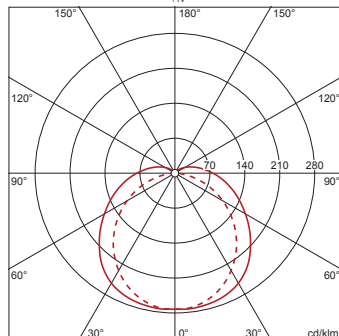

ϕ_{\downarrow} 91% ϕ_{\uparrow} 9%

Leuchtdichten (cd/m²)

	C 0/180	C 90/270
L ₈₀	3860	3244
L ₇₀	4062	4579
L ₆₅	4201	4958

UGR 23,5 21

X 4H Y 8H ρ 70/50/20 S 0,25H

Anzahl Leuchten im Raum

Reflexionsgrad 70/50/20

Em(lx)	100		200		500	
	Lh(m)	20 m ²	Lh(m)	20 m ²	Lh(m)	20 m ²
2,5	3,0	2,5	3,0	2,5	3,0	
1,5	1,7	2,9	3,4	7,3	8,5	
2,2	2,5	4,3	4,9	11	12	
2,7	3,1	5,5	6,1	14	15	
3,3	3,6	6,5	7,3	16	18	
4,7	5,1	9,4	10	23	26	
6,0	6,5	12	13	30	32	
26	27	53	55	132	137	