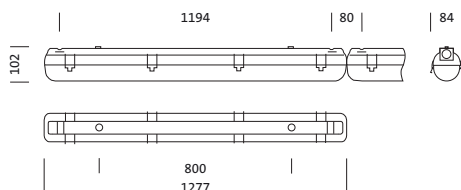

Bestückung: LED
Gew. (kg): 2,2
GTIN (EAN): 4058352035399

siteco 5LS72271T24B

Diese Leuchte enthält eingebaute LED-Lampen

A++
A+
A
B
C
D
E

}

LED

Die LED-Lampen können in der Leuchte nicht ausgetauscht werden

874/2012