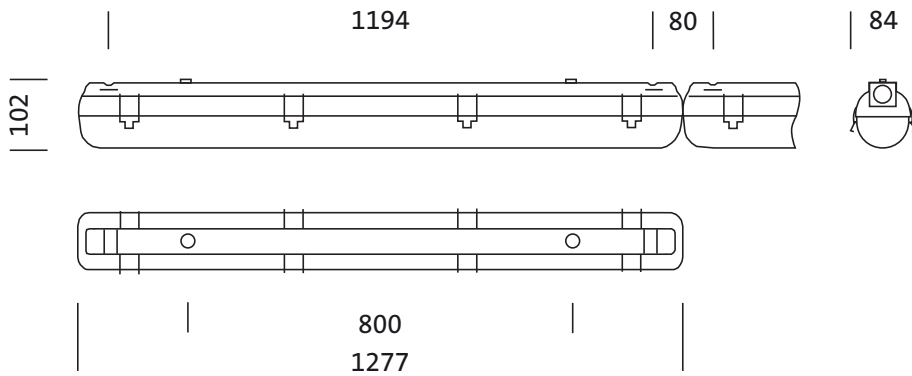

Bestell-Nr.: 5LS72271T24B | **GTIN (EAN):** 4058352035399

Maße: CpMon,br,2400lm840,0/1,PC